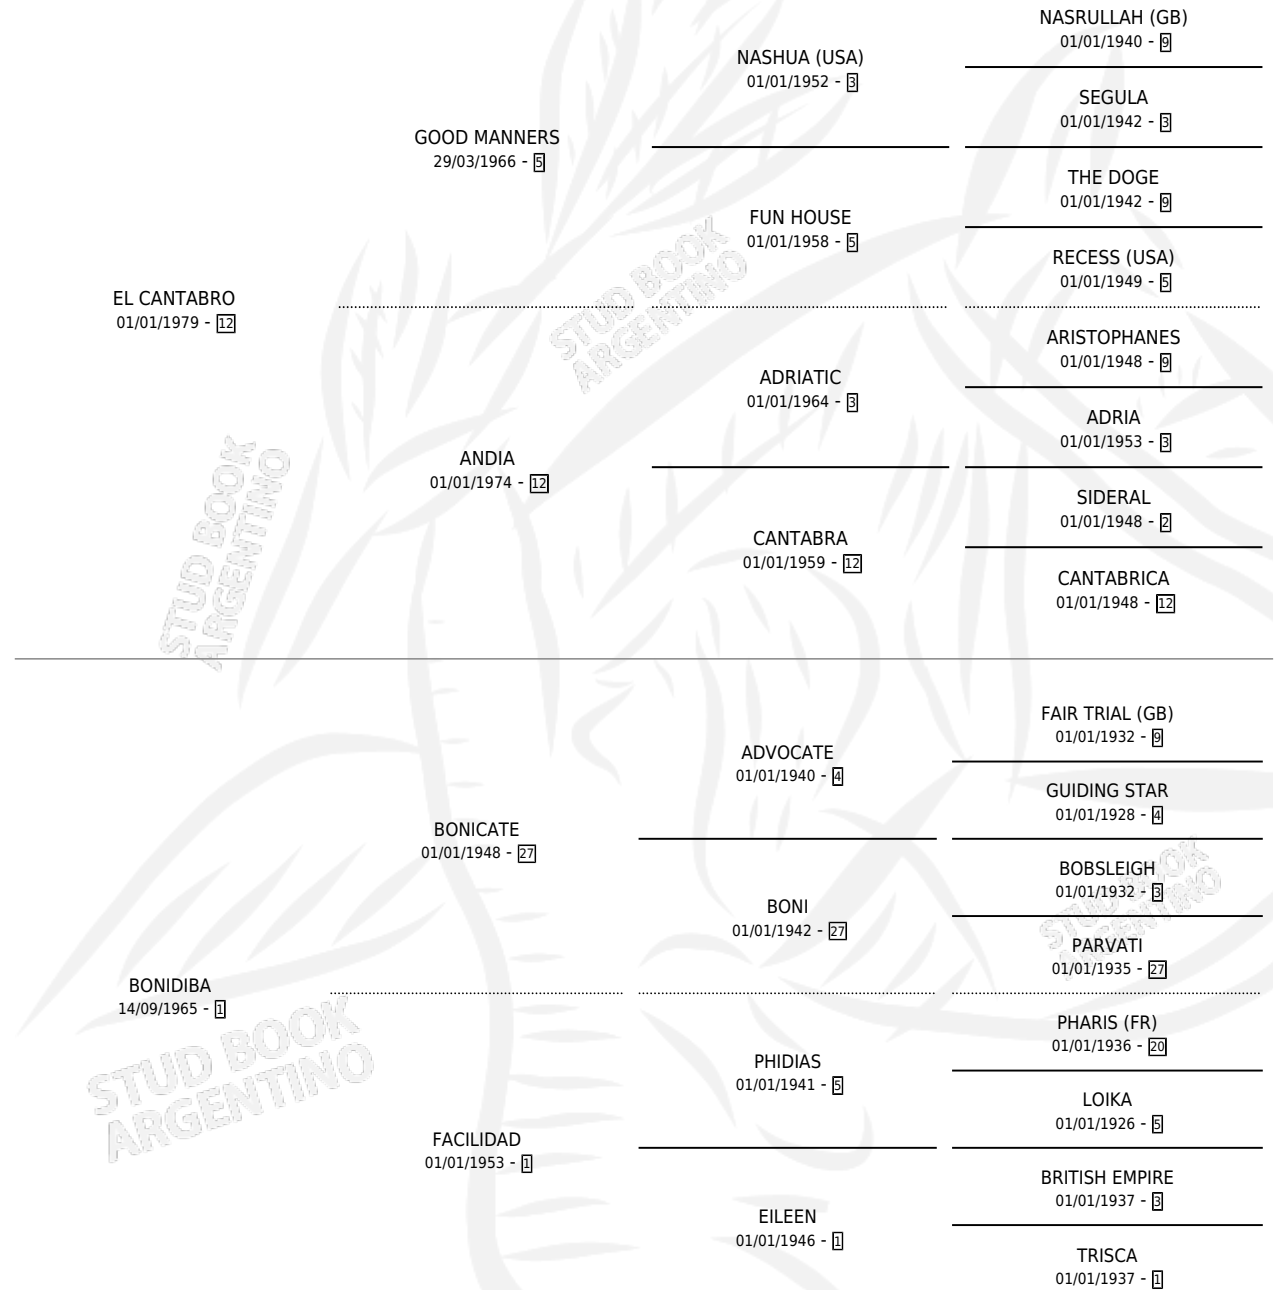

CANTA VIENA

por **EL CANTABRO** y **BONIDIBA** por **BONICATE**

Argentina · Hembra · Alazan · SP · 22/09/1986
Familia 1-o · Volumen 32

ESTADO

TIPIFICACIÓN SANGUÍNEA	✓
TIPIFICACIÓN POR ADN	X
PASAPORTE	X
IDENTIFICACIÓN POR MICROCHIP	X
REPRODUCTOR	✓

Lugar de nacimiento: Abanico

Criador: Sin dato

~

HIJOS

	MACHOS	HEMBRAS
1 NACIERON	0	1
SIN ACTUACIONES		

PEDIGREE