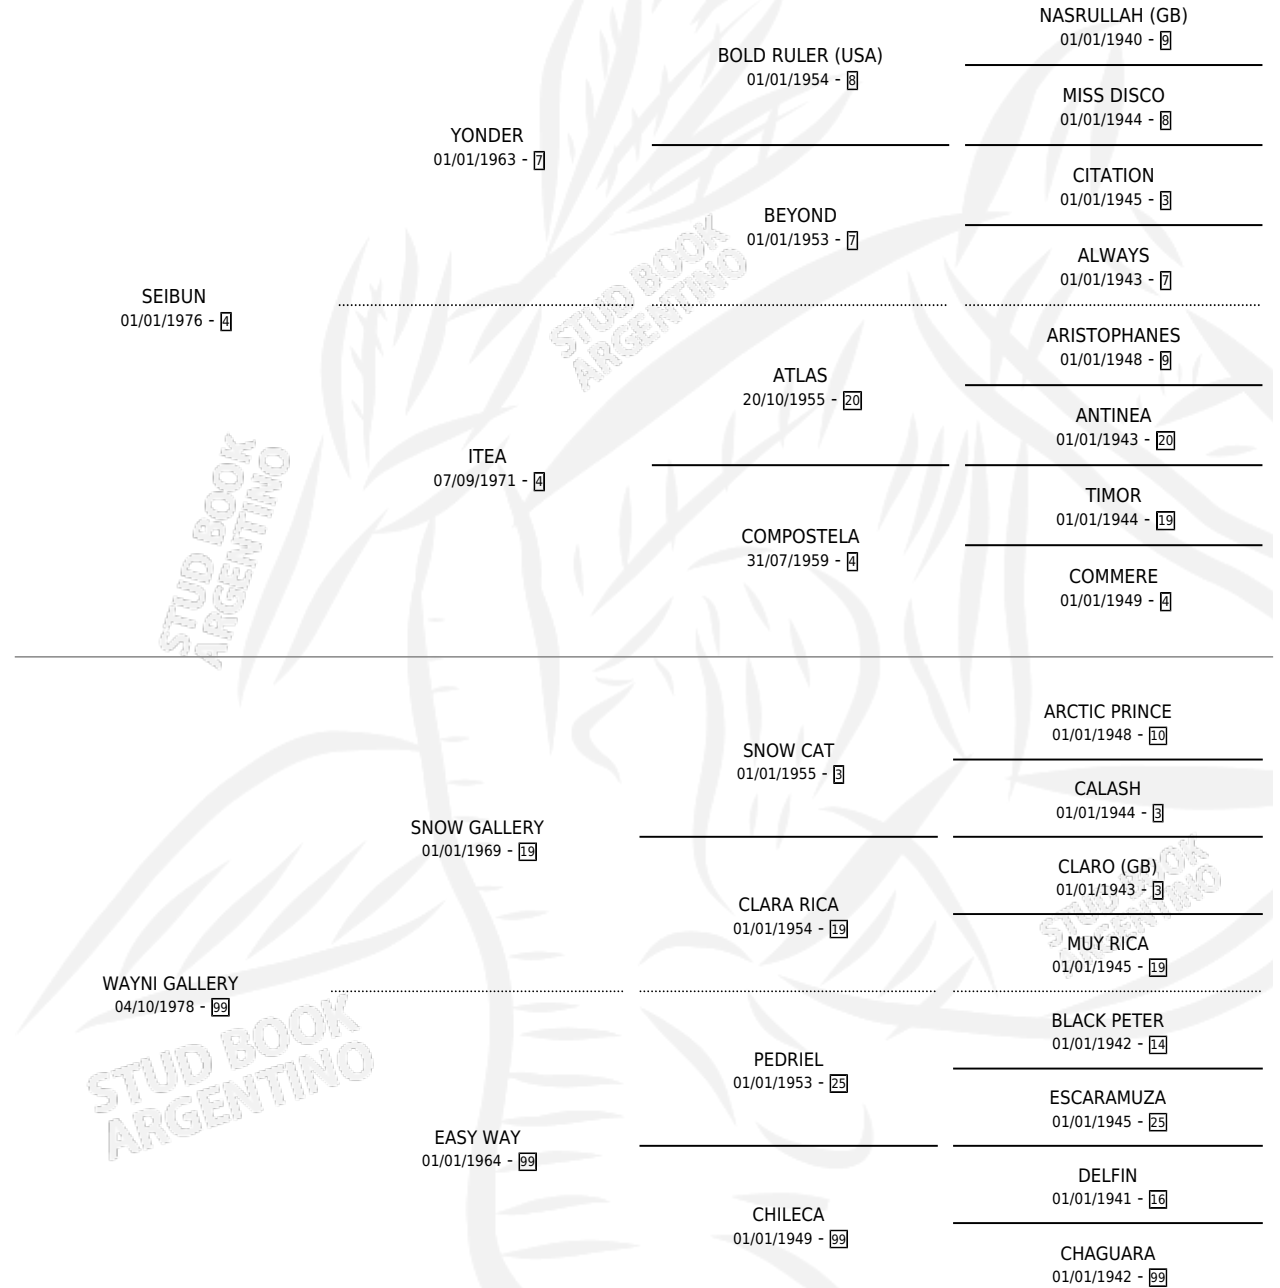

WAIDA BUN

por SEIBUN y WAYNI GALLERY por SNOW GALLERY

Argentina · Hembra · Zaino Doradillo · SP · 02/09/1986
Familia 99 · Volumen 32

ESTADO

TIPIFICACIÓN SANGUÍNEA	✓
TIPIFICACIÓN POR ADN	X
PASAPORTE	X
IDENTIFICACIÓN POR MICROCHIP	X
REPRODUCTOR	✓

Lugar de nacimiento: Jose Javier

Criador: Ponzelli Carlos Hugo

~

HIJOS

	MACHOS	HEMBRAS
2 NACIERON	1	1
SIN ACTUACIONES		

PEDIGREE