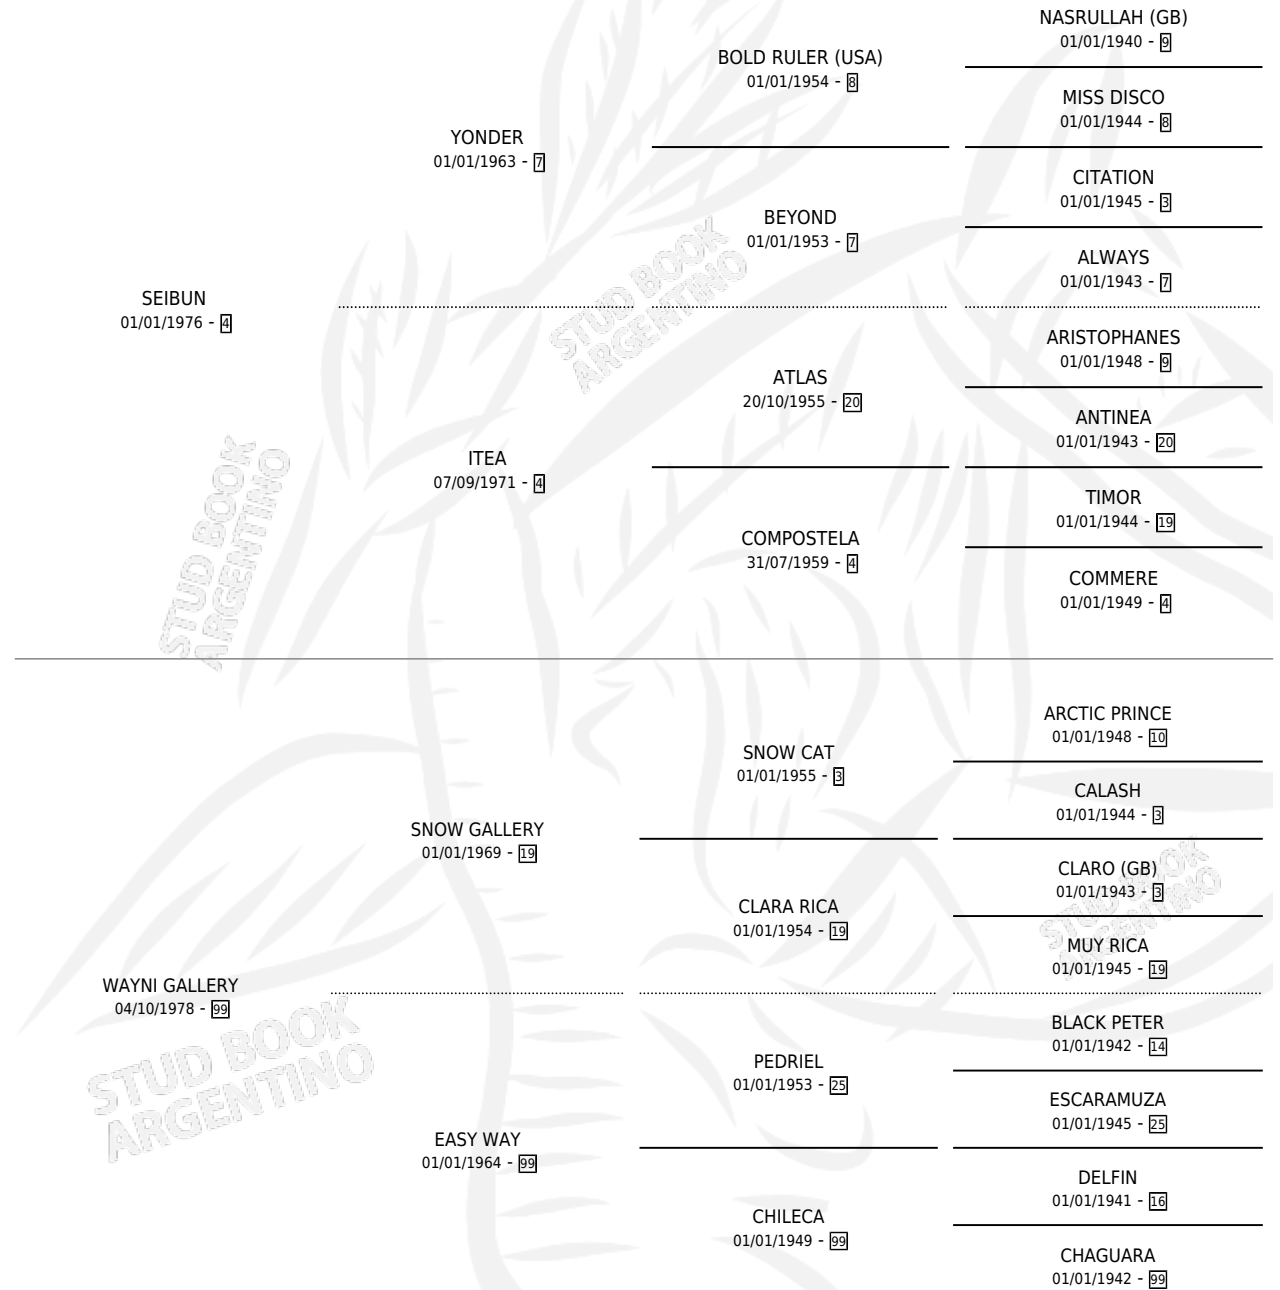

WAIDA BUN

por SEIBUN y WAYNI GALLERY por SNOW GALLERY

Argentina · Hembra · Zaino Doradillo · SP · 02/09/1986
Familia 99 · Volumen 32

ESTADO

TIPIFICACIÓN SANGUÍNEA	✓
TIPIFICACIÓN POR ADN	X
PASAPORTE	X
IDENTIFICACIÓN POR MICROCHIP	X
REPRODUCTOR	✓

Lugar de nacimiento: Jose Javier

Criador: Ponzelli Carlos Hugo

~

HIJOS

	MACHOS	HEMBRAS
2 NACIERON	1	1

SIN ACTUACIONES

PEDIGREE