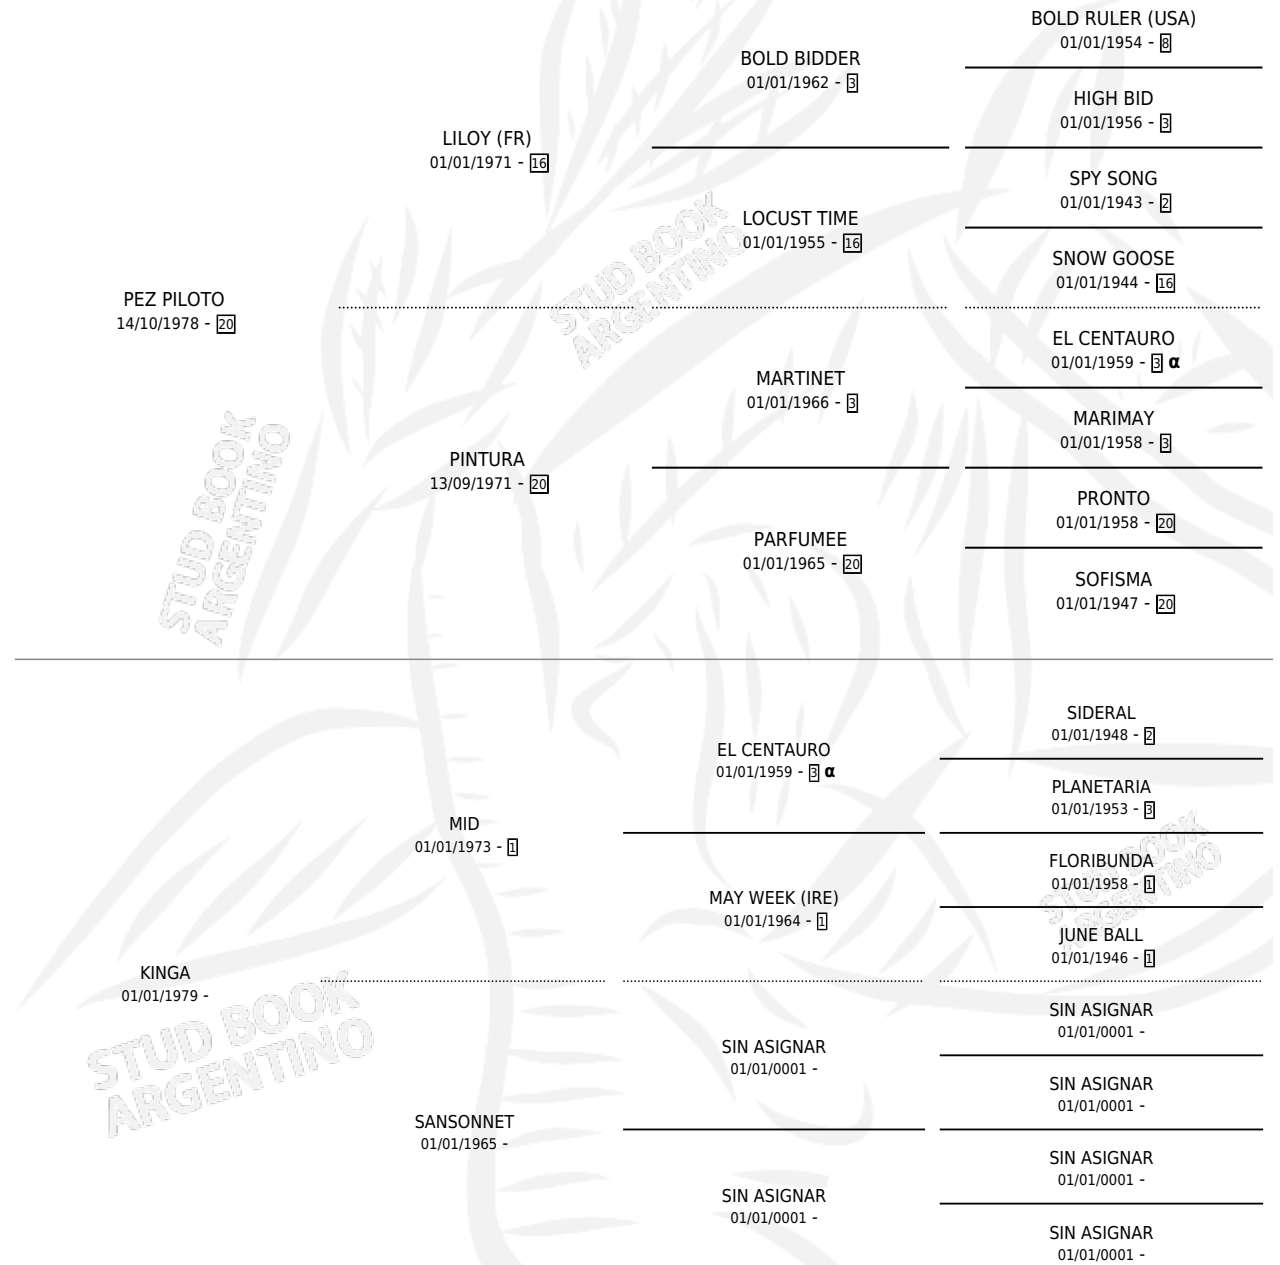

LIKINGA

por PEZ PILOTO y KINGA por MID

Argentina · Hembra · Alazan · SP · 16/10/1986
Familia · Volumen 32

ESTADO

TIPIFICACIÓN SANGUÍNEA	X
TIPIFICACIÓN POR ADN	X
PASAPORTE	X
IDENTIFICACIÓN POR MICROCHIP	X
REPRODUCTOR	X

Lugar de nacimiento: Campo particular

Criador: Sin dato

PEDIGREE

INBREEDING : α

LIKINGA

Datos oficiales del Stud Book Argentino

Documento generado el 15/05/2026

studbook.org.ar