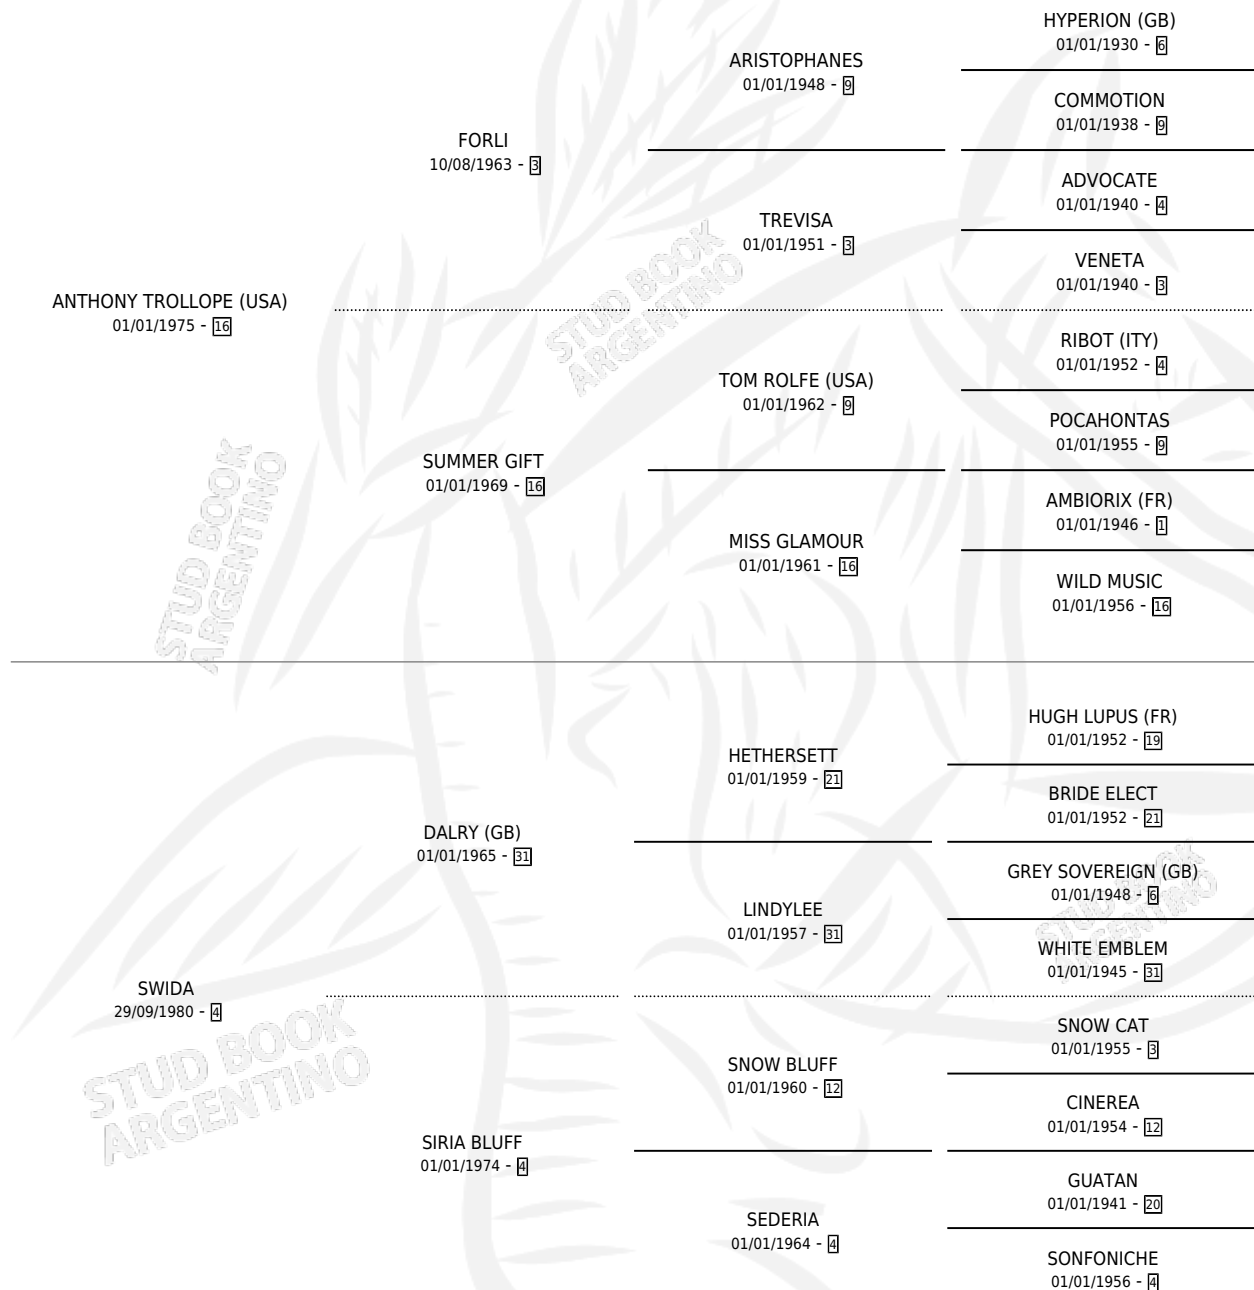

SEÑOR MIKE

por ANTHONY TROLLOPE (USA) y SWIDA por DALRY (GB)

Argentina · Macho · Alazan · SP · 16/09/1986
Familia 4-b · Volumen 32

ESTADO

TIPIFICACIÓN SANGUÍNEA	X
TIPIFICACIÓN POR ADN	X
PASAPORTE	X
IDENTIFICACIÓN POR MICROCHIP	X
REPRODUCTOR	X

Lugar de nacimiento: El Trebol

Criador: Sin dato

PEDIGREE

CAMPAÑA

Solo carreras oficiales de Argentina

POR EDAD

EDAD	CC	1°	2°	3°	4°	5°	NP	CLC	CLG	CLCG1	CLGG1	IMPORTE	GANANCIA / CC
3 AÑOS	7	0	0	0	0	0	7	0	0	0	0	\$0	\$0
5 AÑOS	7	0	0	0	1	0	6	0	0	0	0	\$0	\$0
TOTALES	14	0	0	0	1	0	13	0	0	0	0	\$0	\$0
%		0.0%	0.0%	0.0%	7.1%	0.0%	92.9%	0.0%	0.0%	0.0%	0.0%		