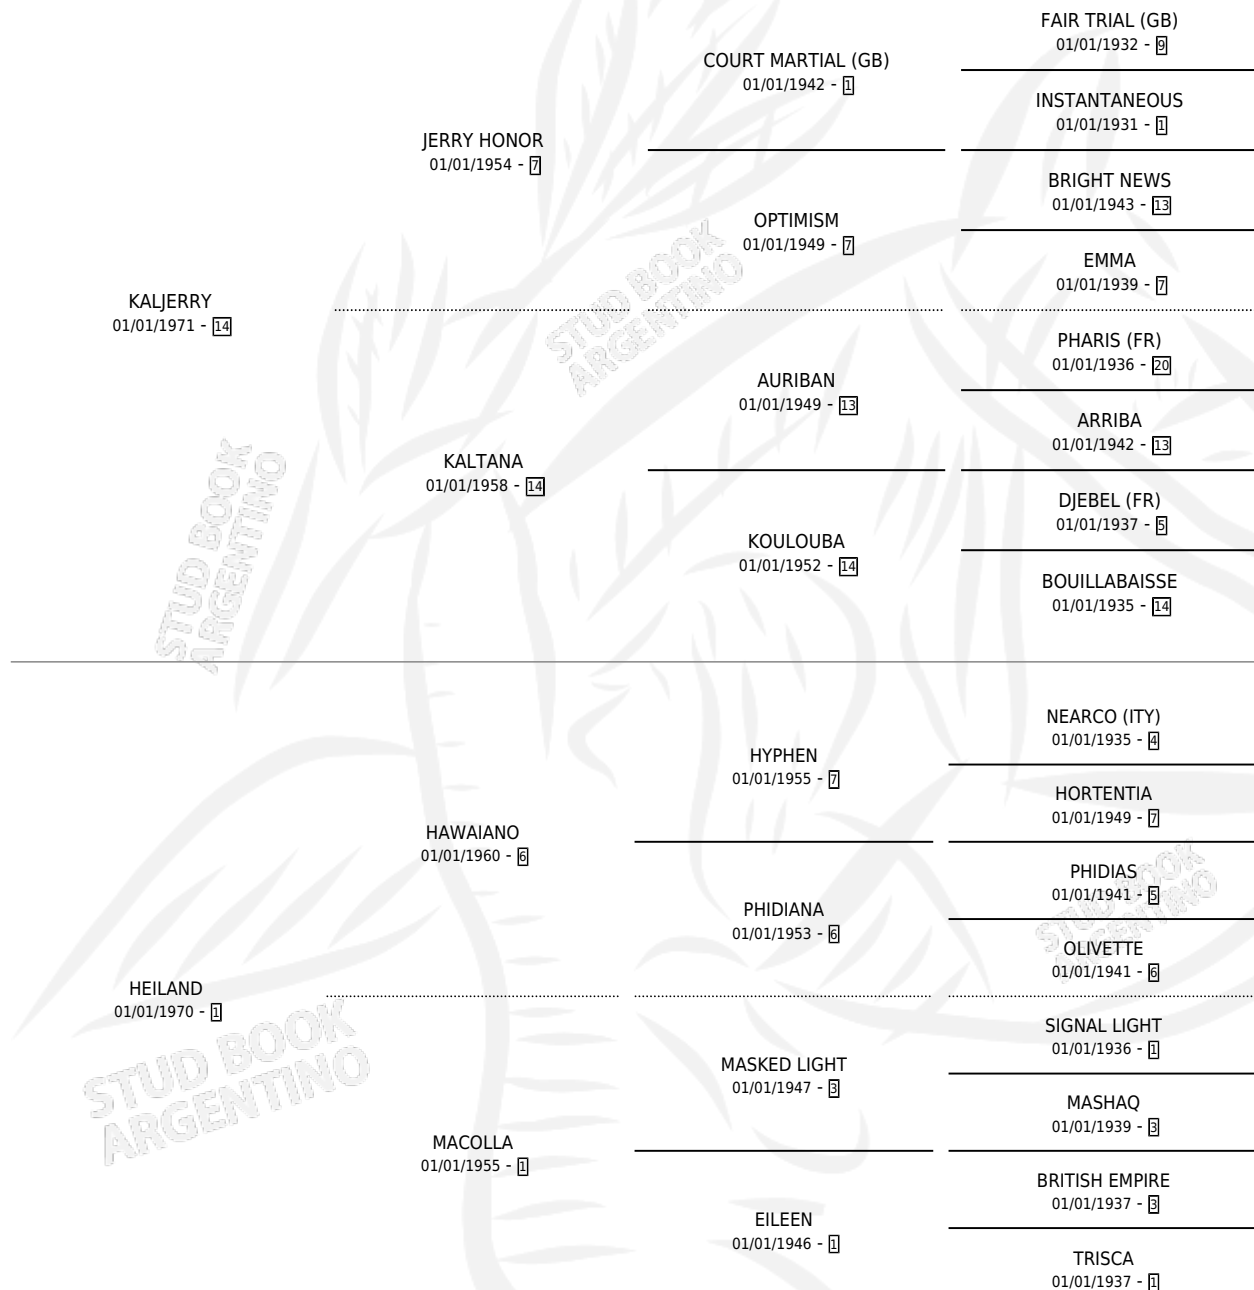

KALHEIL

por KALJERRY y HEILAND por HAWAIANO

Argentina · Macho · Alazan · SP · 24/09/1986
Familia 1-o · Volumen 32

ESTADO

| | |
|------------------------------|---|
| TIPIFICACIÓN SANGUÍNEA | X |
| TIPIFICACIÓN POR ADN | X |
| PASAPORTE | X |
| IDENTIFICACIÓN POR MICROCHIP | X |
| REPRODUCTOR | X |

Lugar de nacimiento: Firmamento

Criador: Sin dato

PEDIGREE

KALHEIL

Datos oficiales del Stud Book Argentino

Documento generado el 05/05/2026

studbook.org.ar