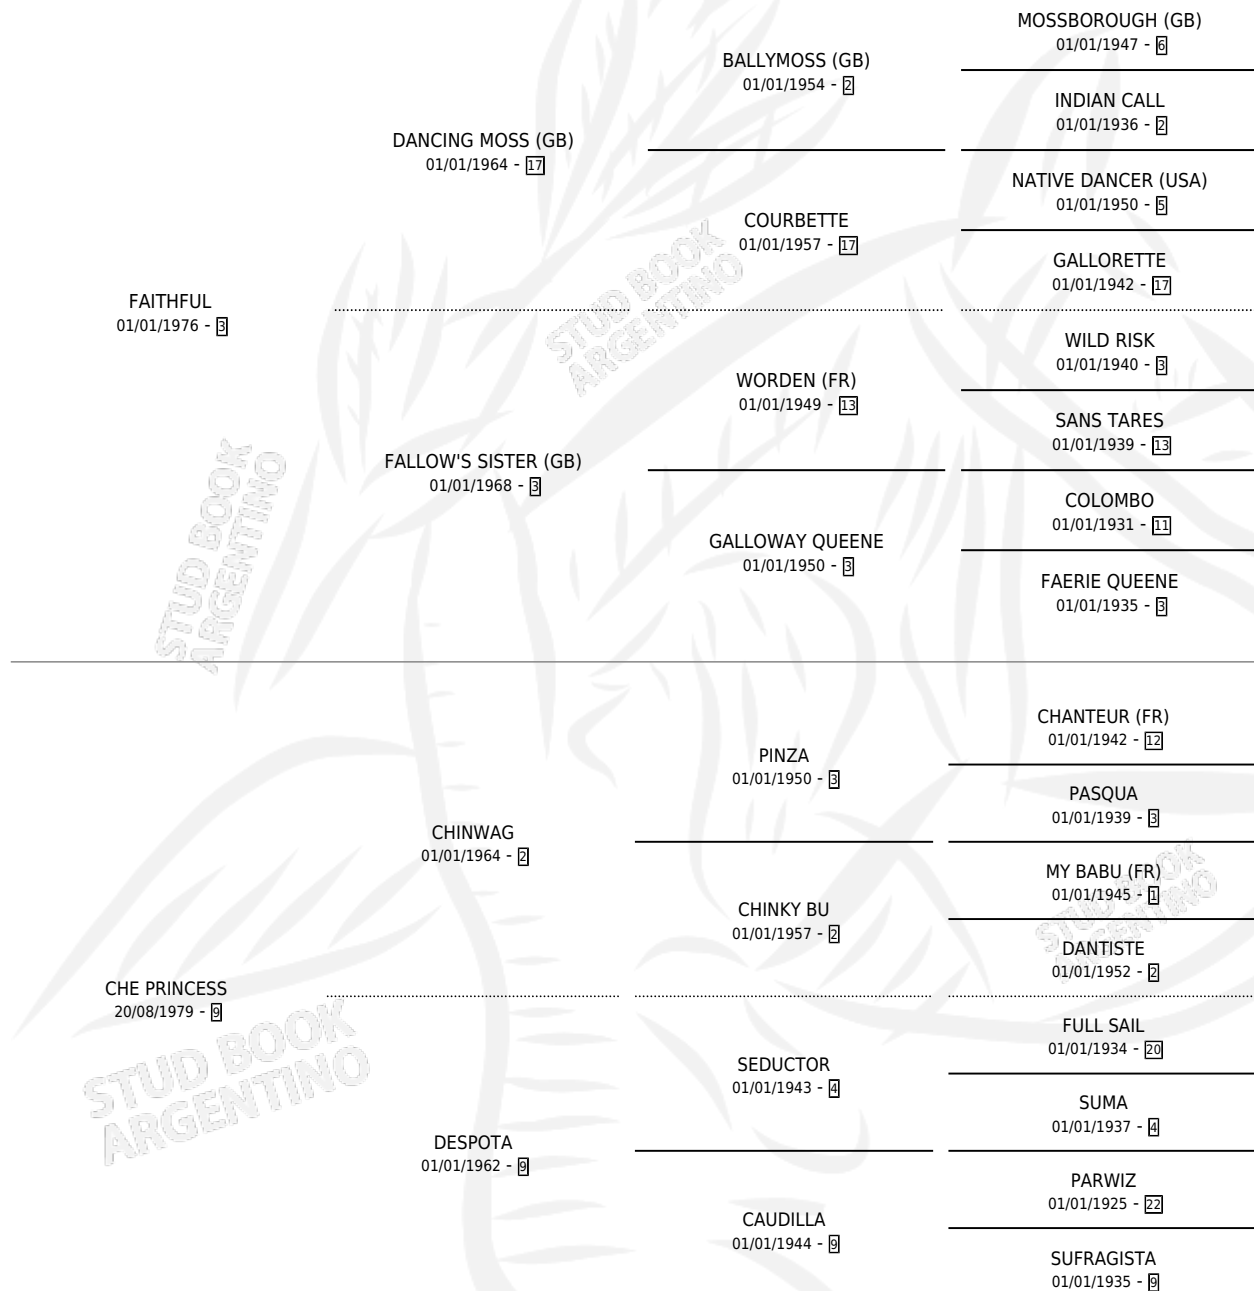

FERDINANDA

por FAITHFUL y CHE PRINCESS por CHINWAG

Argentina · Hembra · Zaino · SP · 24/09/1986
Familia 9-g · Volumen 32

ESTADO

TIPIFICACIÓN SANGUÍNEA	X
TIPIFICACIÓN POR ADN	X
PASAPORTE	X
IDENTIFICACIÓN POR MICROCHIP	X
REPRODUCTOR	X

Lugar de nacimiento: Las Mercedes

Criador: Sin dato

PEDIGREE

FERDINANDA

Datos oficiales del Stud Book Argentino

Documento generado el 10/05/2026

studbook.org.ar