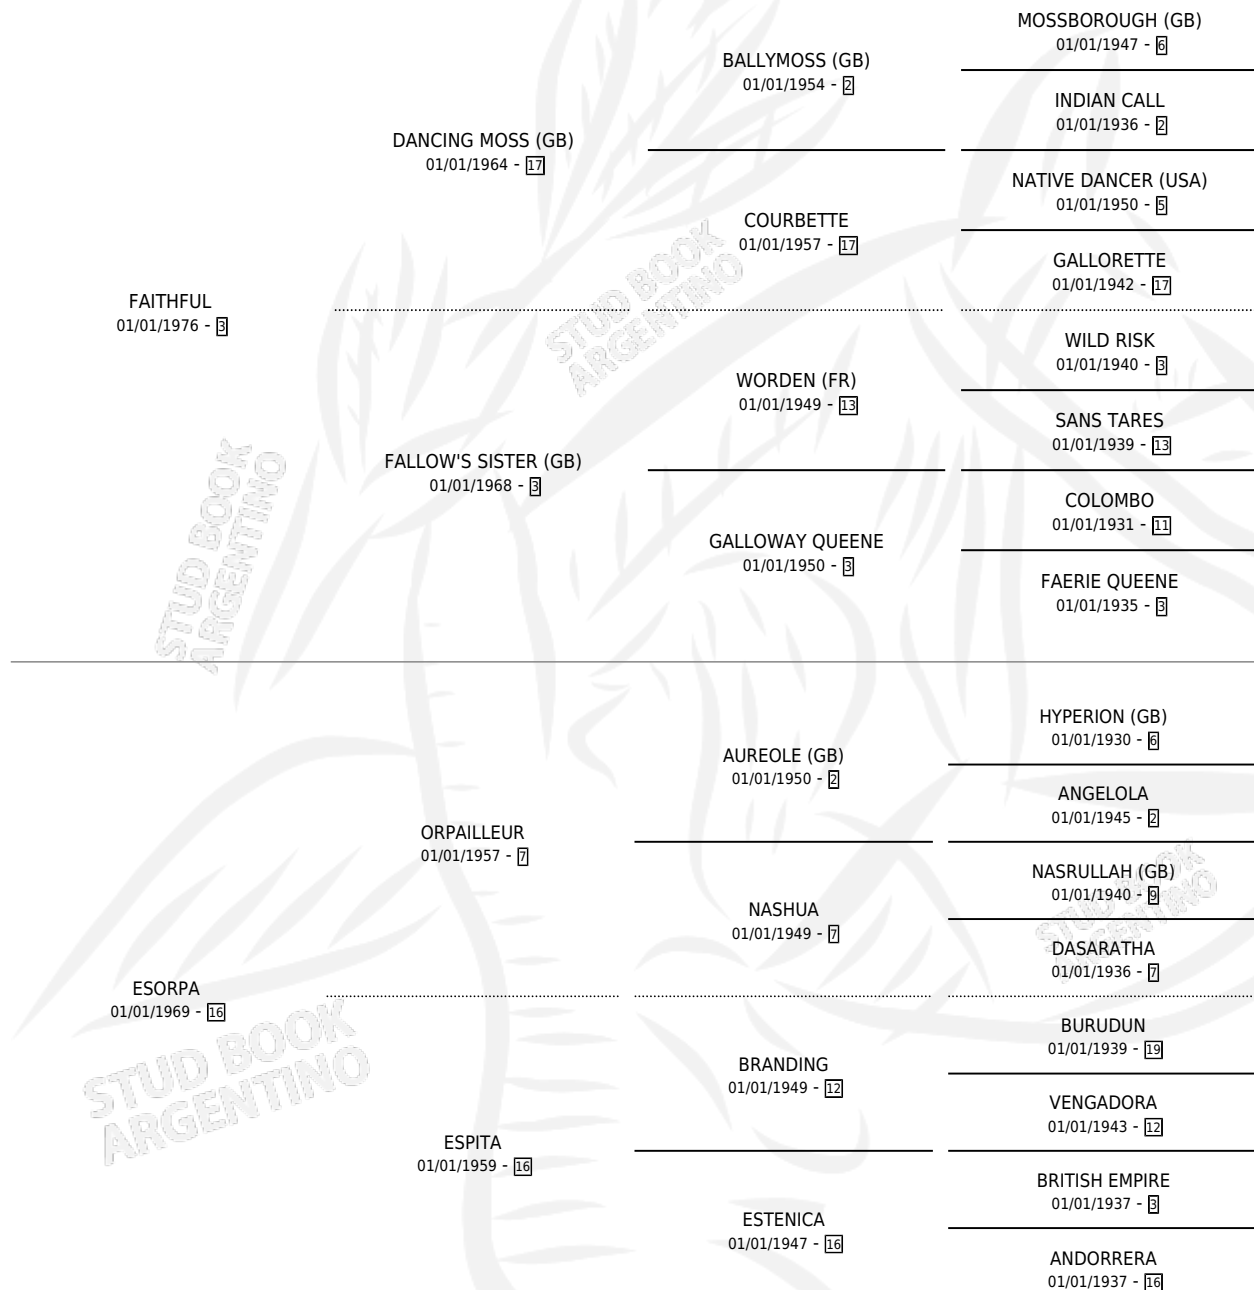

EXPECTANTE

por FAITHFUL y ESORPA por ORPAILLEUR

Argentina · Macho · Zaino · SP · 22/09/1986
Familia 16-d · Volumen 32

ESTADO

TIPIFICACIÓN SANGUÍNEA	X
TIPIFICACIÓN POR ADN	X
PASAPORTE	X
IDENTIFICACIÓN POR MICROCHIP	X
REPRODUCTOR	X

Lugar de nacimiento: Las Mercedes

Criador: Sin dato

PEDIGREE

EXPECTANTE

Datos oficiales del Stud Book Argentino

Documento generado el 06/05/2026

studbook.org.ar