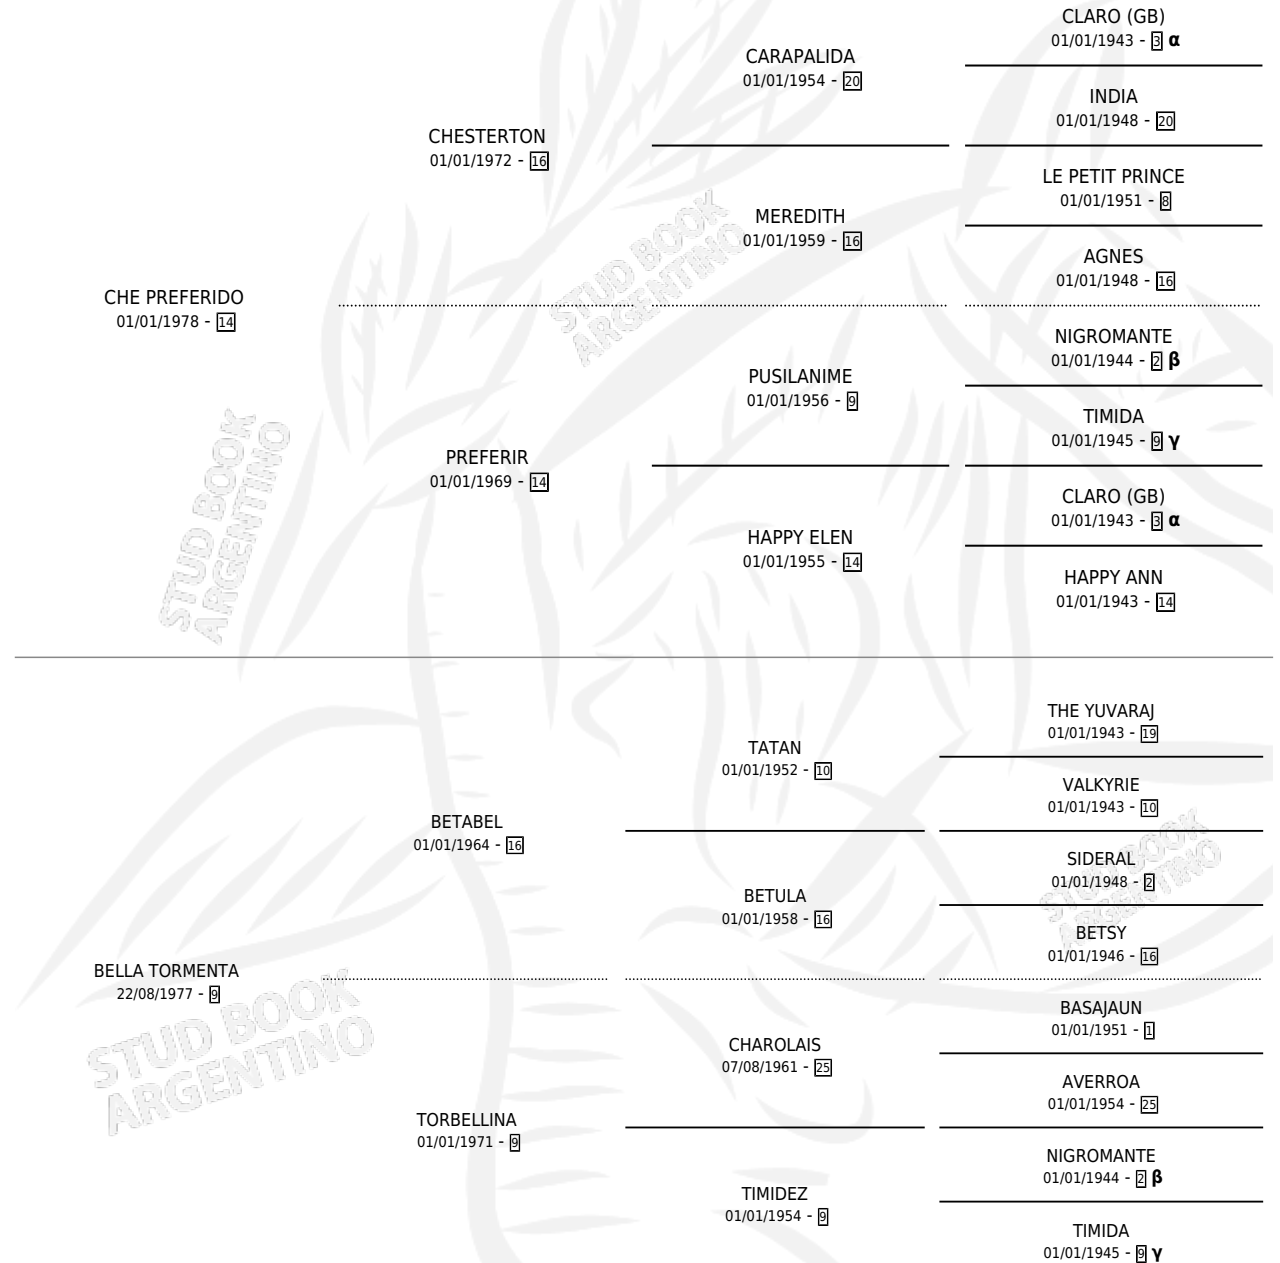

CHE TORMENTOSO

por CHE PREFERIDO y BELLA TORMENTA por BETABEL

Argentina · Macho · Alazan · SP · 23/09/1986
Familia 9-b · Volumen 32

ESTADO

TIPIFICACIÓN SANGUÍNEA	X
TIPIFICACIÓN POR ADN	X
PASAPORTE	X
IDENTIFICACIÓN POR MICROCHIP	X
REPRODUCTOR	X

Lugar de nacimiento: Record (de Baja)

Criador: Sin dato

PEDIGREE

INBREEDING : α, β, γ

CHE TORMENTOSO

Datos oficiales del Stud Book Argentino

Documento generado el 12/06/2026

studbook.org.ar