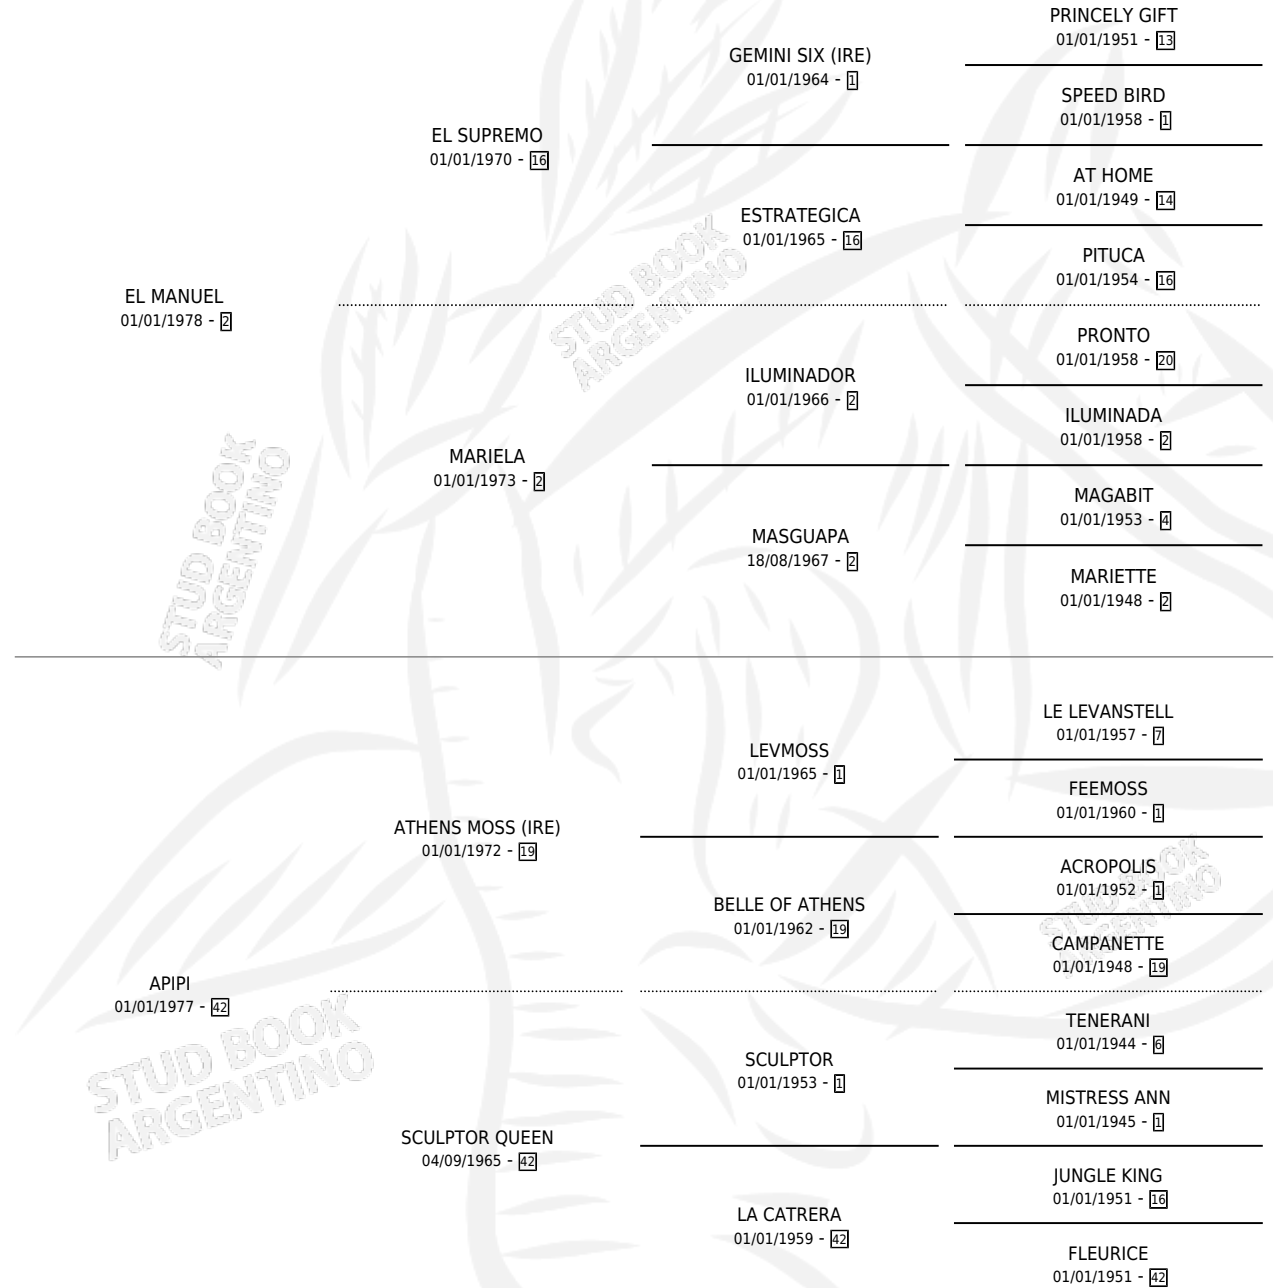

MAPI

por **EL MANUEL** y **APIPI** por **ATHENS MOSS (IRE)**

Argentina · Macho · Zaino · SP · 12/10/1986
Familia 42 · Volumen 32

ESTADO

TIPIFICACIÓN SANGUÍNEA	X
TIPIFICACIÓN POR ADN	X
PASAPORTE	X
IDENTIFICACIÓN POR MICROCHIP	X
REPRODUCTOR	X

Lugar de nacimiento: El Cañadon

Criador: El Cañadon

PEDIGREE

MAPI

Datos oficiales del Stud Book Argentino

Documento generado el 05/05/2026

studbook.org.ar