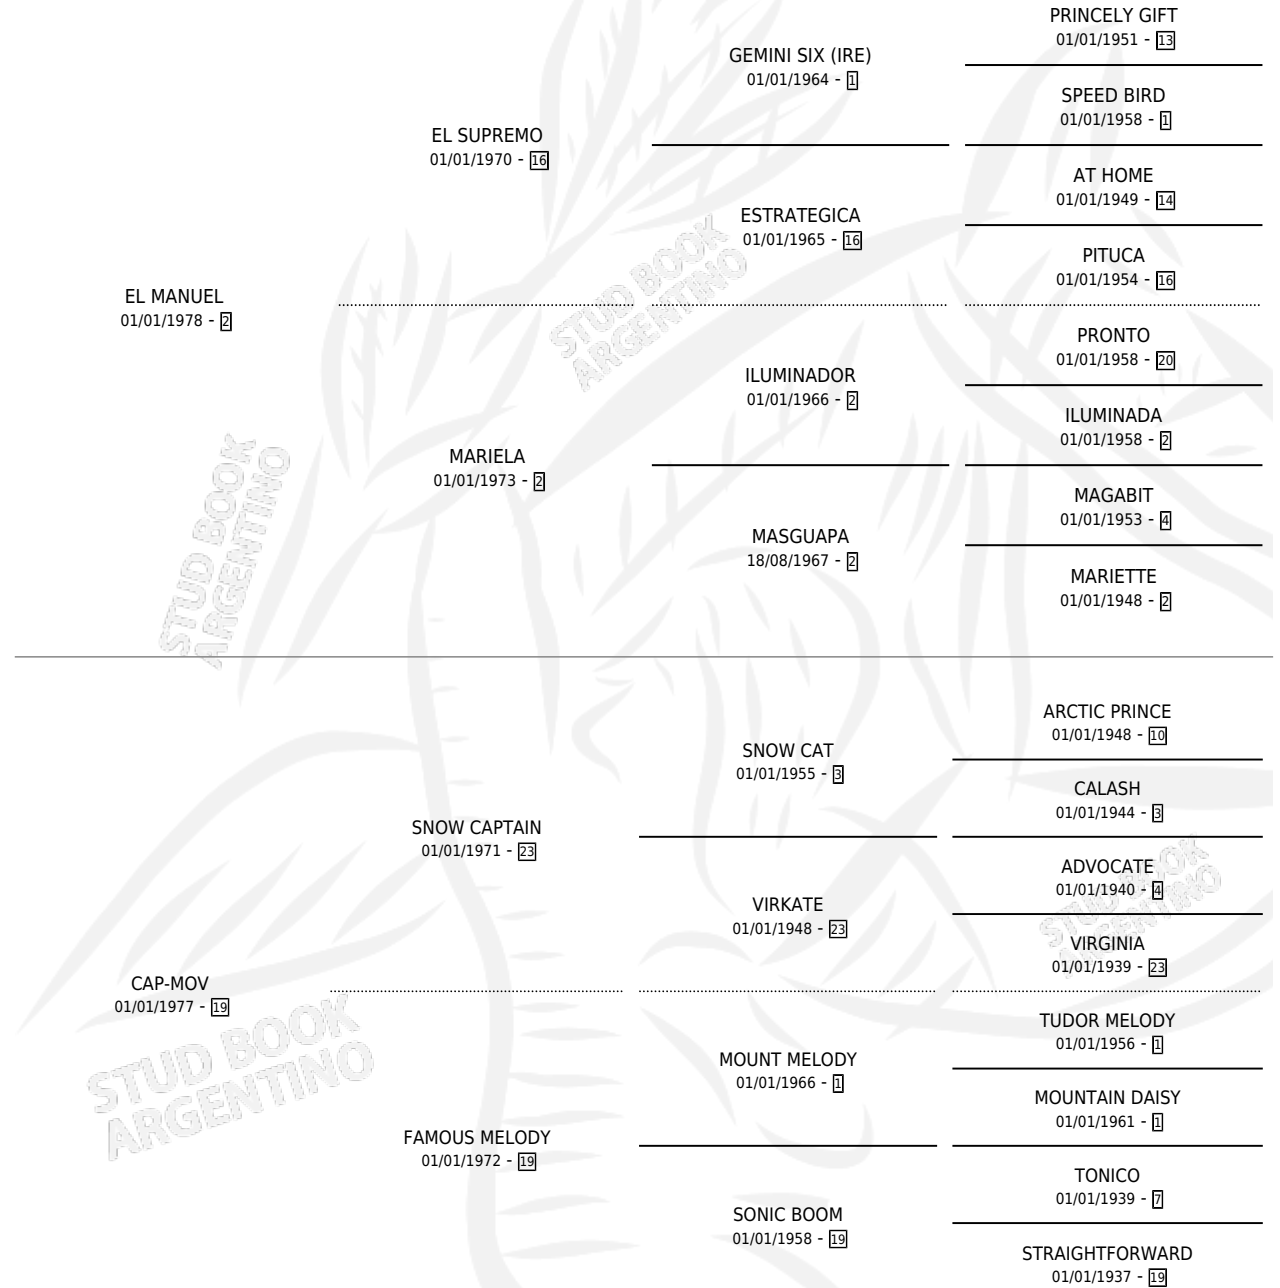

MANULANA

por EL MANUEL y CAP-MOV por SNOW CAPTAIN

Argentina · Hembra · Alazan · SP · 18/10/1986
Familia 19-c · Volumen 32

ESTADO

TIPIFICACIÓN SANGUÍNEA	X
TIPIFICACIÓN POR ADN	X
PASAPORTE	X
IDENTIFICACIÓN POR MICROCHIP	X
REPRODUCTOR	X

Lugar de nacimiento: El Cañadon

Criador: El Cañadon

PEDIGREE

MANULANA

Datos oficiales del Stud Book Argentino

Documento generado el 09/05/2026

studbook.org.ar