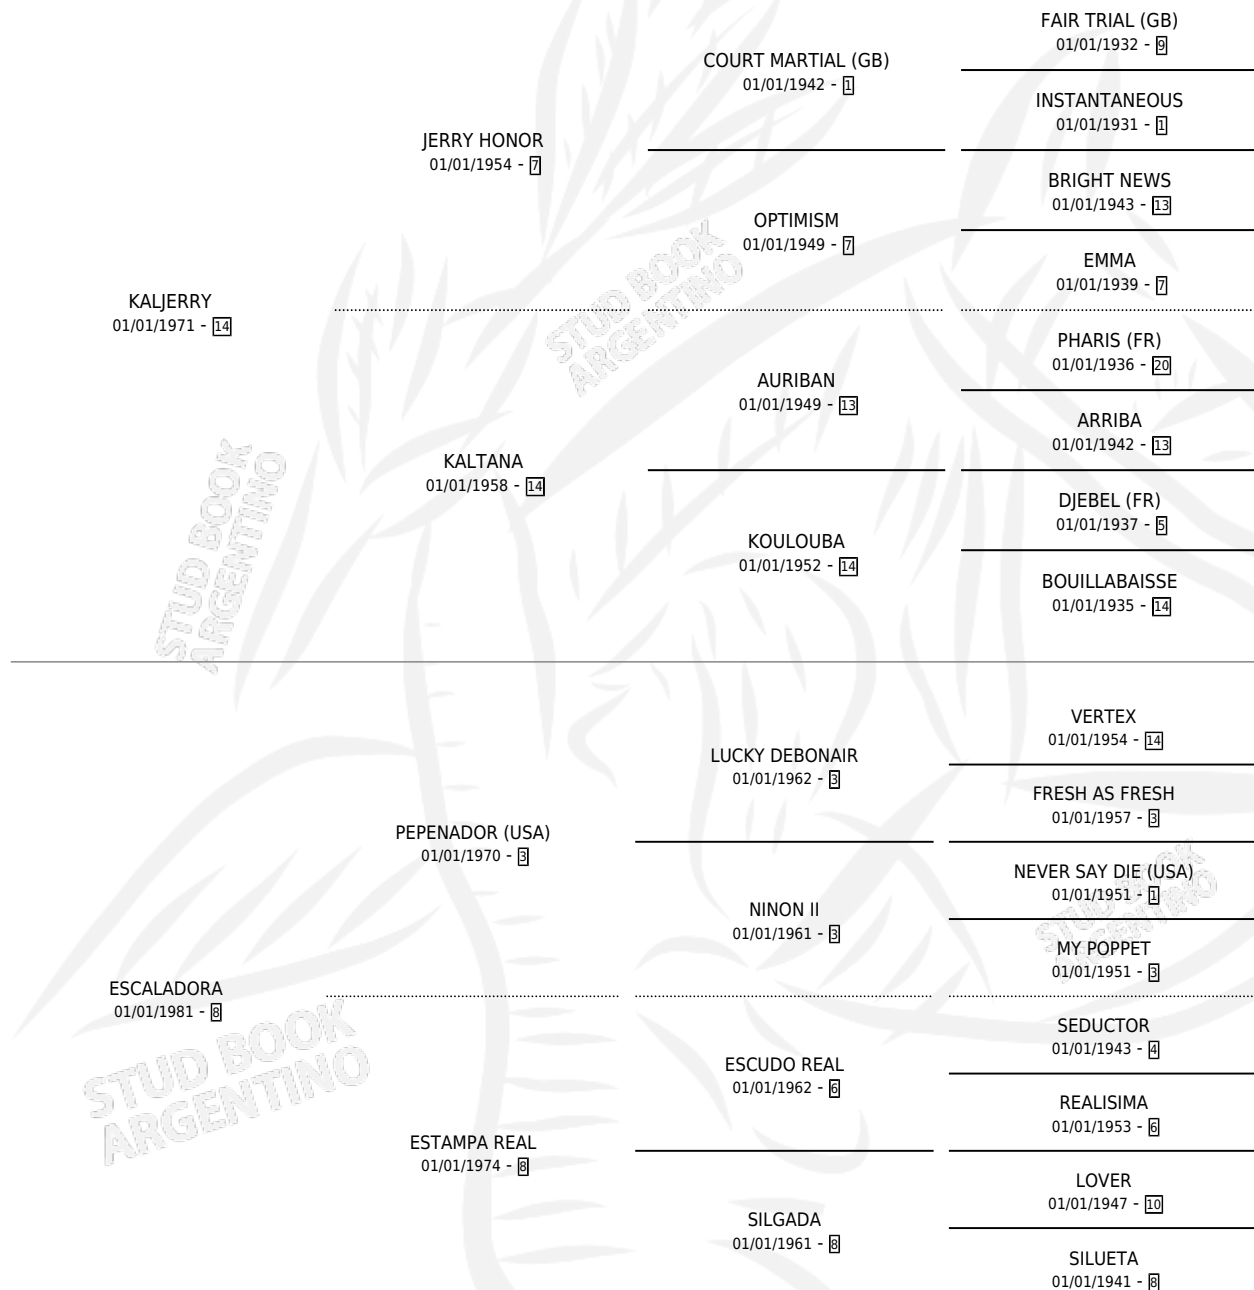

KALCAL

por KALJERRY y ESCALADORA por PEPENADOR (USA)

Argentina · Hembra · Alazan Tostado · SP · 04/10/1986
Familia 8-j · Volumen 32

ESTADO

TIPIFICACIÓN SANGUÍNEA	✓
TIPIFICACIÓN POR ADN	X
PASAPORTE	X
IDENTIFICACIÓN POR MICROCHIP	X
REPRODUCTOR	✓

Lugar de nacimiento: Firmamento

Criador: Firmamento

~

HIJOS

	MACHOS	HEMBRAS
7 NACIERON	0	7
4 CORRIERON	0	4
4 GANARON	0	4
0 GANADORES CL	0 GANADORES GR	0 GANADORES G1

PEDIGREE