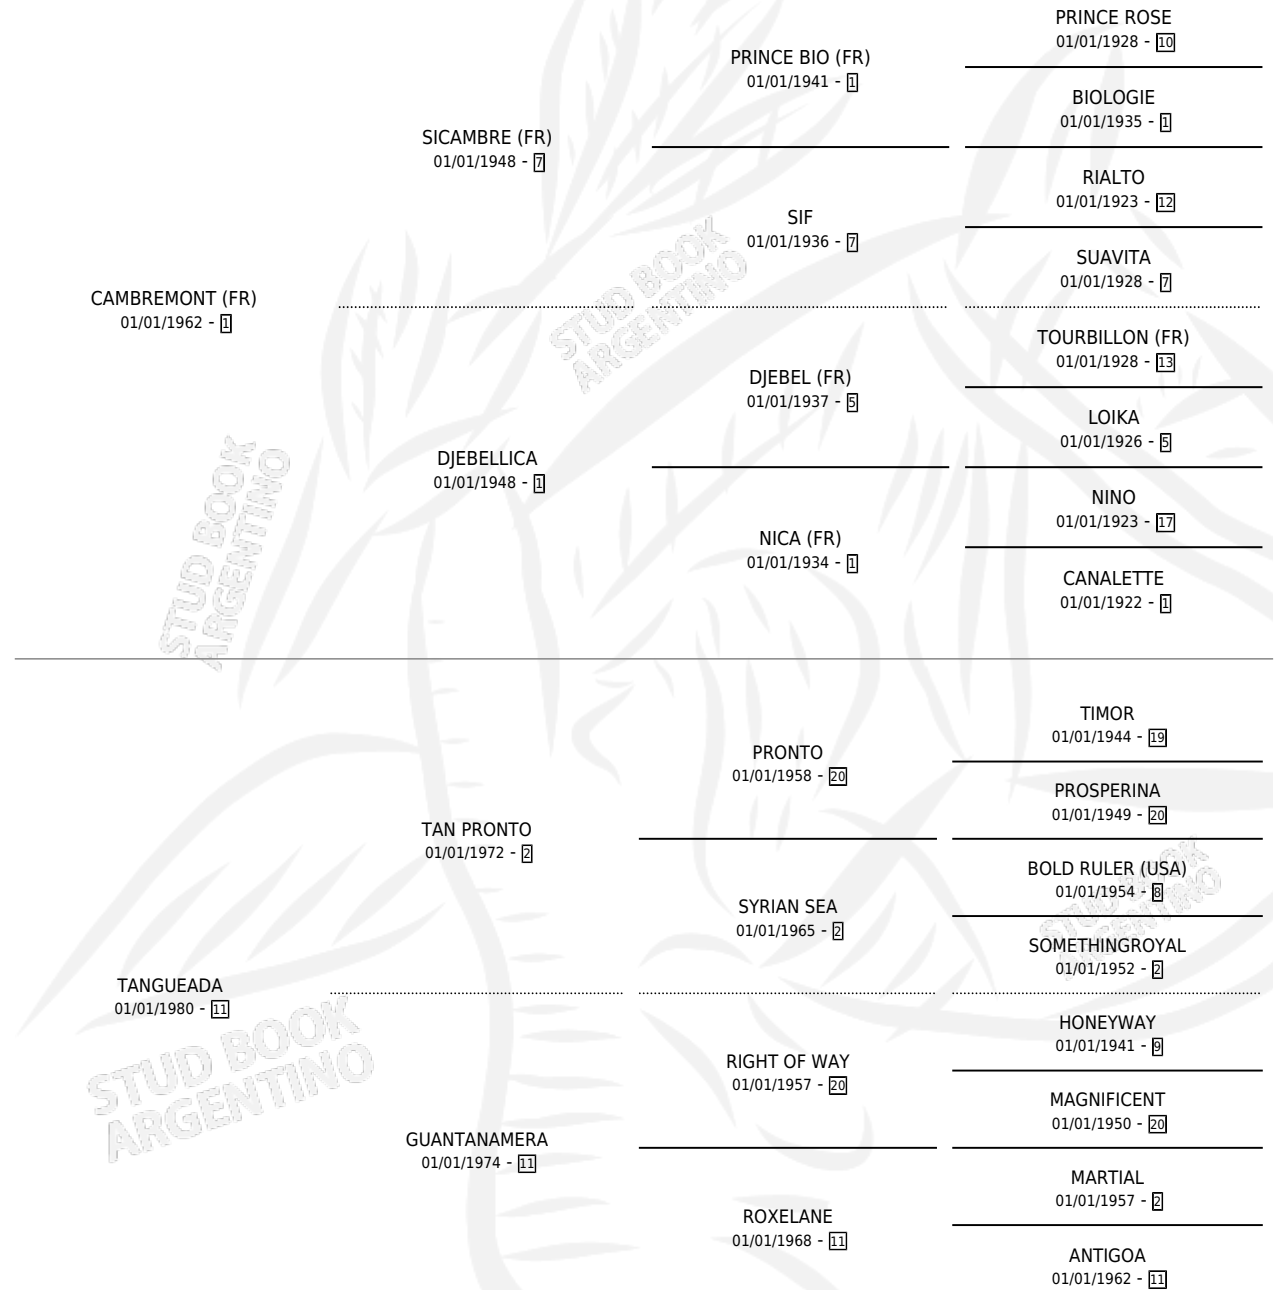

CAMBRAI

por **CAMBREMONT (FR)** y **TANGUEADA** por **TAN PRONTO**

Argentina · Hembra · Zaino · SP · 14/09/1986
Familia 11-d · Volumen 32

ESTADO

TIPIFICACIÓN SANGUÍNEA	X
TIPIFICACIÓN POR ADN	X
PASAPORTE	X
IDENTIFICACIÓN POR MICROCHIP	X
REPRODUCTOR	X

Lugar de nacimiento: El Pelado
Criador: Aquino Guillermo Fernando

PEDIGREE

CAMBRAI

Datos oficiales del Stud Book Argentino

Documento generado el 06/05/2026

studbook.org.ar