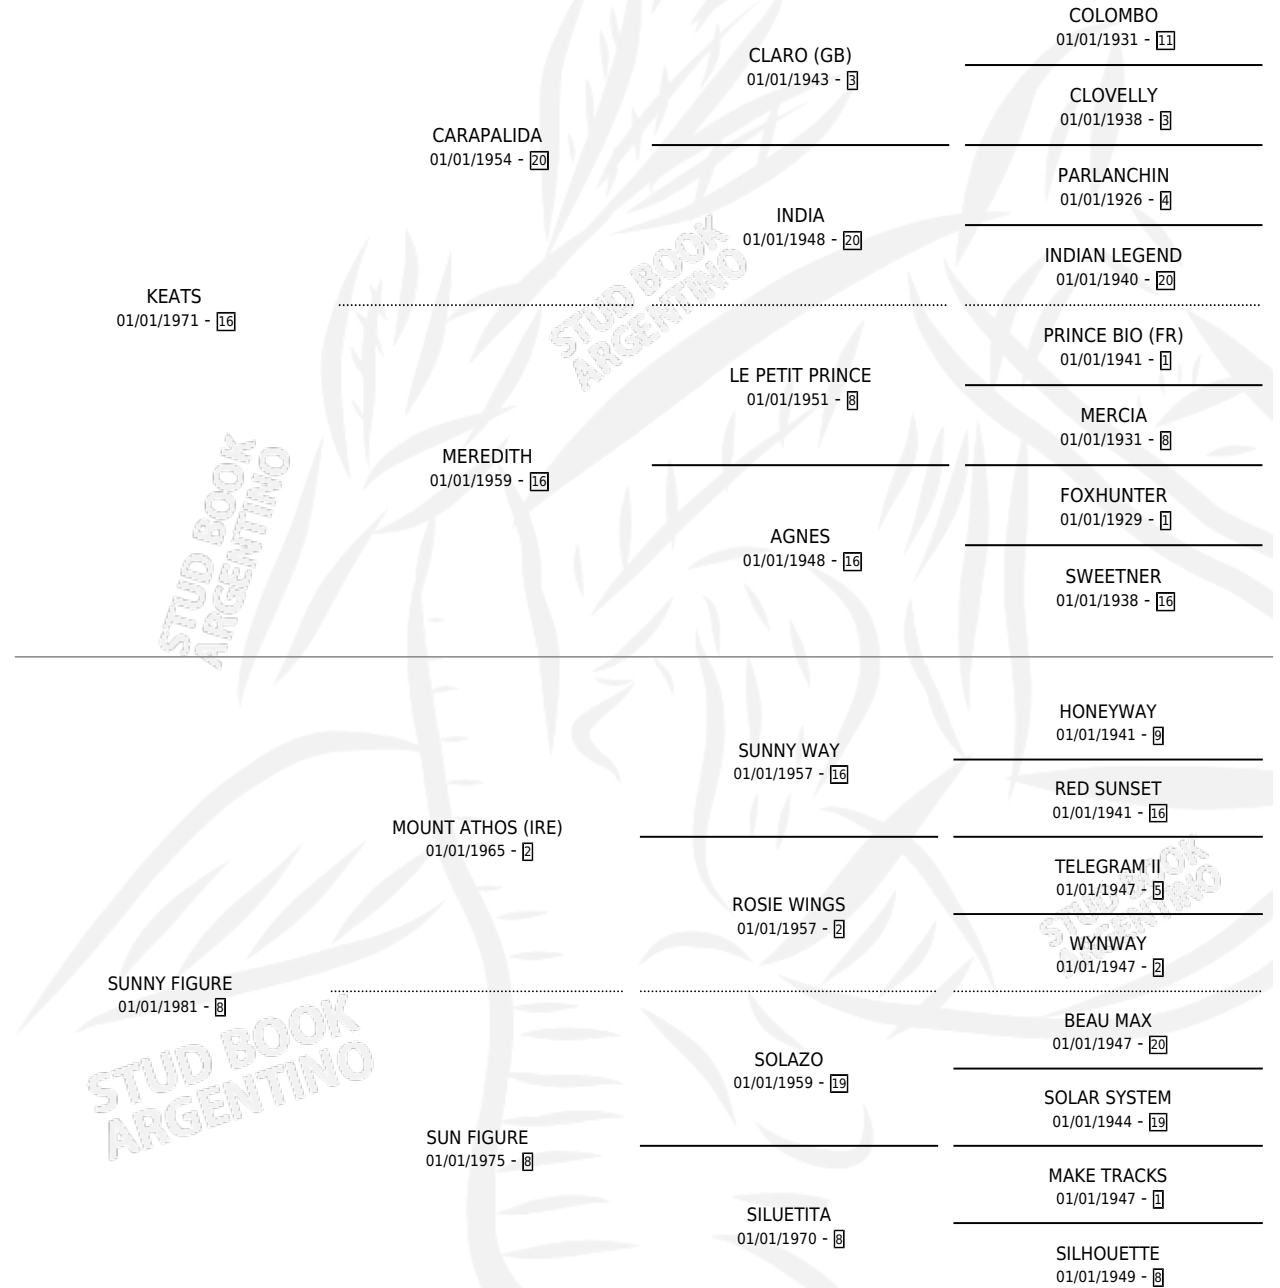

Lugar de nacimiento: Los Amigos

Criador: Asociacion Cooperativa De Criadores De Caballos De Carrera

~

HIJOS

	MACHOS	HEMBRAS
5 NACIERON	2	3
3 CORRIERON	1	2

SIN ACTUACIONES

PEDIGREE

S