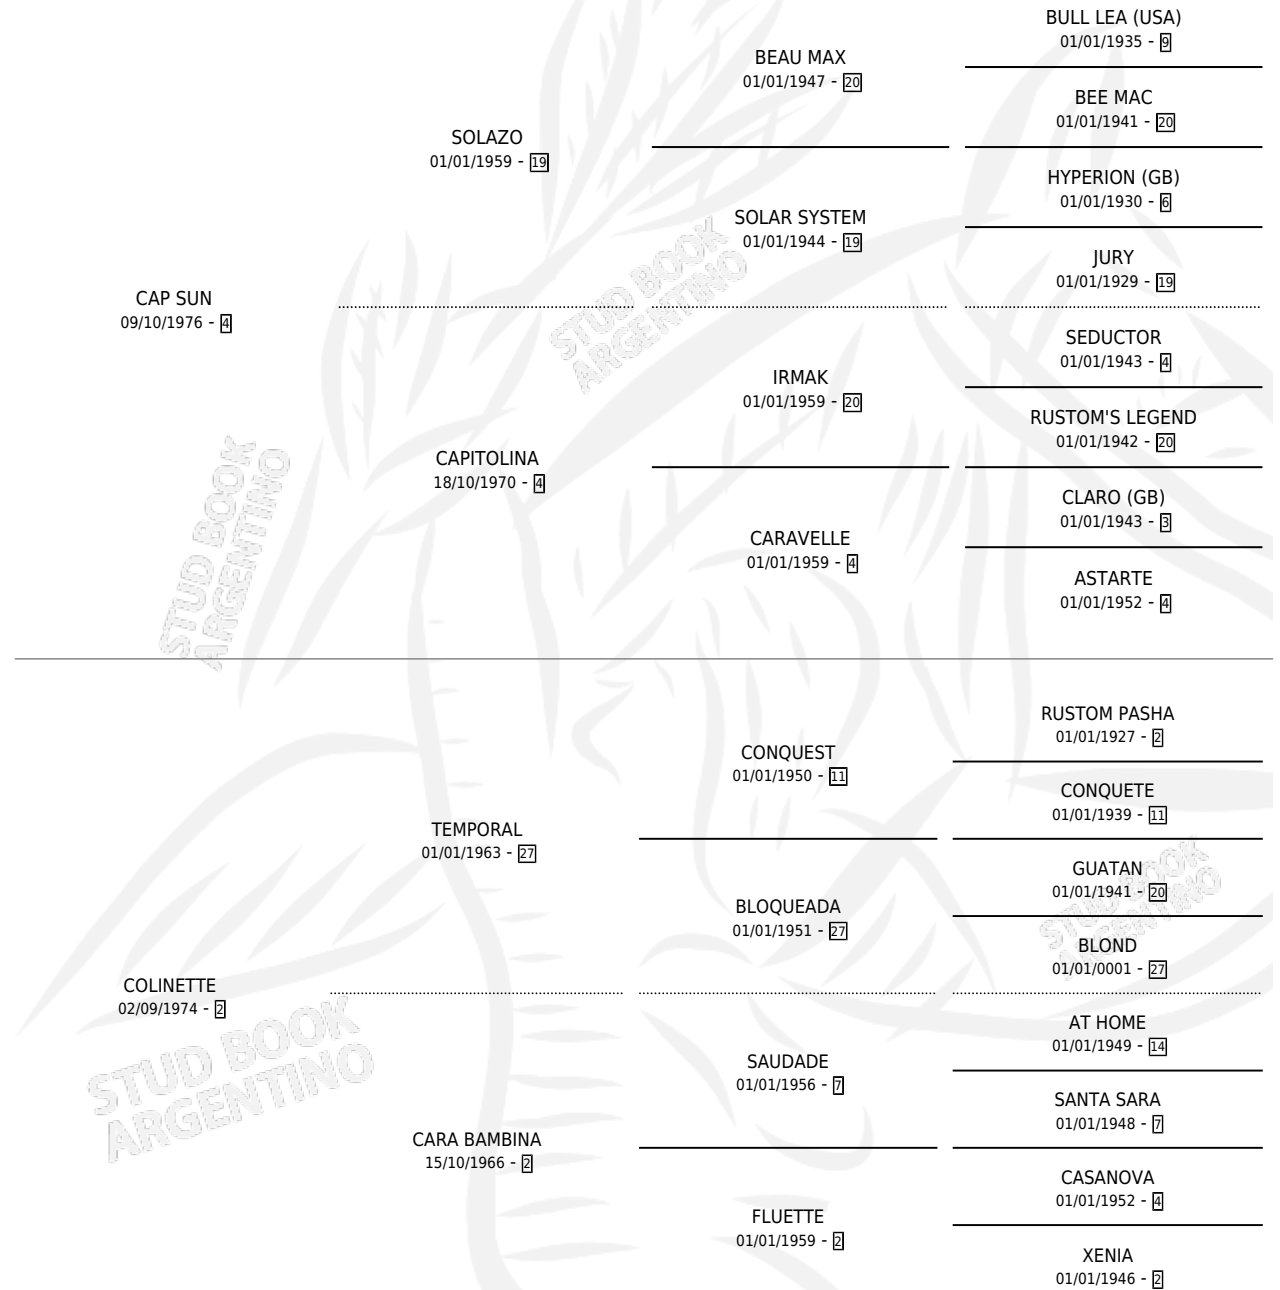

CAP SOLEIL

por CAP SUN y COLINETTE por TEMPORAL

Argentina · Hembra · Alazan · SP · 25/09/1986
Familia 2-b · Volumen 32

ESTADO

TIPIFICACIÓN SANGUÍNEA	✓
TIPIFICACIÓN POR ADN	X
PASAPORTE	X
IDENTIFICACIÓN POR MICROCHIP	X
REPRODUCTOR	✓

Lugar de nacimiento: El Estrellano

Criador: Sin dato

~

HIJOS

	MACHOS	HEMBRAS
3 NACIERON	2	1
SIN ACTUACIONES		

PEDIGREE