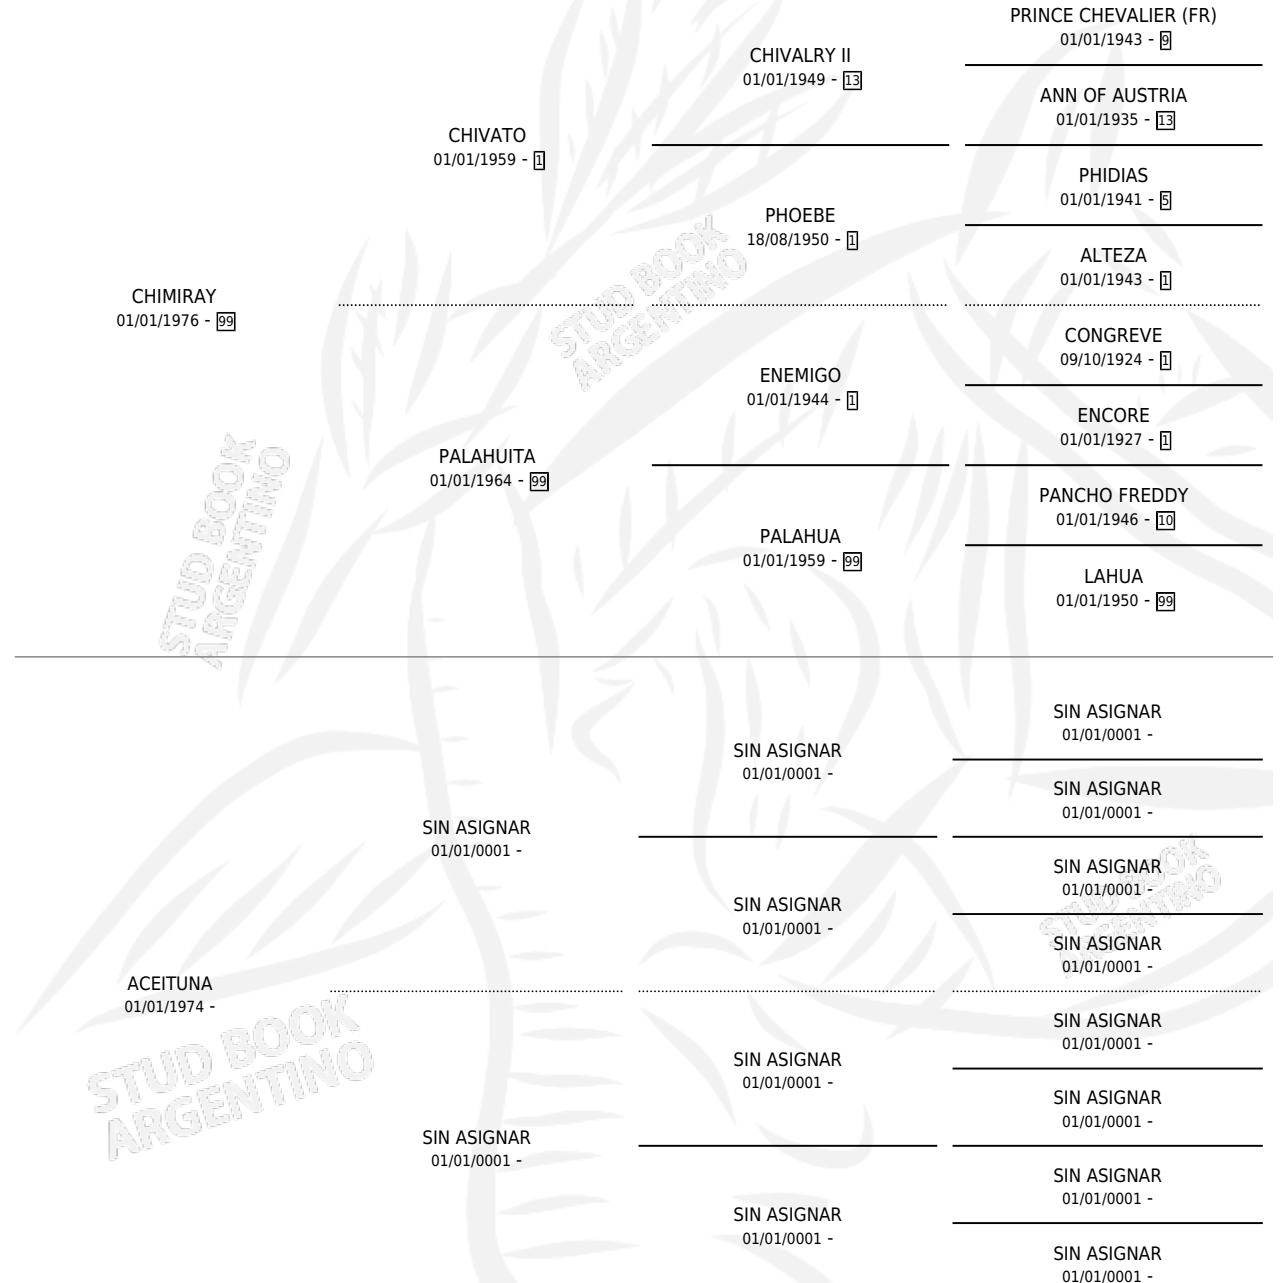

EL SOLITO

por CHIMIRAY y ACEITUNA por SIN ASIGNAR

Argentina · Macho · Zaino Doradillo · SP · 18/09/1986
Familia · Volumen 32

ESTADO

TIPIFICACIÓN SANGUÍNEA	X
TIPIFICACIÓN POR ADN	X
PASAPORTE	X
IDENTIFICACIÓN POR MICROCHIP	X
REPRODUCTOR	X

Lugar de nacimiento: Madriga

Criador: Sin dato

PEDIGREE

EL SOLITO

Datos oficiales del Stud Book Argentino

Documento generado el 12/05/2026

studbook.org.ar