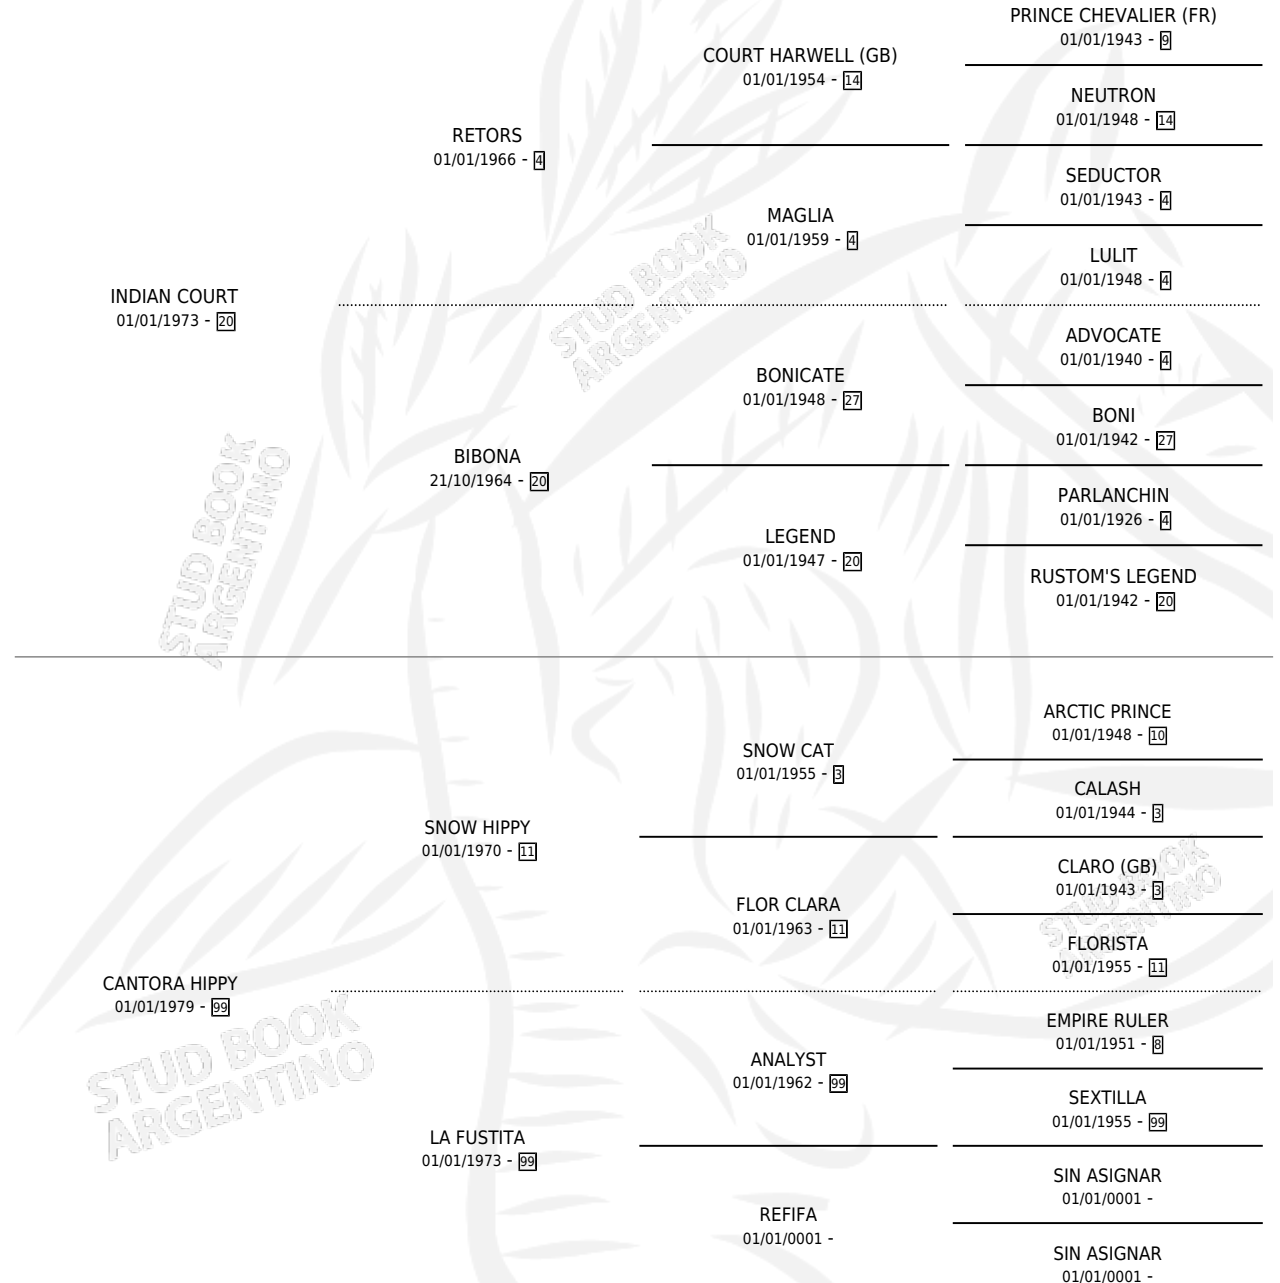

POCHO CARNAVAL

por INDIAN COURT y CANTORA HIPPY por SNOW HIPPY

Argentina · Macho · Alazan Tostado · SP · 08/10/1986
Familia 99 · Volumen 32

ESTADO

TIPIFICACIÓN SANGUÍNEA	X
TIPIFICACIÓN POR ADN	X
PASAPORTE	X
IDENTIFICACIÓN POR MICROCHIP	X
REPRODUCTOR	X

Lugar de nacimiento:

Criador: Sin dato

PEDIGREE