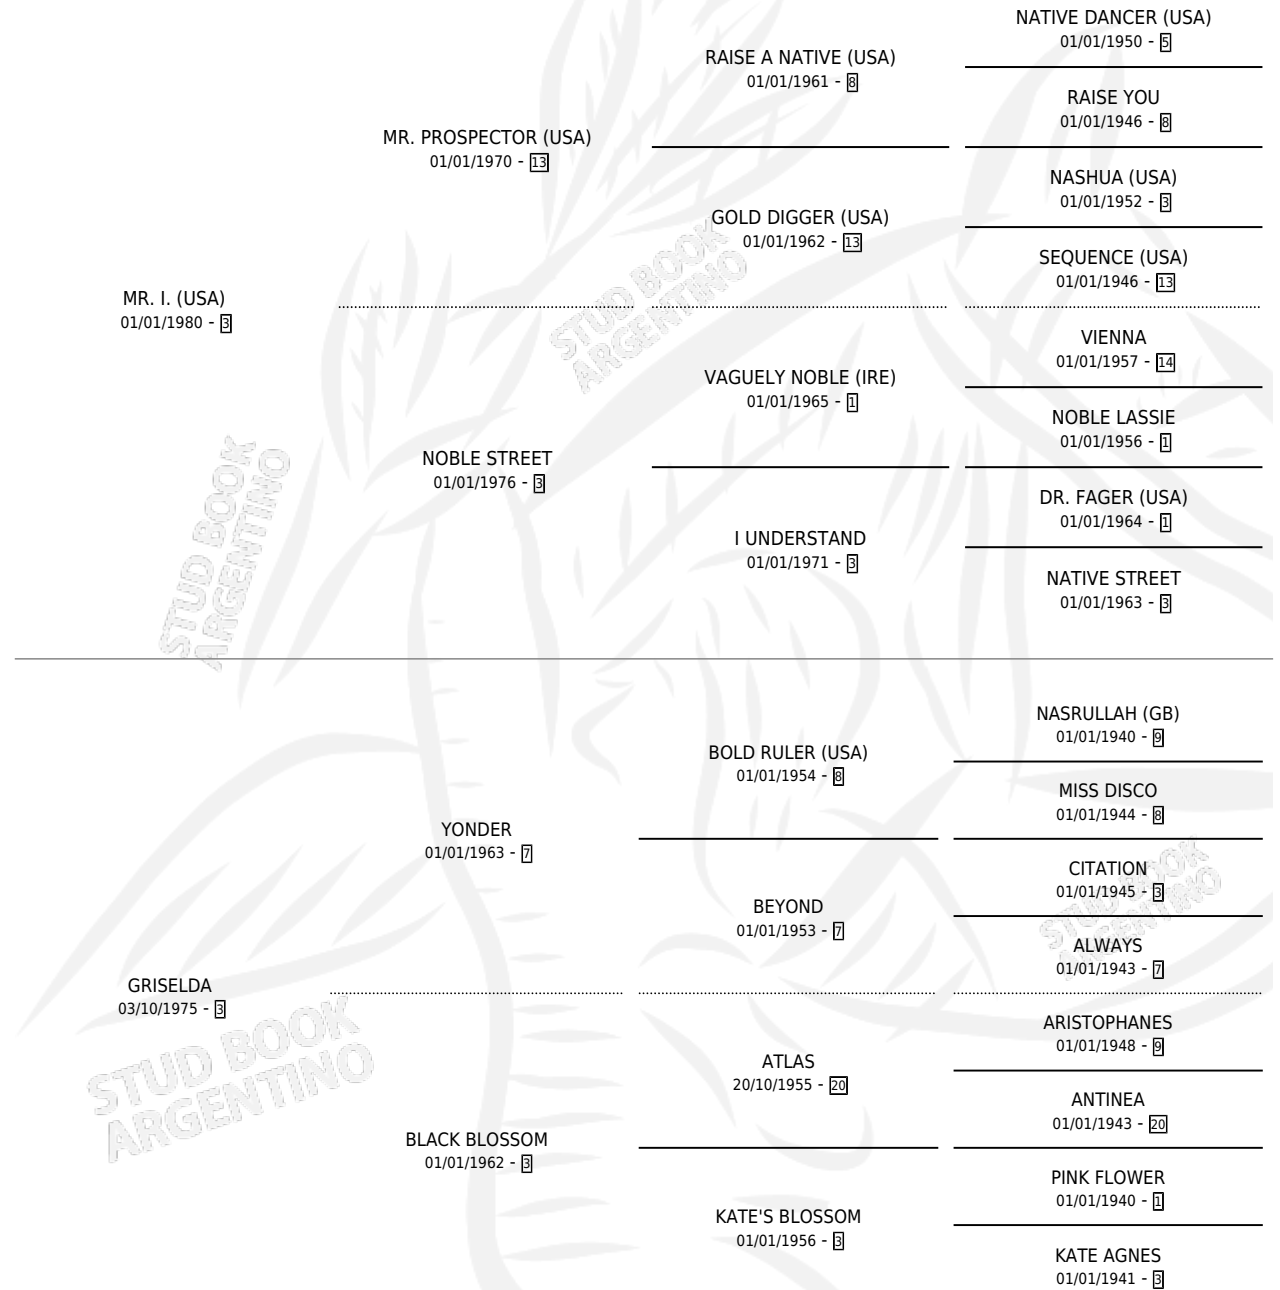

MR. GRIS

por MR. I. (USA) y GRISELDA por YONDER

Argentina · Macho · Alazan · SP · 14/09/1986
Familia 3-n · Volumen 32

ESTADO

TIPIFICACIÓN SANGUÍNEA	X
TIPIFICACIÓN POR ADN	X
PASAPORTE	X
IDENTIFICACIÓN POR MICROCHIP	X
REPRODUCTOR	X

Lugar de nacimiento: La Pampita

Criador: Sin dato

PEDIGREE

MR. GRIS

Datos oficiales del Stud Book Argentino

Documento generado el 12/06/2026

studbook.org.ar