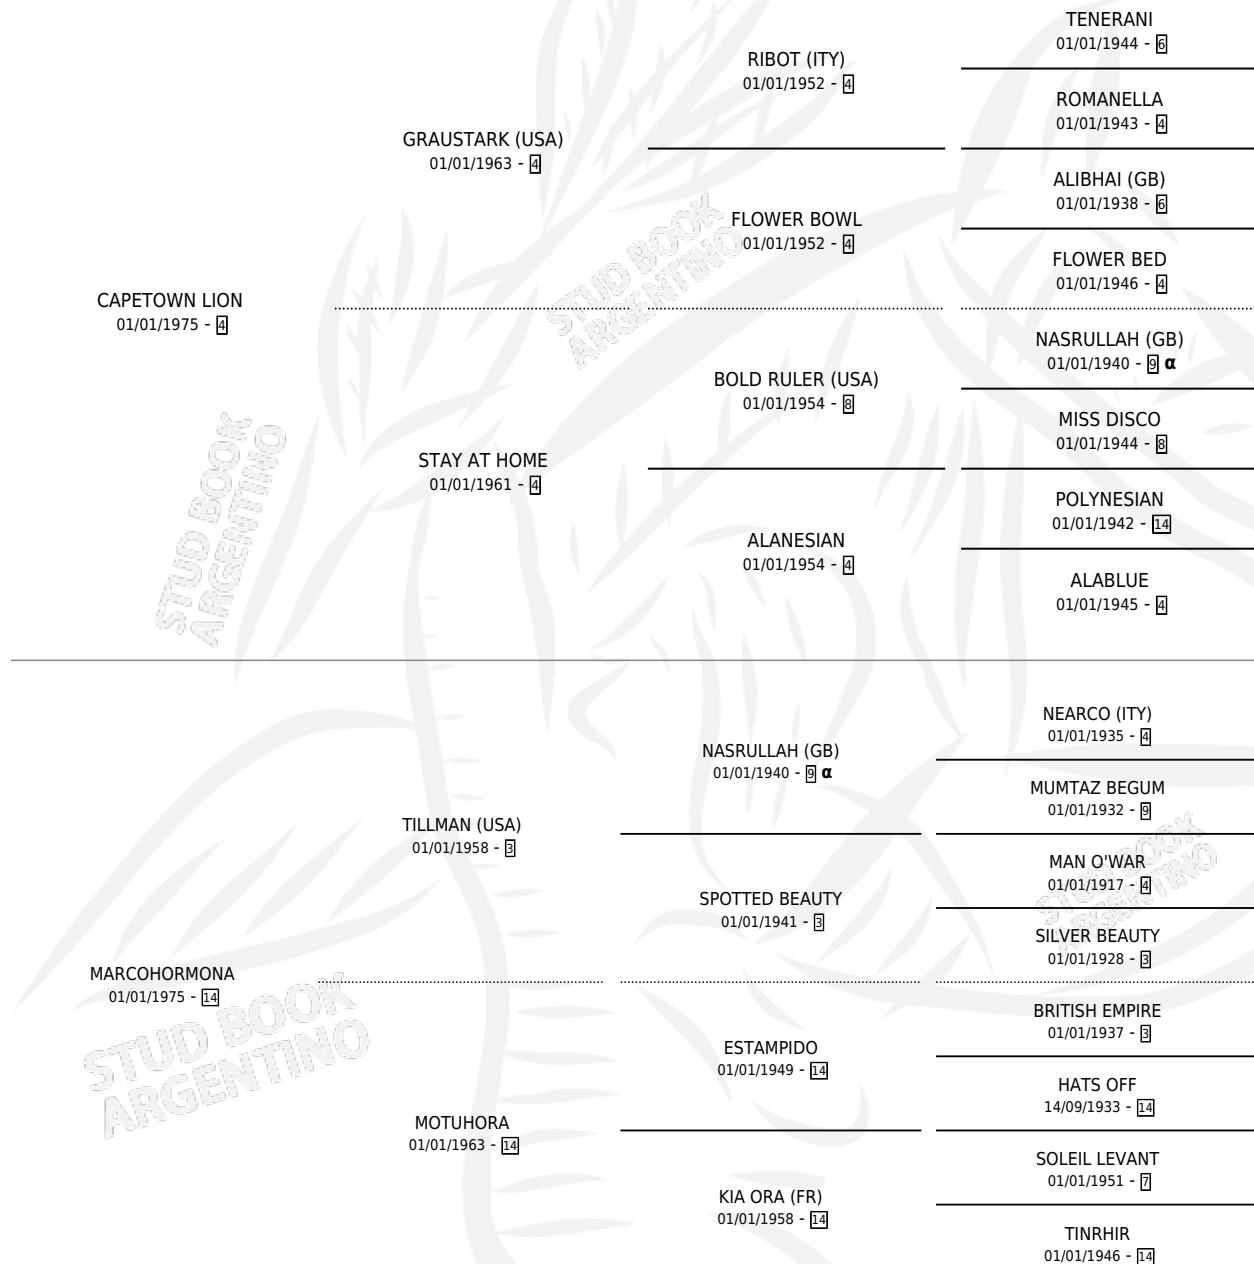

CAPE MONA

por **CAPETOWN LION** y **MARCOHORMONA** por **TILLMAN** (USA)

Argentina · Hembra · Alazan Tostado · SP · 28/09/1986
Familia 14 · Volumen 32

ESTADO

TIPIFICACIÓN SANGUÍNEA	X
TIPIFICACIÓN POR ADN	X
PASAPORTE	X
IDENTIFICACIÓN POR MICROCHIP	X
REPRODUCTOR	X

Lugar de nacimiento: La Pampita

Criador: Sin dato

PEDIGREE

INBREEDING : α

CAMPAÑA

Solo carreras oficiales de Argentina

POR EDAD

EDAD	CC	1°	2°	3°	4°	5°	NP	CLC	CLG	CLCG1	CLGG1	IMPORTE	GANANCIA / CC
5 AÑOS	1	0	0	0	0	0	1	0	0	0	0	\$0	\$0
TOTALES	1	0	0	0	0	0	1	0	0	0	0	\$0	\$0
%		0.0%	0.0%	0.0%	0.0%	0.0%	100%	0.0%	0.0%	0.0%	0.0%		