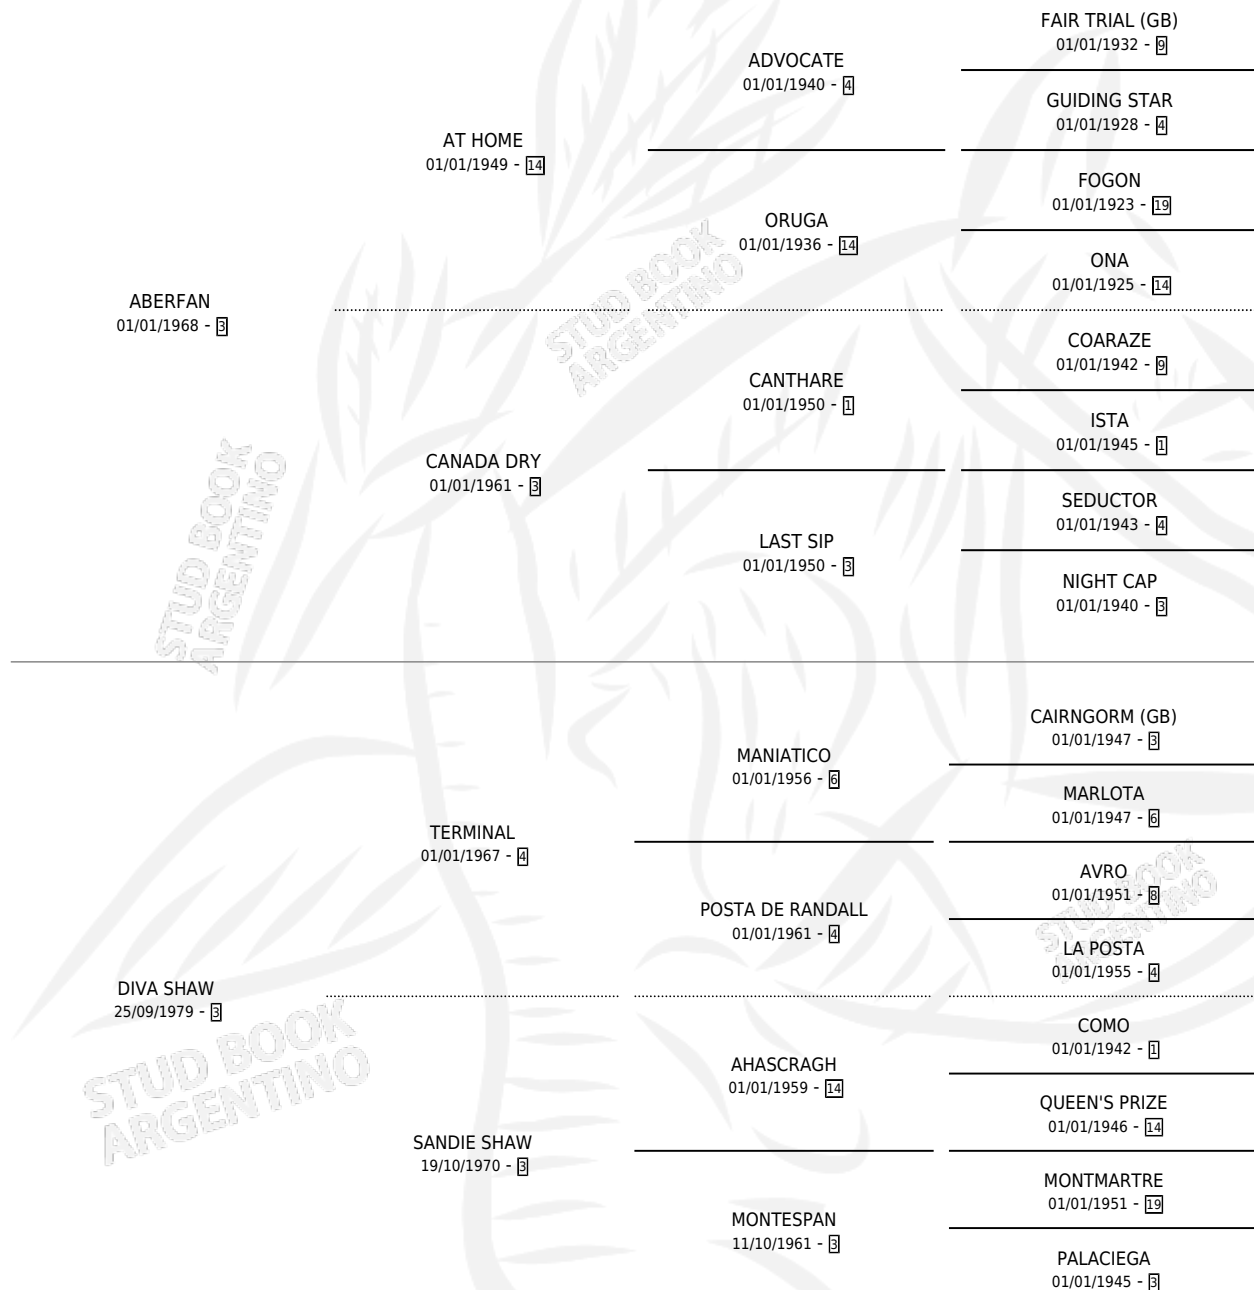

DIVO FAN

por **ABERFAN** y **DIVA SHAW** por **TERMINAL**

Argentina · Macho · Zaino Doradillo · SP · 26/09/1986
Familia 3-b · Volumen 32

ESTADO

TIPIFICACIÓN SANGUÍNEA	X
TIPIFICACIÓN POR ADN	X
PASAPORTE	X
IDENTIFICACIÓN POR MICROCHIP	X
REPRODUCTOR	X

Lugar de nacimiento: El Tata

Criador: Sin dato

PEDIGREE