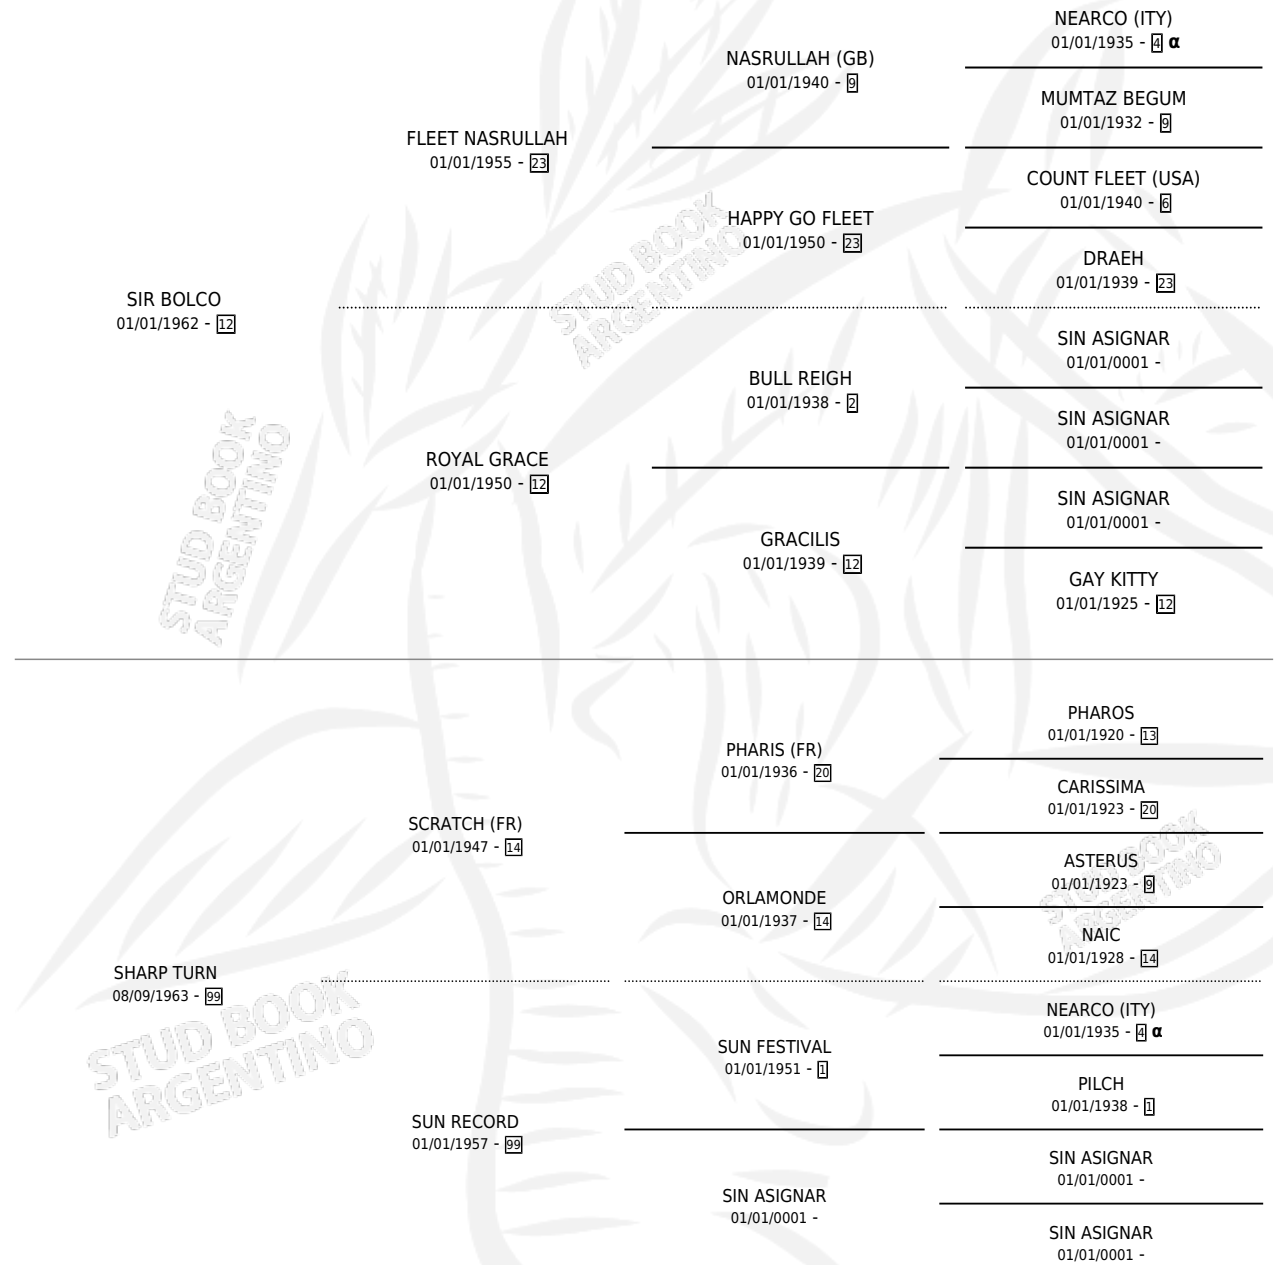

SERCHIO

por SIR BOLCO y SHARP TURN por SCRATCH (FR)

Argentina · Macho · Zaino · SP · 16/09/1969
Familia 99 · Volumen 27

ESTADO

TIPIFICACIÓN SANGUÍNEA	X
TIPIFICACIÓN POR ADN	X
PASAPORTE	X
IDENTIFICACIÓN POR MICROCHIP	X
REPRODUCTOR	X

Lugar de nacimiento: Campo particular

Criador: Sin dato

PEDIGREE

INBREEDING : α

SERCHIO

Datos oficiales del Stud Book Argentino

Documento generado el 01/05/2026

studbook.org.ar