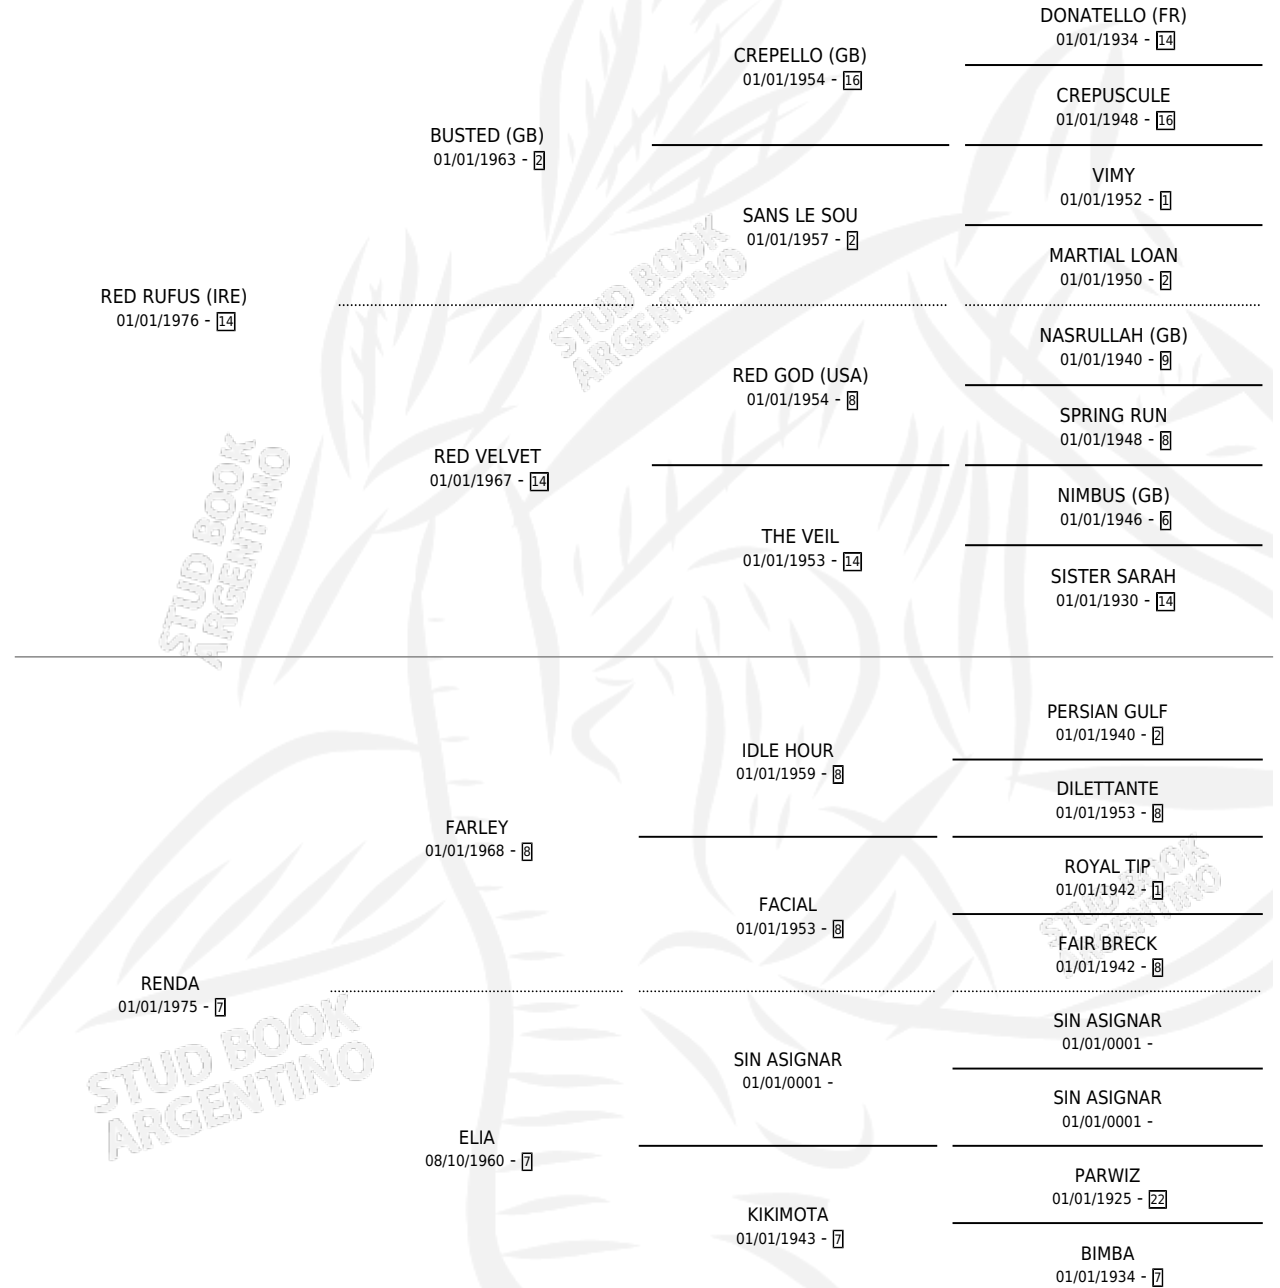

REGUEJO

por **RED RUFUS (IRE)** y **RENDA** por **FARLEY**

Argentina · Macho · Zaino · SP · 10/10/1986
Familia 7 · Volumen 32

ESTADO

TIPIFICACIÓN SANGUÍNEA	X
TIPIFICACIÓN POR ADN	X
PASAPORTE	X
IDENTIFICACIÓN POR MICROCHIP	X
REPRODUCTOR	X

Lugar de nacimiento: El Tala

Criador: Asociacion Cooperativa De Criadores De Caballos De Carrera

PEDIGREE

REGUEJO

Datos oficiales del Stud Book Argentino

Documento generado el 05/05/2026

studbook.org.ar