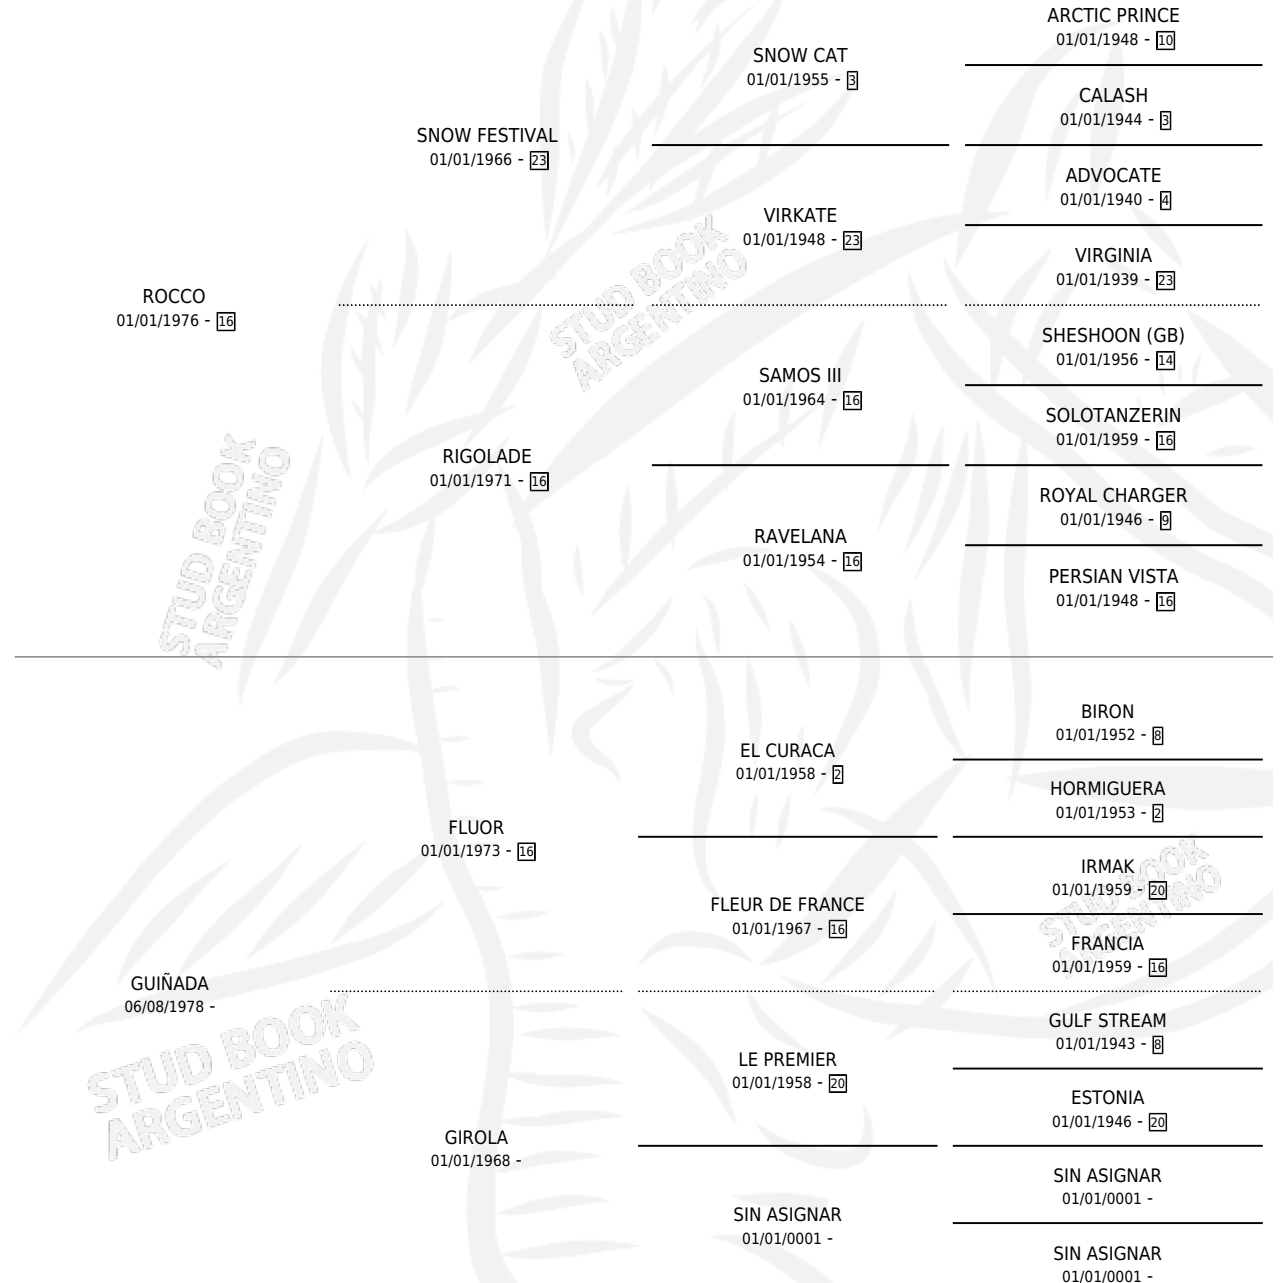

GUALEYA

por ROCCO y GUIÑADA por FLUOR

Argentina · Hembra · Alazan · SP · 06/10/1986
Familia · Volumen 32

ESTADO

TIPIFICACIÓN SANGUÍNEA	✓
TIPIFICACIÓN POR ADN	X
PASAPORTE	X
IDENTIFICACIÓN POR MICROCHIP	X
REPRODUCTOR	✓

Lugar de nacimiento: San Ambrosio
Criador: Las Camelias S.R.L.

~

HIJOS

	MACHOS	HEMBRAS
2 NACIERON	1	1
1 CORRIERON	1	0

SIN ACTUACIONES

PEDIGREE

S

mientos 2 / Efectividad 33.33%

PADRILLO	PRODUCTO	CRIADOR	1ER SERVICIO	ÚLTIMO SERVICIO
GREENJINSKY (USA)	Ø		26/11/1994	26/11/1994
GALEYA GREENJINSKY (USA)	GUAJINSKY (M Z, 02/10/1994) •MURIÓ EL 27/10/1999•	LAS CAMELIAS	01/11/1993	01/11/1993
Documento generado el 09/05/2026 SILVER SUNSETS (USA)	GUAPEADA (H A, 12/09/1993) •MURIÓ EL 15/11/1999•	LAS CAMELIAS	14/09/1992	16/09/1992
studbook.org.ar SILVER SUNSETS (USA)	Ø		27/11/1991	27/11/1991
HOPAK (USA)	Ø		11/11/1990	04/12/1990
PARTNERS DELIGHT (USA)	Ø		16/11/1988	16/11/1988