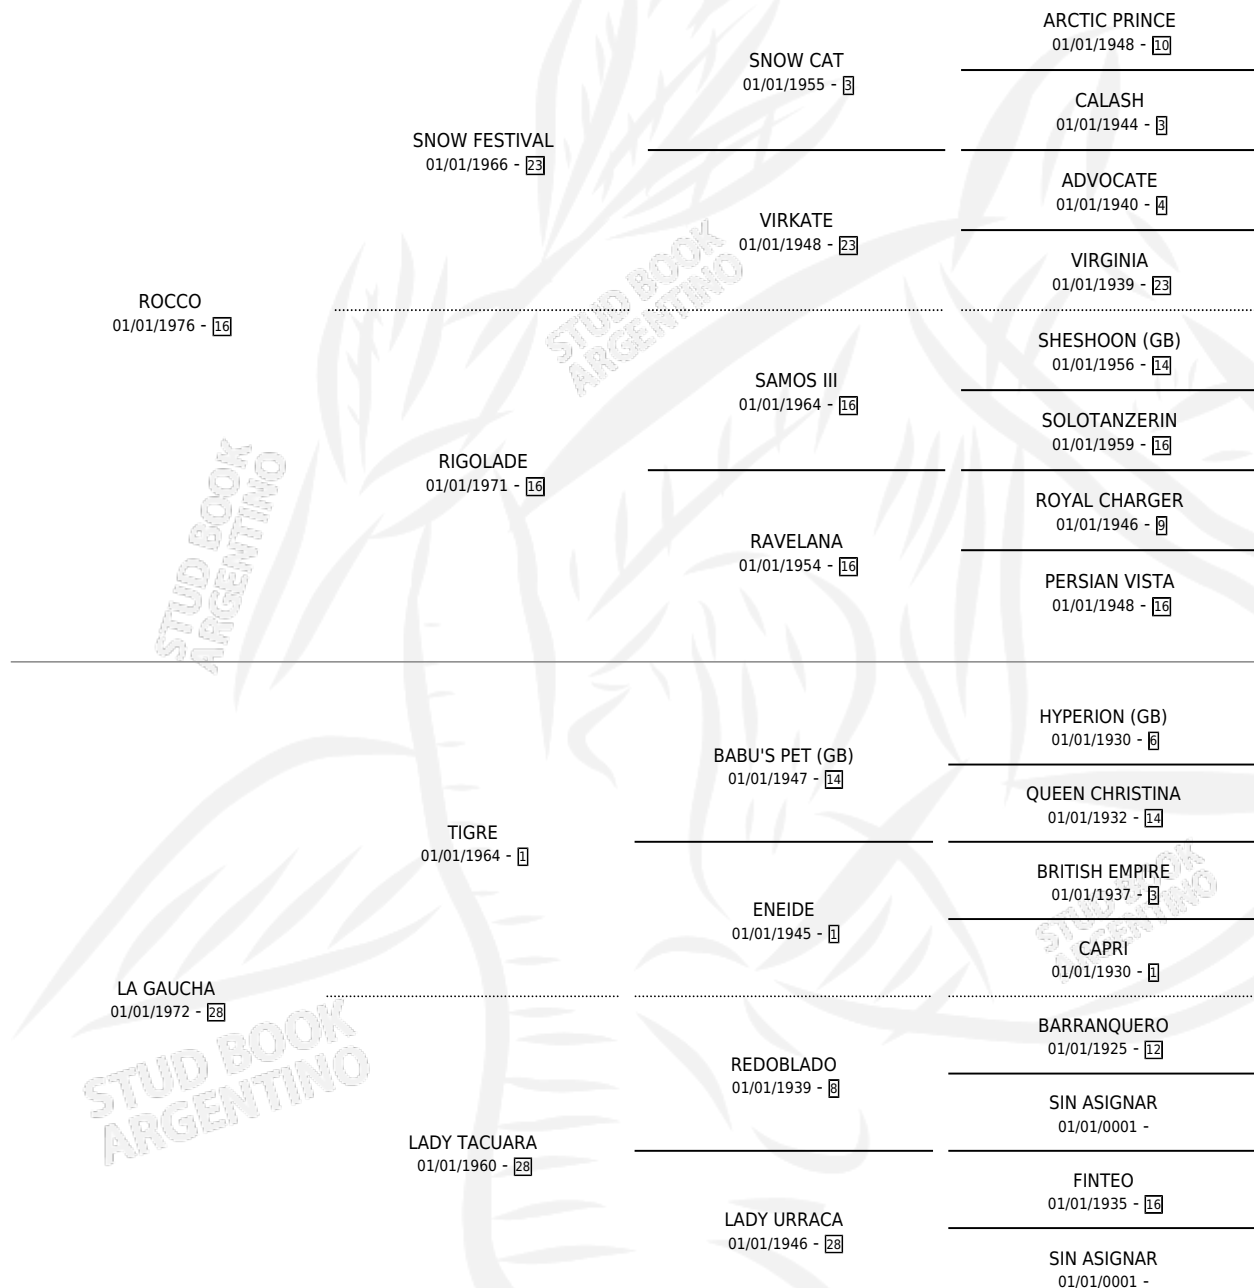

LA CUCHILLA

por ROCCO y LA GAUCHA por TIGRE

Argentina · Hembra · Alazan · SP · 29/09/1986
Familia 28 · Volumen 32

ESTADO

TIPIFICACIÓN SANGUÍNEA	X
TIPIFICACIÓN POR ADN	X
PASAPORTE	X
IDENTIFICACIÓN POR MICROCHIP	X
REPRODUCTOR	X

Lugar de nacimiento: San Ambrosio

Criador: San Ambrosio

PEDIGREE

LA CUCHILLA

Datos oficiales del Stud Book Argentino

Documento generado el 03/05/2026

studbook.org.ar