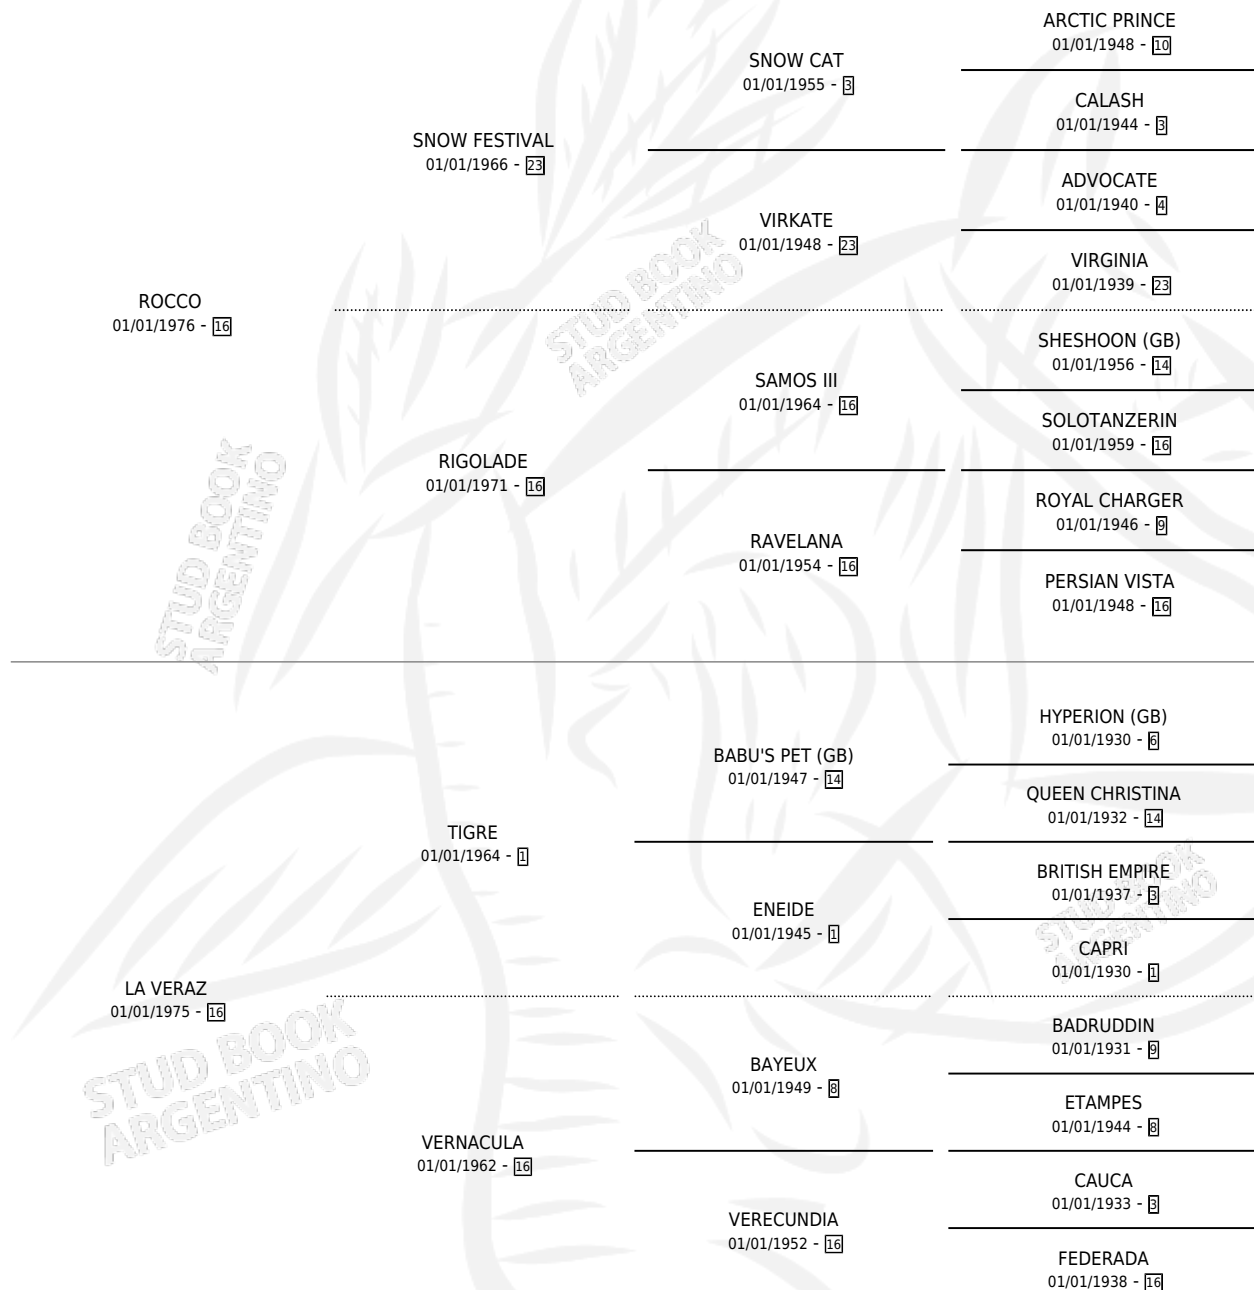

Lugar de nacimiento: San Ambrosio
Criador: Las Camelias S.R.L.

~

HIJOS

	MACHOS	HEMBRAS
2 NACIERON	2	0
1 CORRIERON	1	0

SIN ACTUACIONES

PEDIGREE

CAMPAÑA

Solo carreras oficiales de Argentina