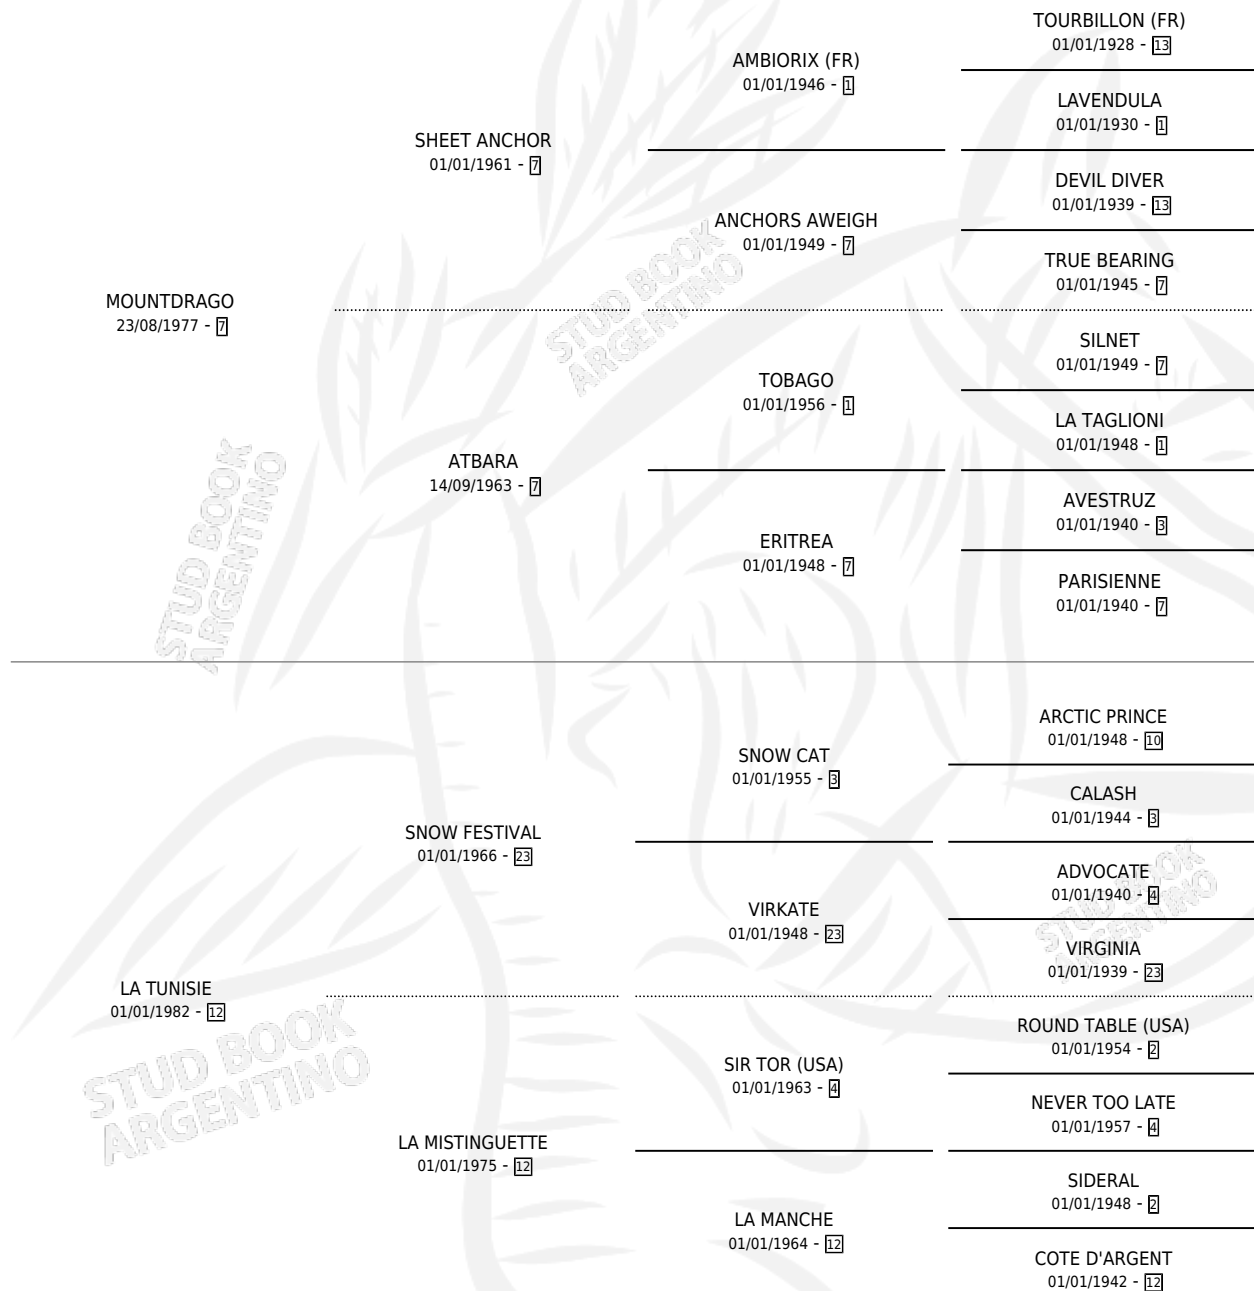

MOUNT TUNIS

por MOUNTDRAGO y LA TUNISIE por SNOW FESTIVAL

Argentina · Macho · Zaino · SP · 11/10/1986
Familia 12-d · Volumen 32

ESTADO

TIPIFICACIÓN SANGUÍNEA	X
TIPIFICACIÓN POR ADN	X
PASAPORTE	X
IDENTIFICACIÓN POR MICROCHIP	X
REPRODUCTOR	X

Lugar de nacimiento: La Biznaga

Criador: Sin dato

PEDIGREE

MOUNT TUNIS

Datos oficiales del Stud Book Argentino

Documento generado el 03/05/2026

studbook.org.ar