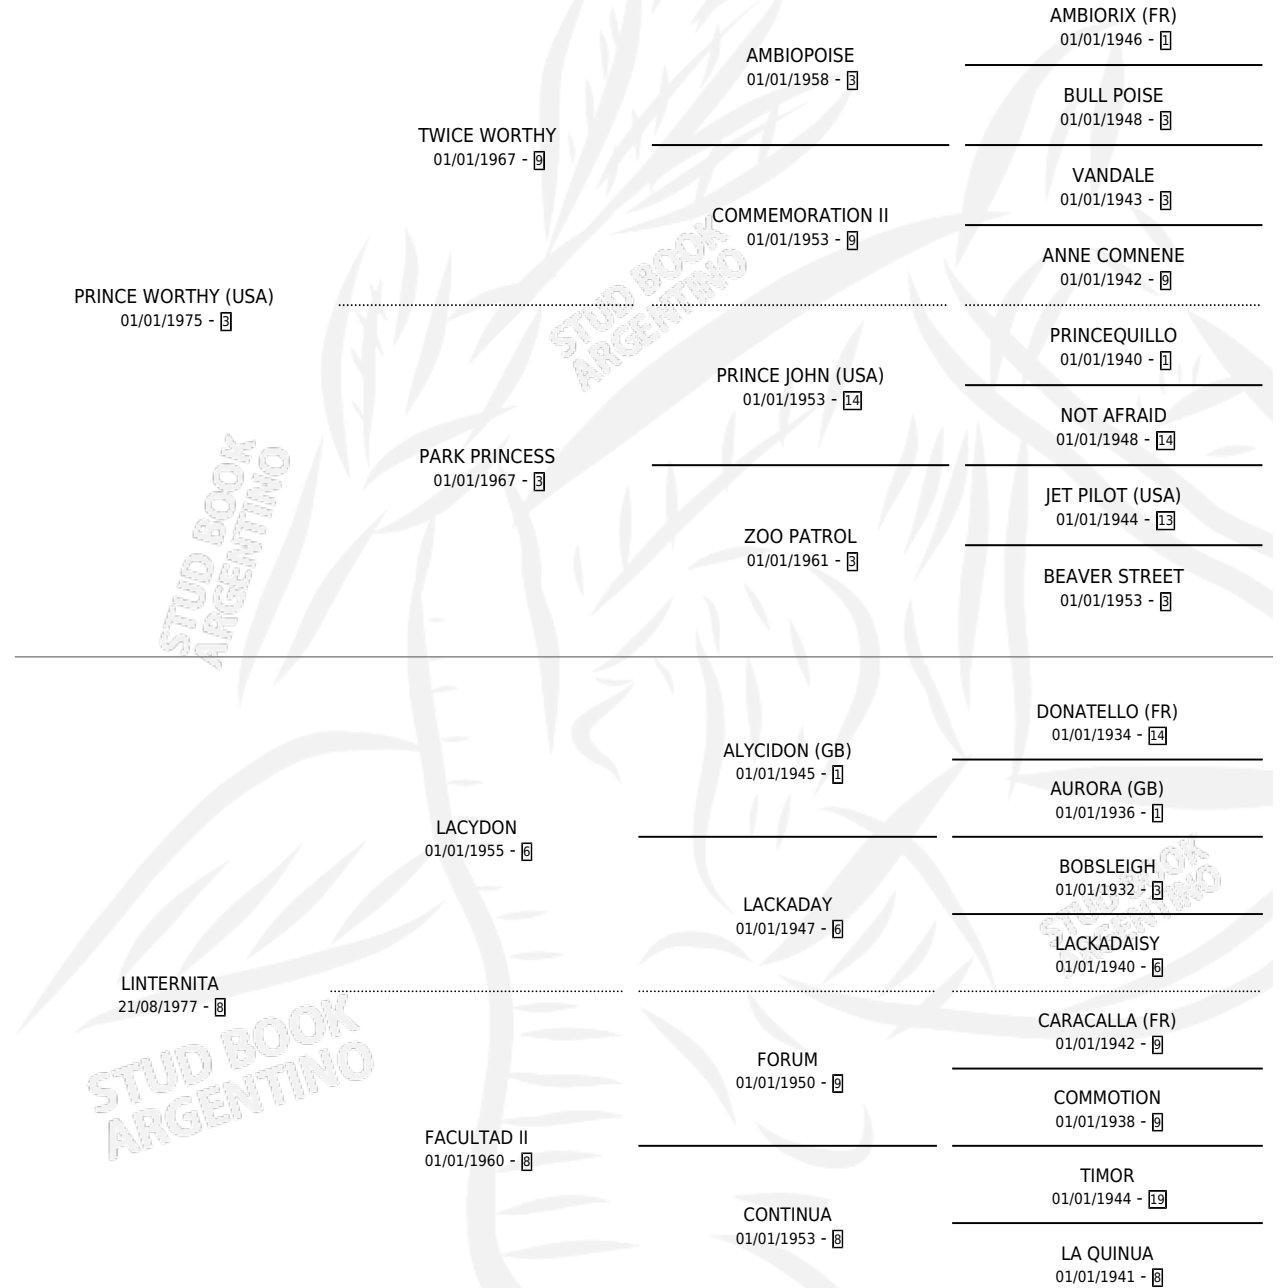

PRINCE LIRICO

por **PRINCE WORTHY (USA)** y **LINTERNITA** por **LACYDON**

Argentina · Macho · Zaino · SP · 25/09/1986
Familia 8-f · Volumen 32

ESTADO

TIPIFICACIÓN SANGUÍNEA	X
TIPIFICACIÓN POR ADN	X
PASAPORTE	X
IDENTIFICACIÓN POR MICROCHIP	X
REPRODUCTOR	X

Lugar de nacimiento: La Biznaga
Criador: De Vivo Hector Eduardo

PEDIGREE