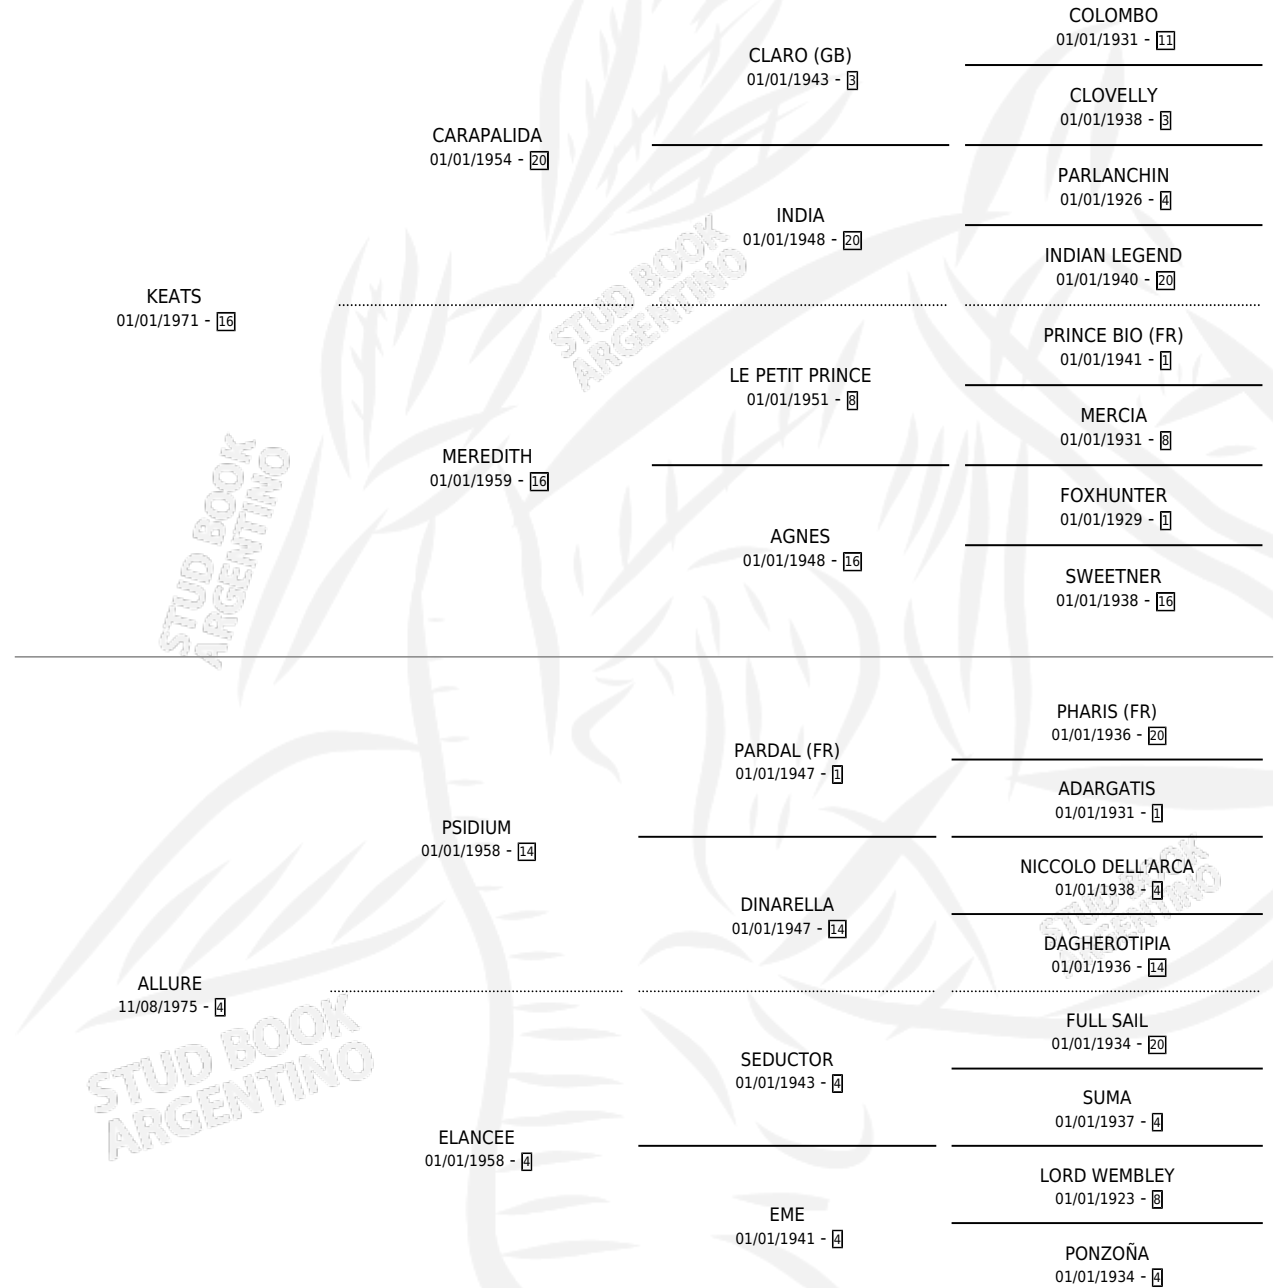

ALICURA

por KEATS y ALLURE por PSIDIUM

Argentina · Hembra · Alazan · SP · 27/09/1986
Familia 4-k · Volumen 32

ESTADO

TIPIFICACIÓN SANGUÍNEA	✓
TIPIFICACIÓN POR ADN	X
PASAPORTE	X
IDENTIFICACIÓN POR MICROCHIP	X
REPRODUCTOR	✓

Lugar de nacimiento: La Biznaga

Criador: La Biznaga

~

HIJOS

	MACHOS	HEMBRAS
1 NACIERON	1	0
SIN ACTUACIONES		

PEDIGREE

CAMPAÑA

Solo carreras oficiales de Argentina