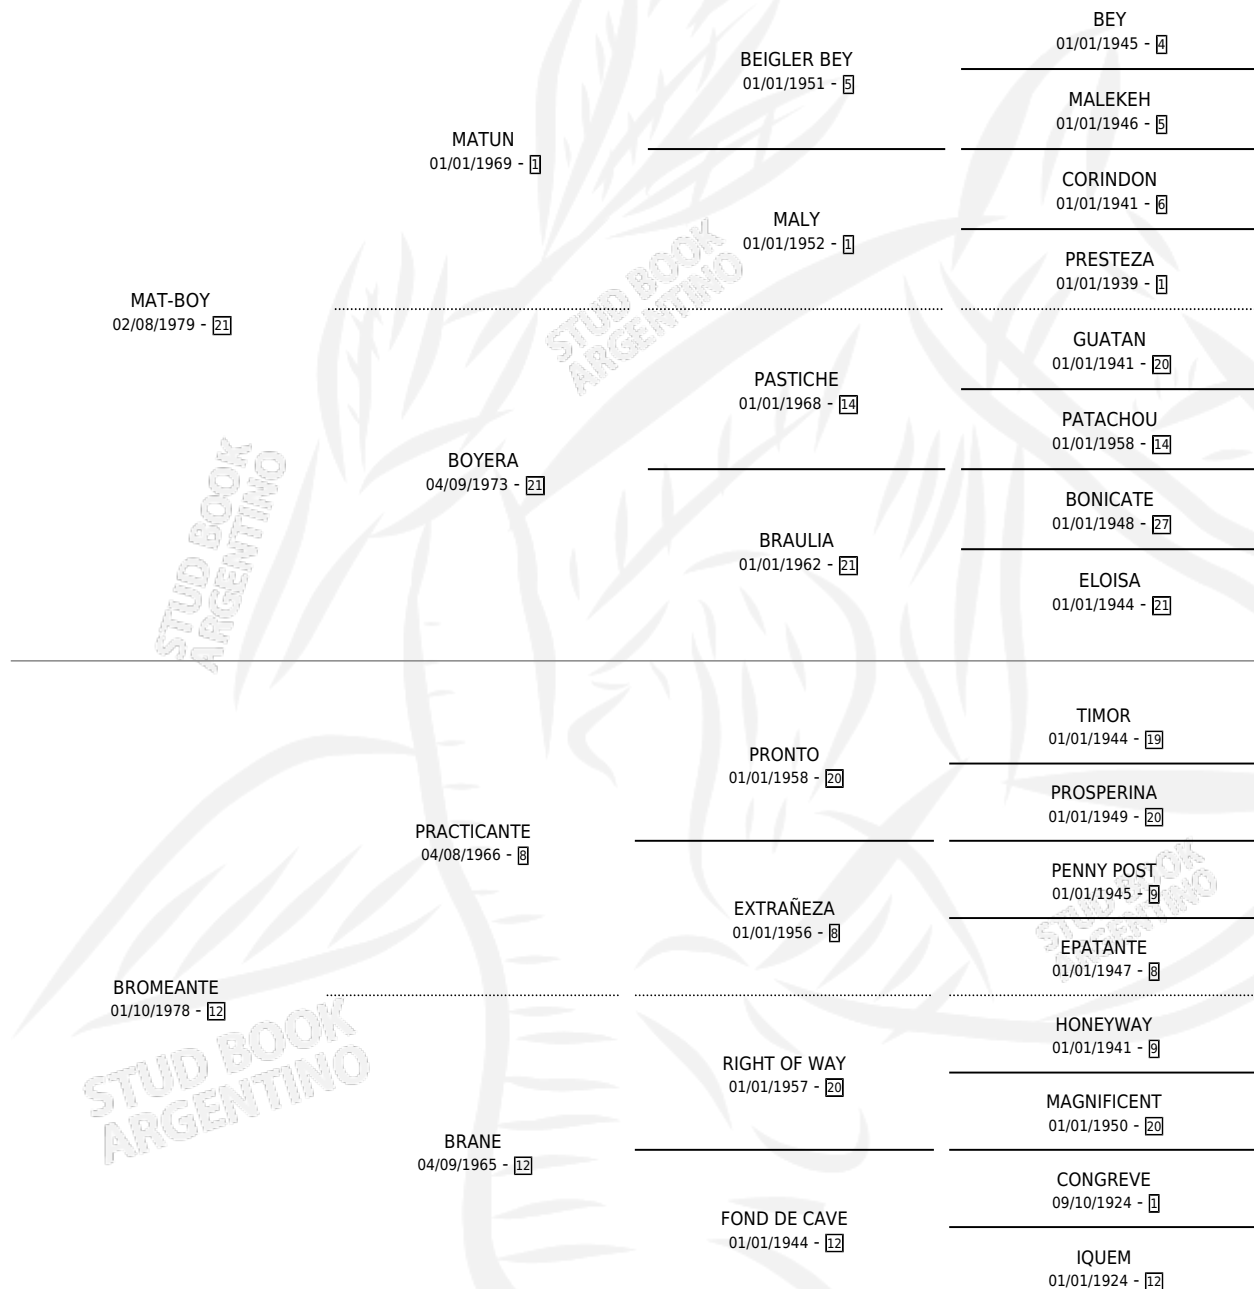

BLONDE GIRL

por **MAT-BOY** y **BROMEANTE** por **PRACTICANTE**

Argentina · Hembra · Alazan · SP · 29/09/1986
Familia 12-d · Volumen 32

ESTADO

TIPIFICACIÓN SANGUÍNEA	✓
TIPIFICACIÓN POR ADN	✓
PASAPORTE	X
IDENTIFICACIÓN POR MICROCHIP	X
REPRODUCTOR	✓

Lugar de nacimiento: La Biznaga

Criador: La Biznaga

~

HIJOS

	MACHOS	HEMBRAS
9 NACIERON	5	4
1 CORRIERON	0	1
1 GANARON	0	1
0 GANADORES CL	0 GANADORES GR	0 GANADORES G1

PEDIGREE