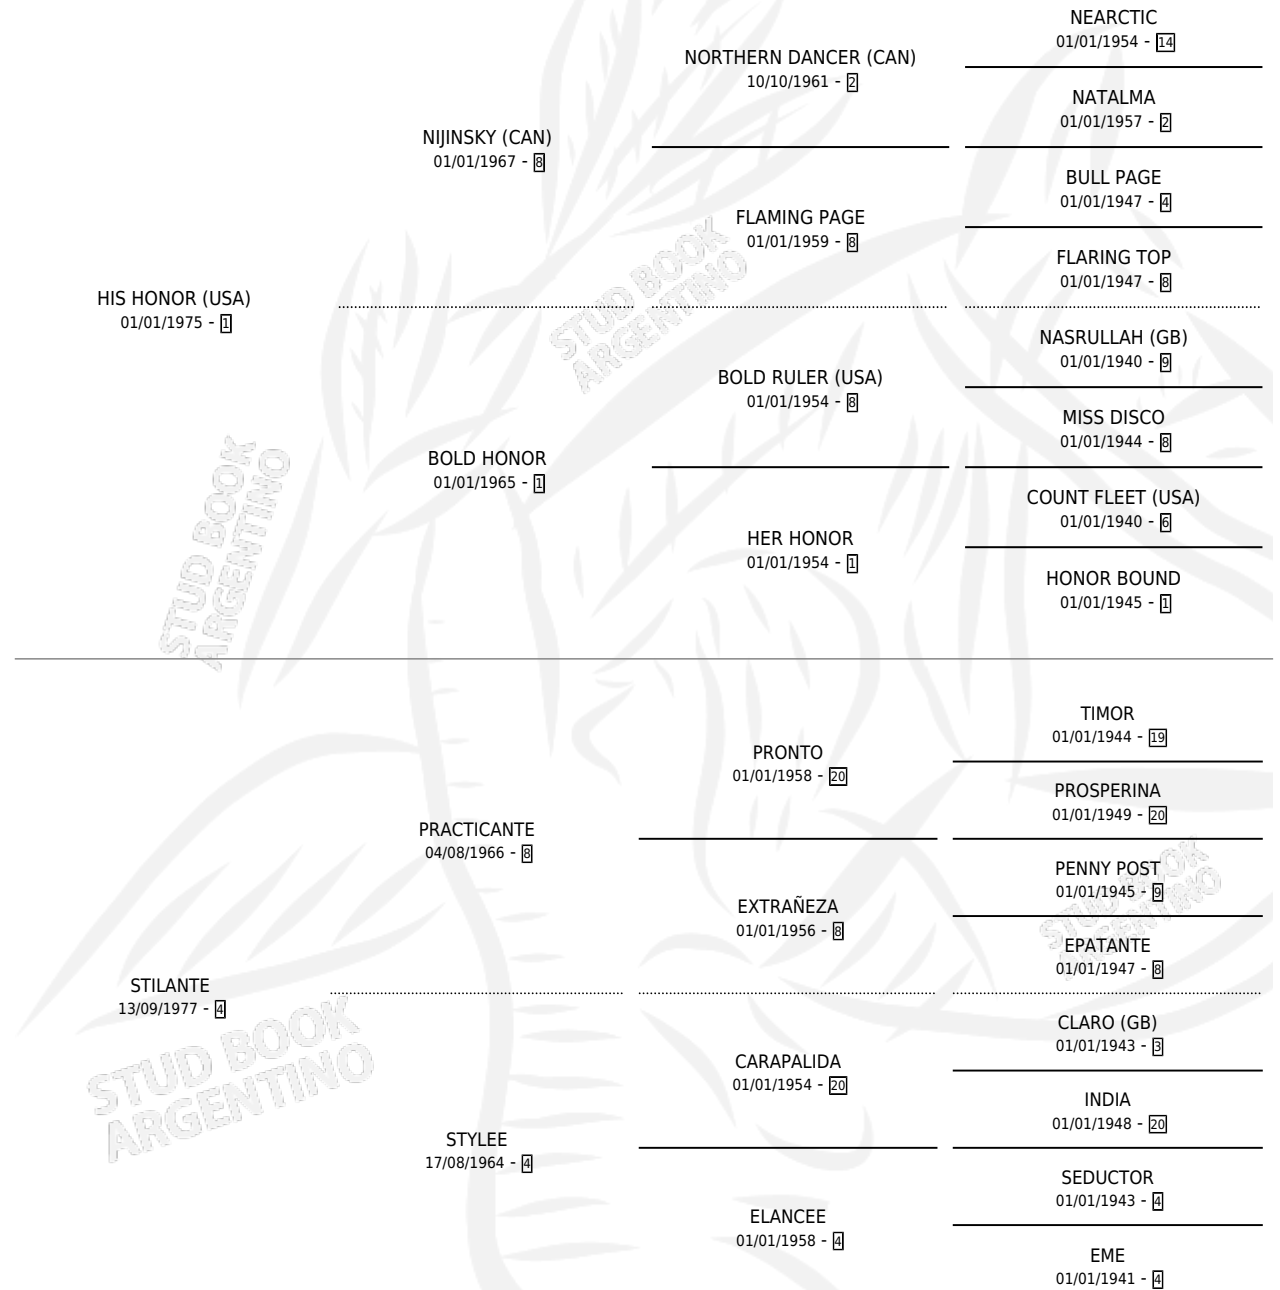

STYLO HONOR

por HIS HONOR (USA) y STILANTE por PRACTICANTE

Argentina · Macho · Zaino · SP · 22/09/1986
Familia 4-k · Volumen 32

ESTADO

TIPIFICACIÓN SANGUÍNEA	✓
TIPIFICACIÓN POR ADN	X
PASAPORTE	X
IDENTIFICACIÓN POR MICROCHIP	X
REPRODUCTOR	X

Lugar de nacimiento: Vencedor

Criador: Sin dato

PEDIGREE

CAMPAÑA

Solo carreras oficiales de Argentina

POR EDAD

EDAD	CC	1°	2°	3°	4°	5°	NP	CLC	CLG	CLCG1	CLGG1	IMPORTE	GANANCIA / CC
2 AÑOS	3	1	0	1	0	0	1	0	0	0	0	\$0	\$0
3 AÑOS	4	0	1	1	0	0	2	3	0	3	0	\$2,328,000	\$582,000
TOTALES	7	1	1	2	0	0	3	3	0	3	0	\$2,328,000	\$332,571
%		14.3%	14.3%	28.6%	0.0%	0.0%	42.9%	42.9%	0.0%	100%	0.0%		