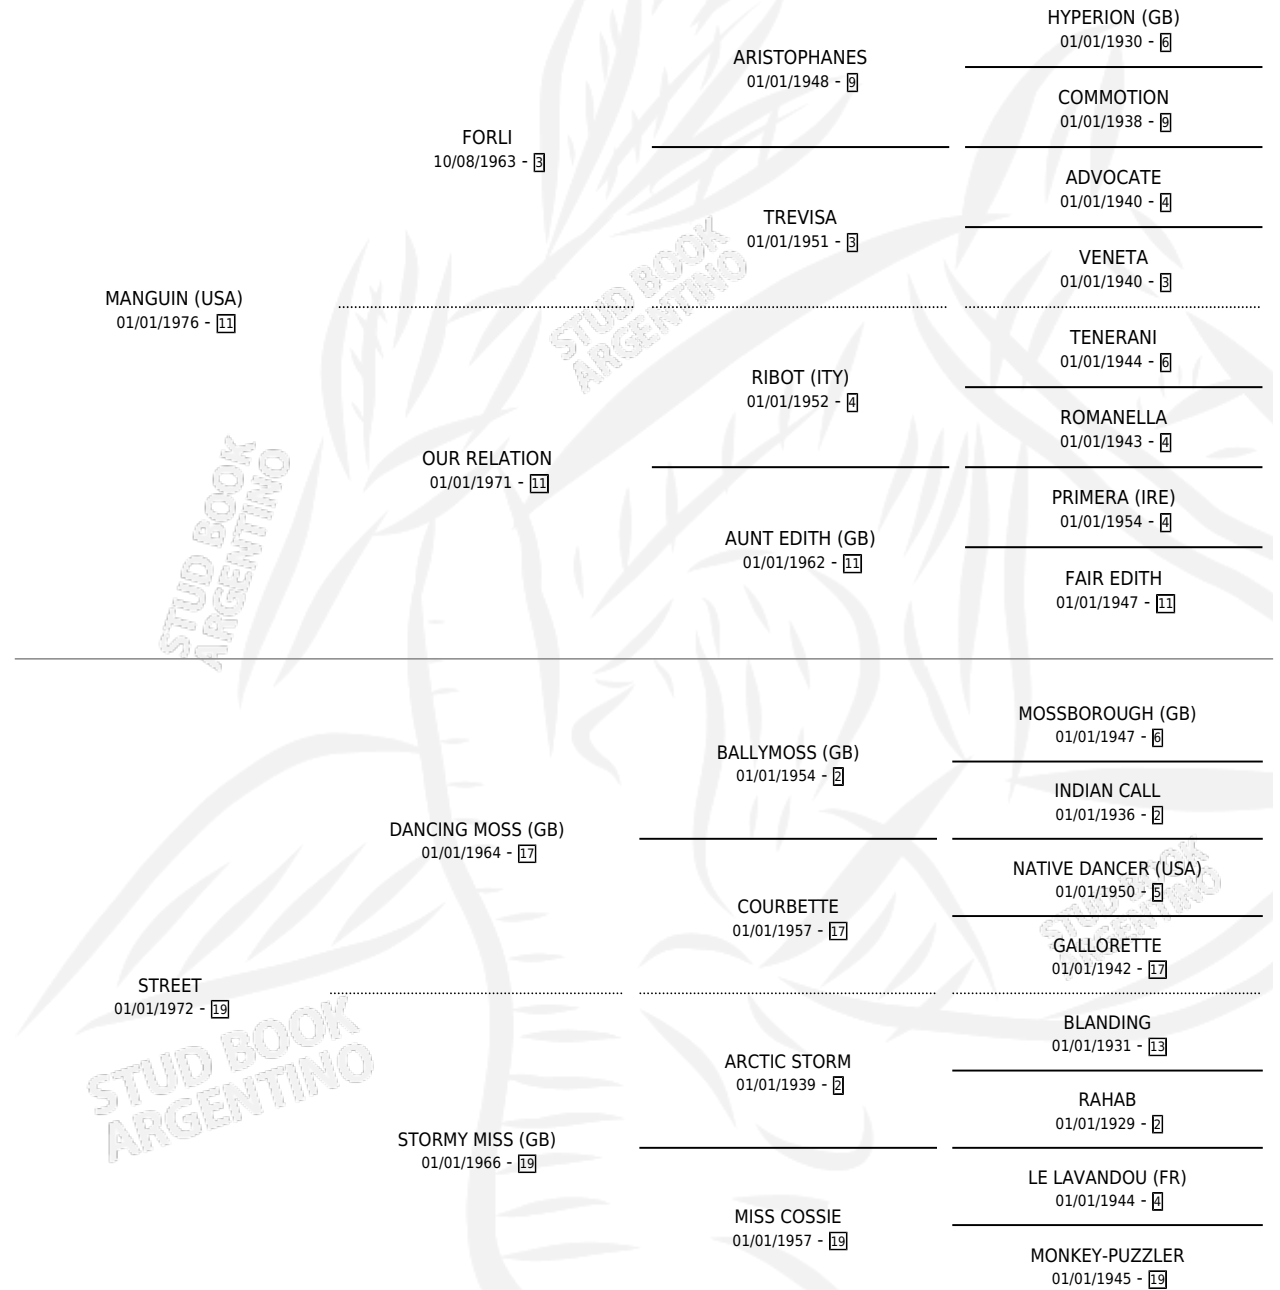

Lugar de nacimiento: Vencedor

Criador: Sin dato

~

HIJOS

	MACHOS	HEMBRAS
3 NACIERON	2	1
1 CORRIERON	1	0

SIN ACTUACIONES

PEDIGREE

CAMPAÑA

Solo carreras oficiales de Argentina

POR EDAD

EDAD	CC	1°	2°	3°	4°	5°	NP	CLC	CLG	CLCG1	CLGG1	IMPORTE	GANANCIA / CC
3 AÑOS	3	0	0	0	0	0	3	0	0	0	0	\$0	\$0
TOTALES	3	0	0	0	0	0	3	0	0	0	0	\$0	\$0
%		0.0%	0.0%	0.0%	0.0%	0.0%	100%	0.0%	0.0%	0.0%	0.0%		