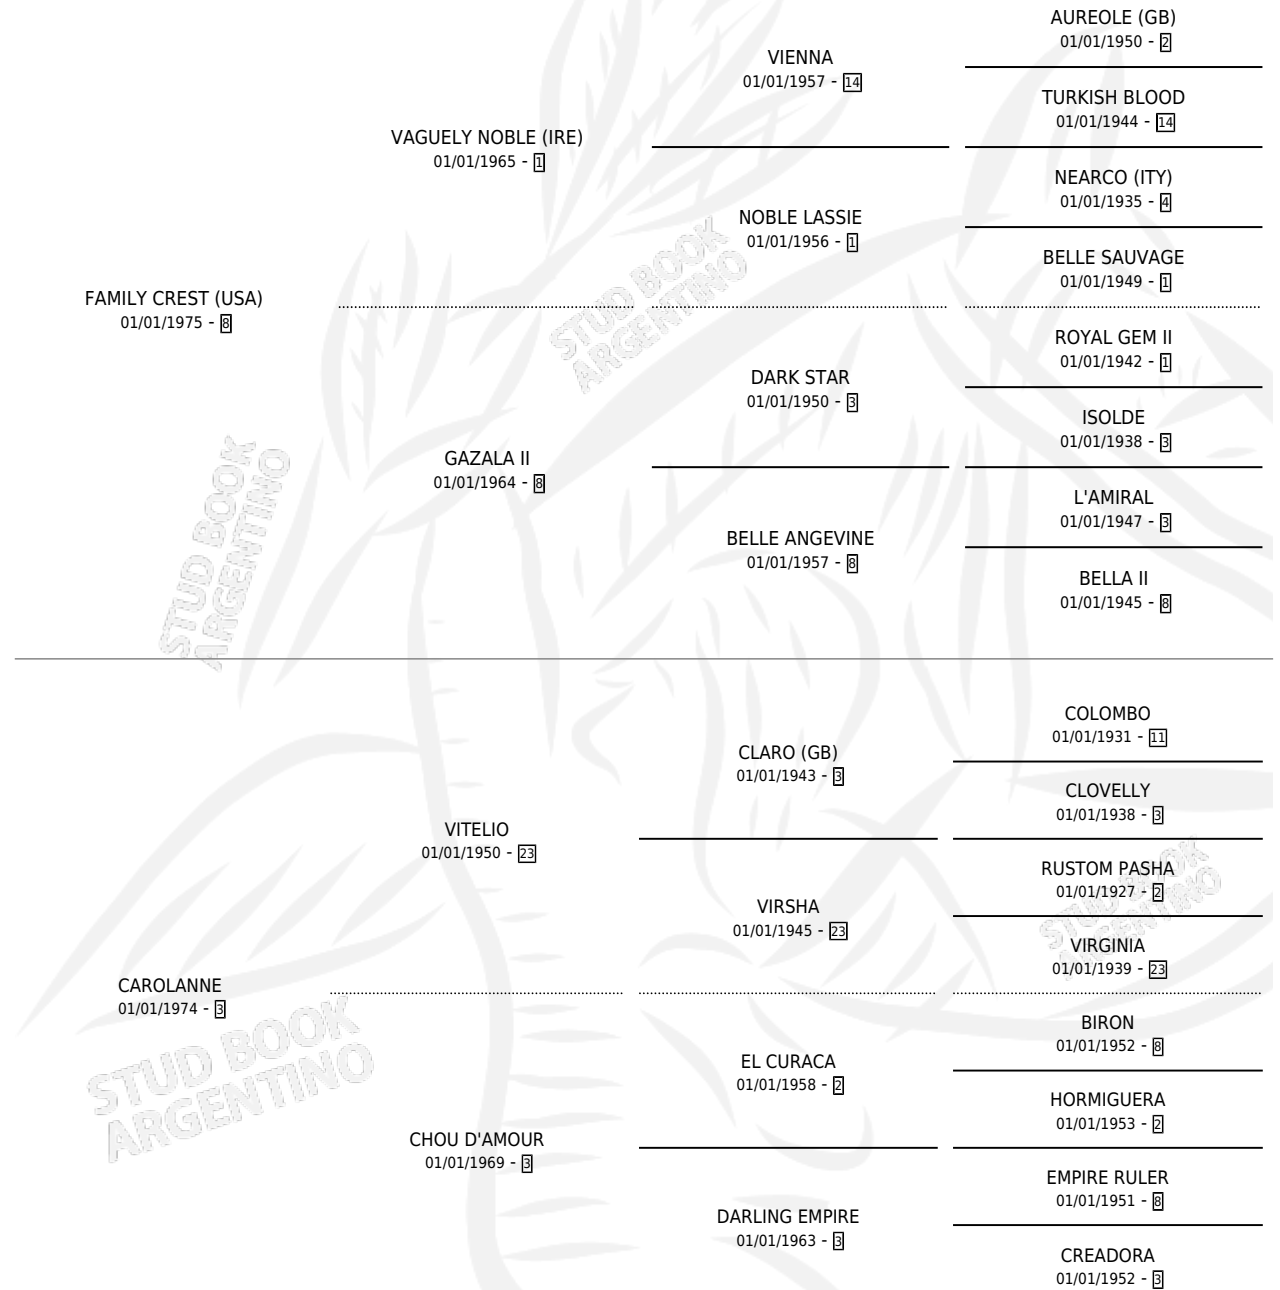

CAROFANNE

por **FAMILY CREST (USA)** y **CAROLANNE** por **VITELIO**

Argentina · Hembra · Alazan · SP · 12/10/1986
Familia 3-h · Volumen 32

ESTADO

TIPIFICACIÓN SANGUÍNEA	✓
TIPIFICACIÓN POR ADN	X
PASAPORTE	X
IDENTIFICACIÓN POR MICROCHIP	X
REPRODUCTOR	✓

Lugar de nacimiento: Vencedor

Criador: Sin dato

~

HIJOS

	MACHOS	HEMBRAS
5 NACIERON	4	1
2 CORRIERON	2	0
1 GANARON	1	0
0 GANADORES CL	0 GANADORES GR	0 GANADORES G1

PEDIGREE

S

mientos 5 / Efectividad 55.56%