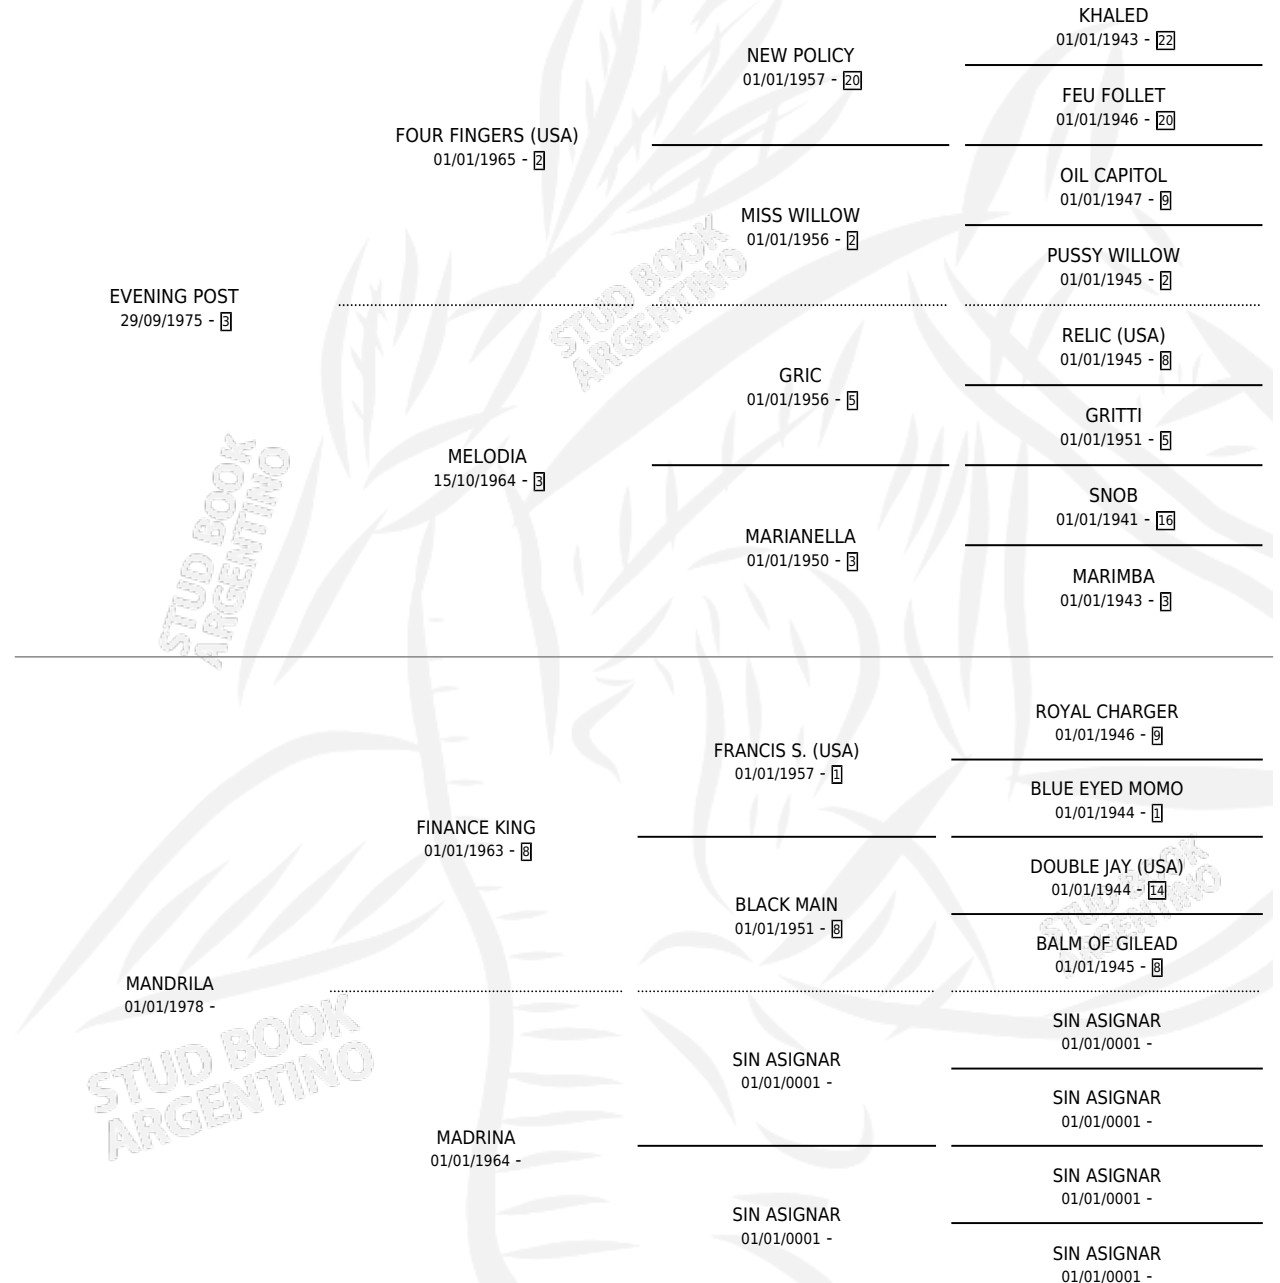

MI CIELO

por **EVENING POST** y **MANDRILA** por **FINANCE KING**

Argentina · Macho · Alazan · SP · 27/09/1986
Familia · Volumen 32

ESTADO

TIPIFICACIÓN SANGUÍNEA	X
TIPIFICACIÓN POR ADN	X
PASAPORTE	X
IDENTIFICACIÓN POR MICROCHIP	X
REPRODUCTOR	X

Lugar de nacimiento: Tierra Mia
Criador: Sin dato

PEDIGREE

MI CIELO

Datos oficiales del Stud Book Argentino

Documento generado el 10/05/2026

studbook.org.ar