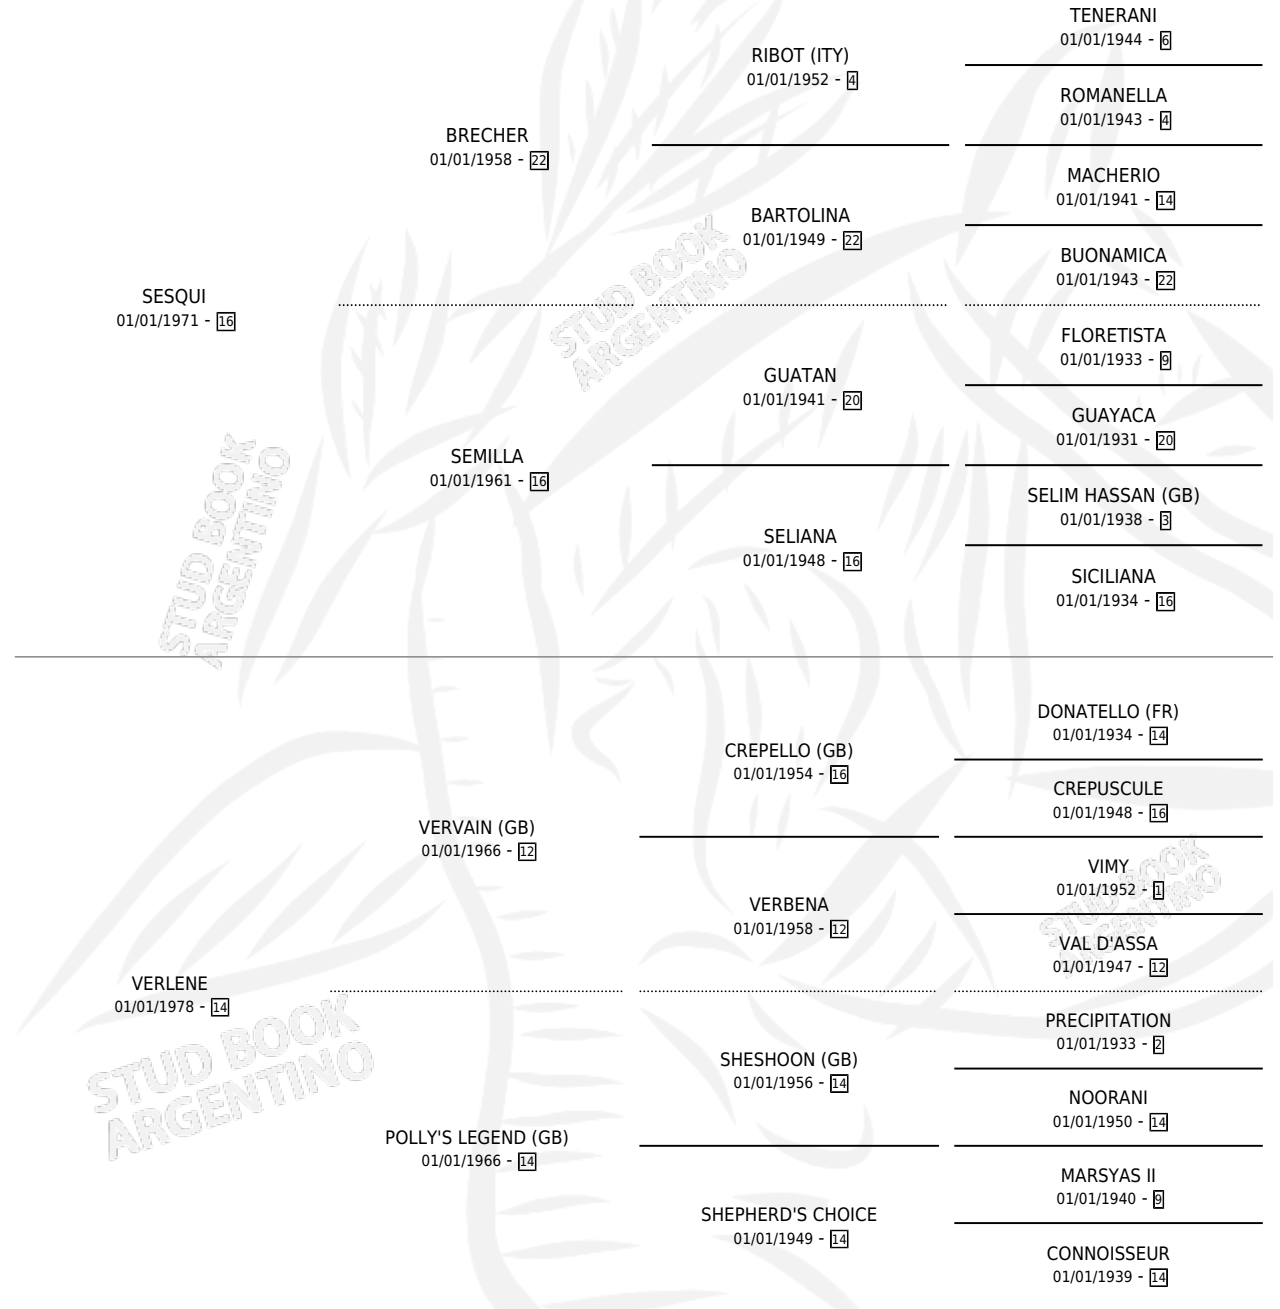

SESQUIMUNDO

por SESQUI y VERLENE por VERVAIN (GB)

Argentina · Macho · Alazan · SP · 15/09/1986
Familia 14-c · Volumen 32

ESTADO

TIPIFICACIÓN SANGUÍNEA	X
TIPIFICACIÓN POR ADN	X
PASAPORTE	X
IDENTIFICACIÓN POR MICROCHIP	X
REPRODUCTOR	X

Lugar de nacimiento: Karolyi

Criador: Sin dato

PEDIGREE

SESQUIMUNDO

Datos oficiales del Stud Book Argentino

Documento generado el 14/05/2026

studbook.org.ar