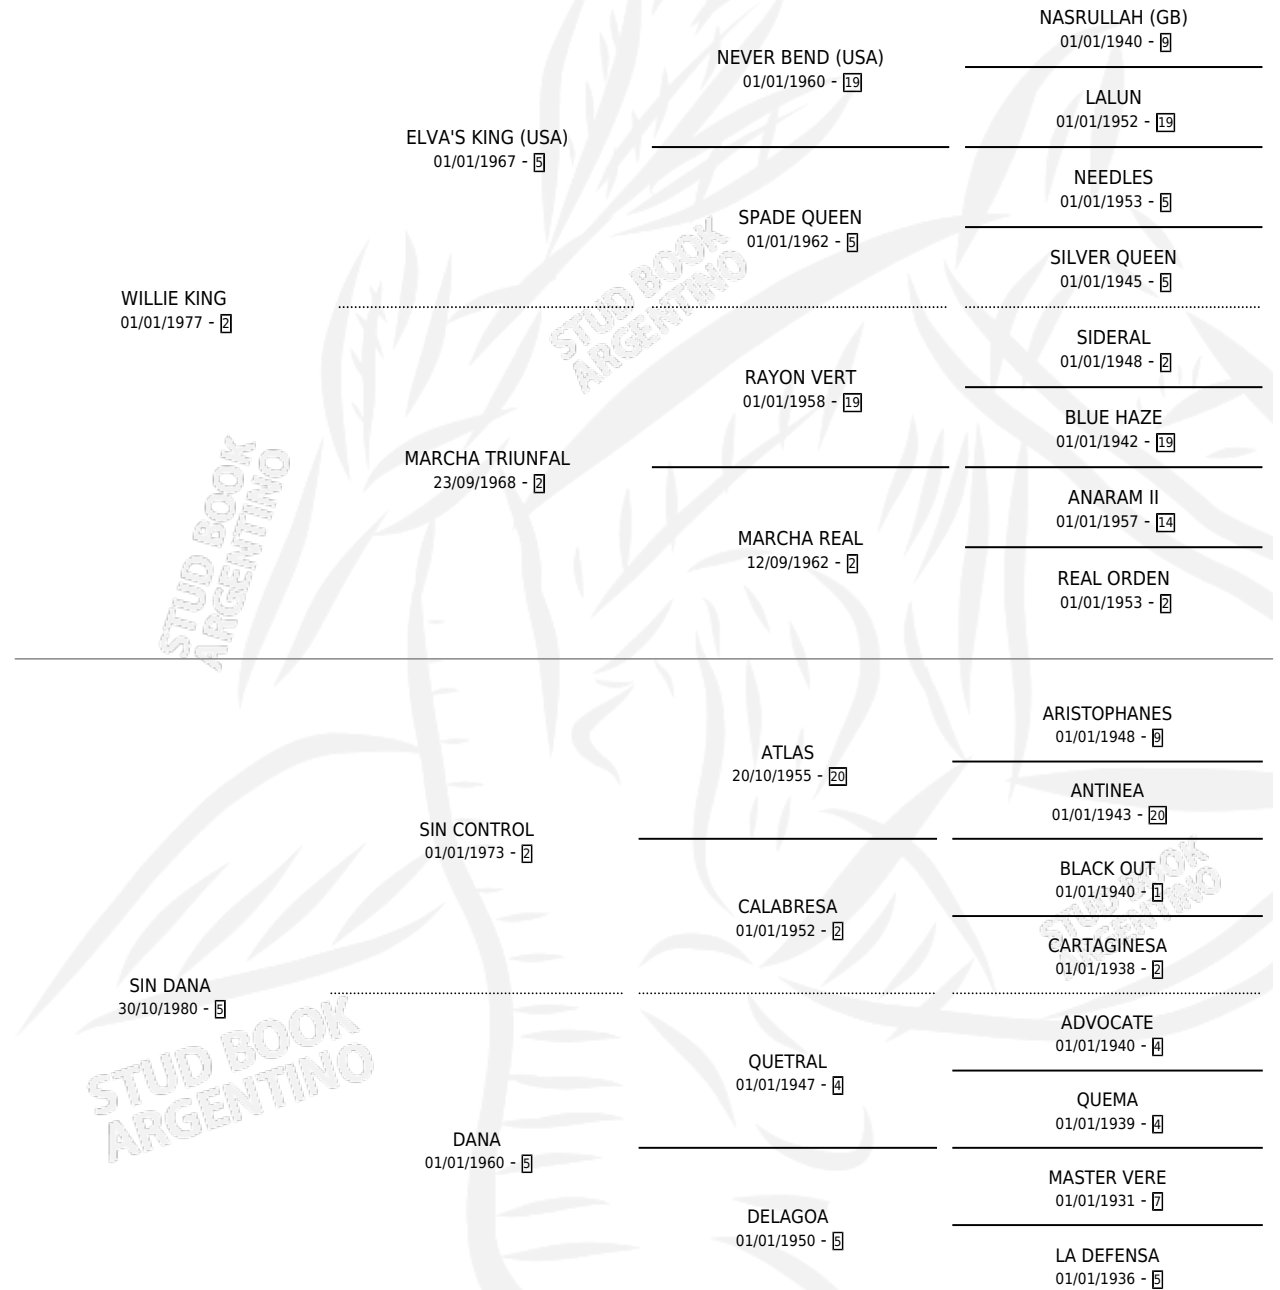

KING YET

por WILLIE KING y SIN DANA por SIN CONTROL

Argentina · Macho · Zaino · SP · 16/09/1986
Familia 5-c · Volumen 32

ESTADO

TIPIFICACIÓN SANGUÍNEA	X
TIPIFICACIÓN POR ADN	X
PASAPORTE	X
IDENTIFICACIÓN POR MICROCHIP	X
REPRODUCTOR	X

Lugar de nacimiento: Santo Tomas

Criador: Sin dato

PEDIGREE

CAMPAÑA

Solo carreras oficiales de Argentina

POR EDAD

EDAD	CC	1°	2°	3°	4°	5°	NP	CLC	CLG	CLCG1	CLGG1	IMPORTE	GANANCIA / CC
3 AÑOS	4	0	0	0	1	1	2	0	0	0	0	\$0	\$0
4 AÑOS	3	0	1	1	0	0	1	0	0	0	0	\$0	\$0
5 AÑOS	1	0	0	0	0	0	1	0	0	0	0	\$0	\$0
16 AÑOS	1	0	0	0	0	0	1	0	0	0	0	\$0	\$0
TOTALES	9	0	1	1	1	1	5	0	0	0	0	\$0	\$0
%		0.0%	11.1%	11.1%	11.1%	11.1%	55.6%	0.0%	0.0%	0.0%	0.0%		