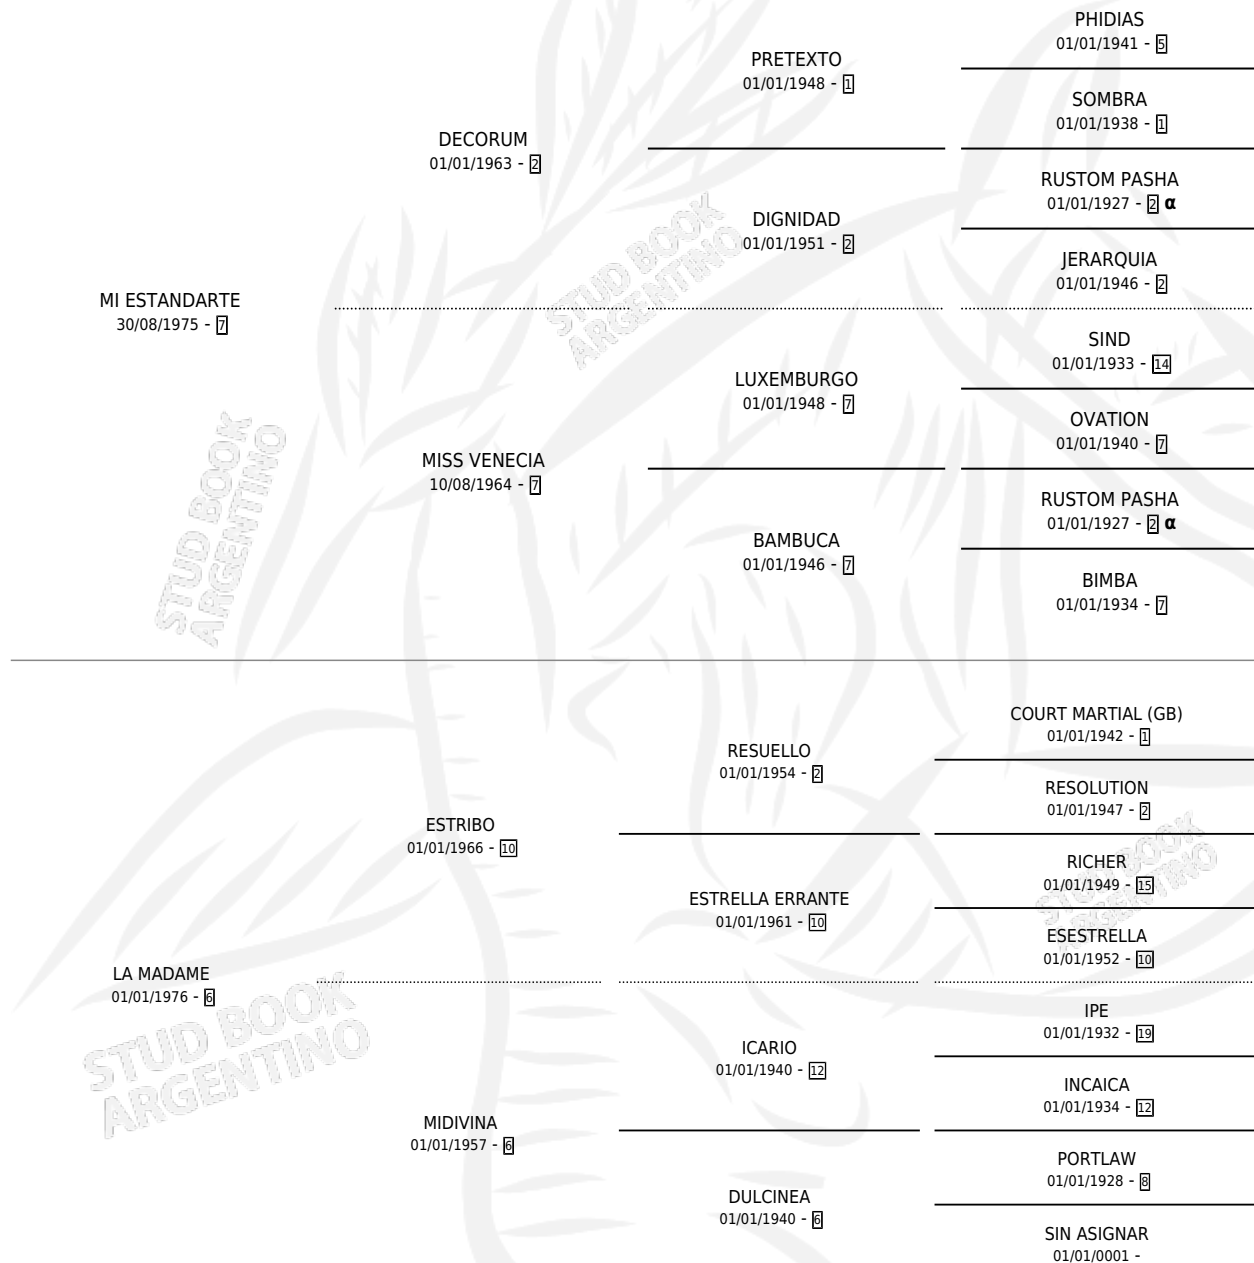

LEONINO

por MI ESTANDARTE y LA MADAME por ESTRIBO

Argentina · Macho · Zaino · SP · 15/09/1986
Familia 6-d · Volumen 32

ESTADO

TIPIFICACIÓN SANGUÍNEA	X
TIPIFICACIÓN POR ADN	X
PASAPORTE	X
IDENTIFICACIÓN POR MICROCHIP	X
REPRODUCTOR	X

Lugar de nacimiento: Los Tres Varones

Criador: Sin dato

PEDIGREE

INBREEDING : α

LEONINO

Datos oficiales del Stud Book Argentino

Documento generado el 09/05/2026

studbook.org.ar