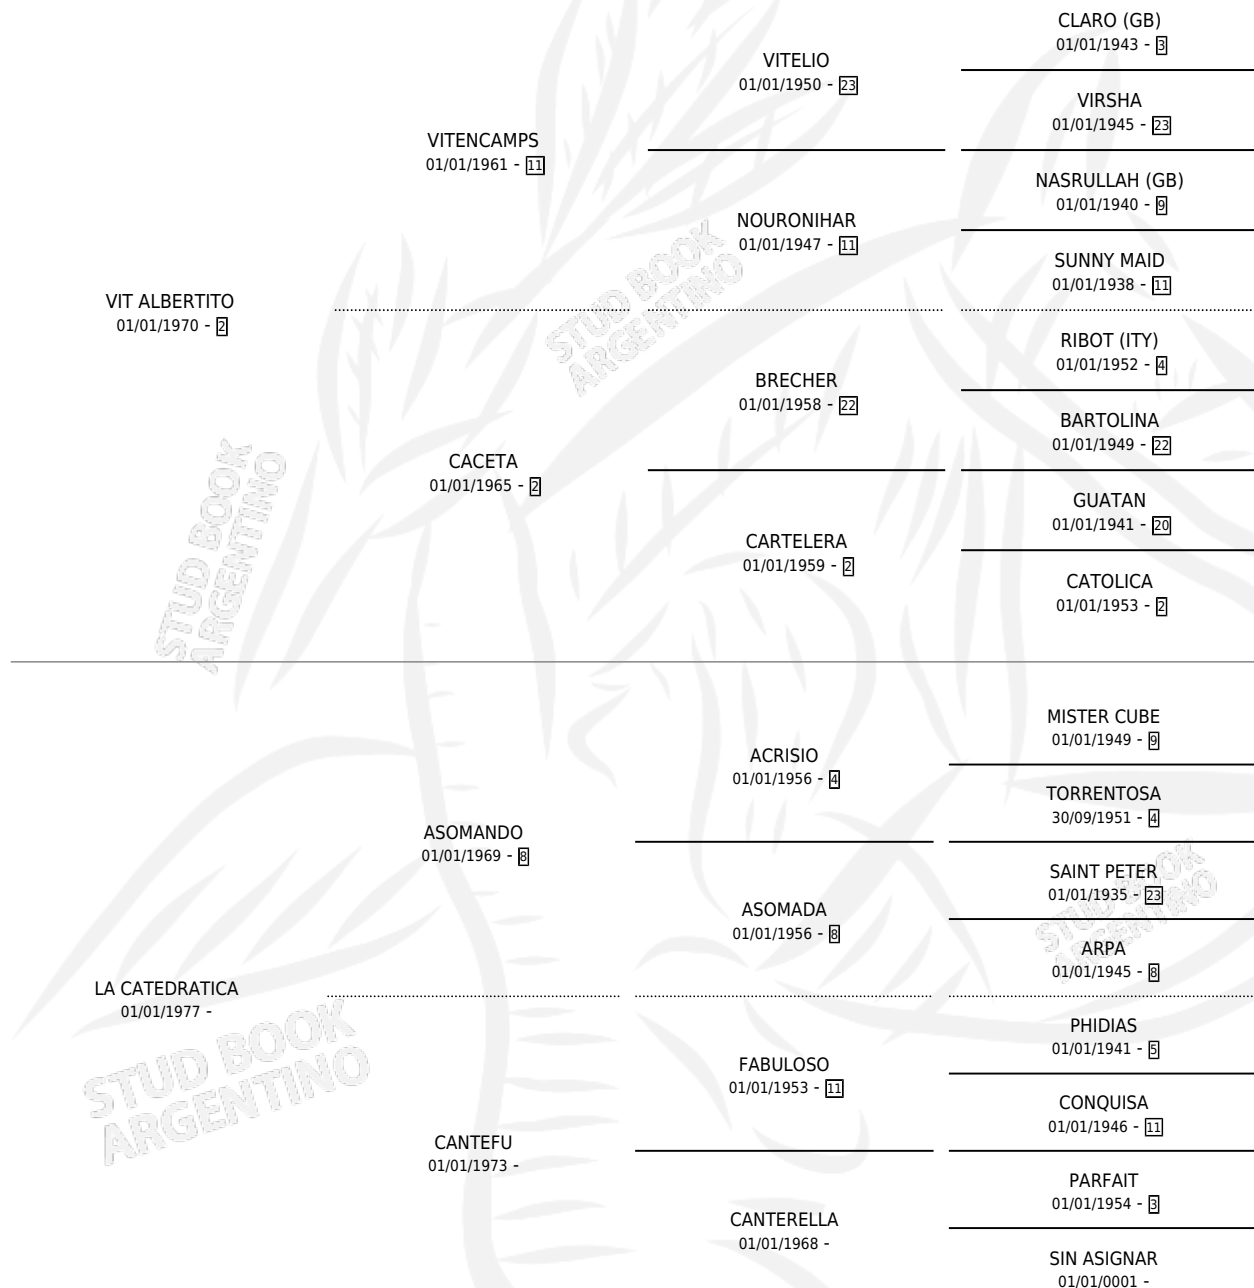

EL CATI VIT

por VIT ALBERTITO y LA CATEDRATICA por ASOMANDO

Argentina · Macho · Alazan · SP · 20/09/1986
Familia · Volumen 32

ESTADO

TIPIFICACIÓN SANGUÍNEA	X
TIPIFICACIÓN POR ADN	X
PASAPORTE	X
IDENTIFICACIÓN POR MICROCHIP	X
REPRODUCTOR	X

Lugar de nacimiento: El Imposible

Criador: Sin dato

PEDIGREE

EL CATI VIT

Datos oficiales del Stud Book Argentino

Documento generado el 09/05/2026

studbook.org.ar