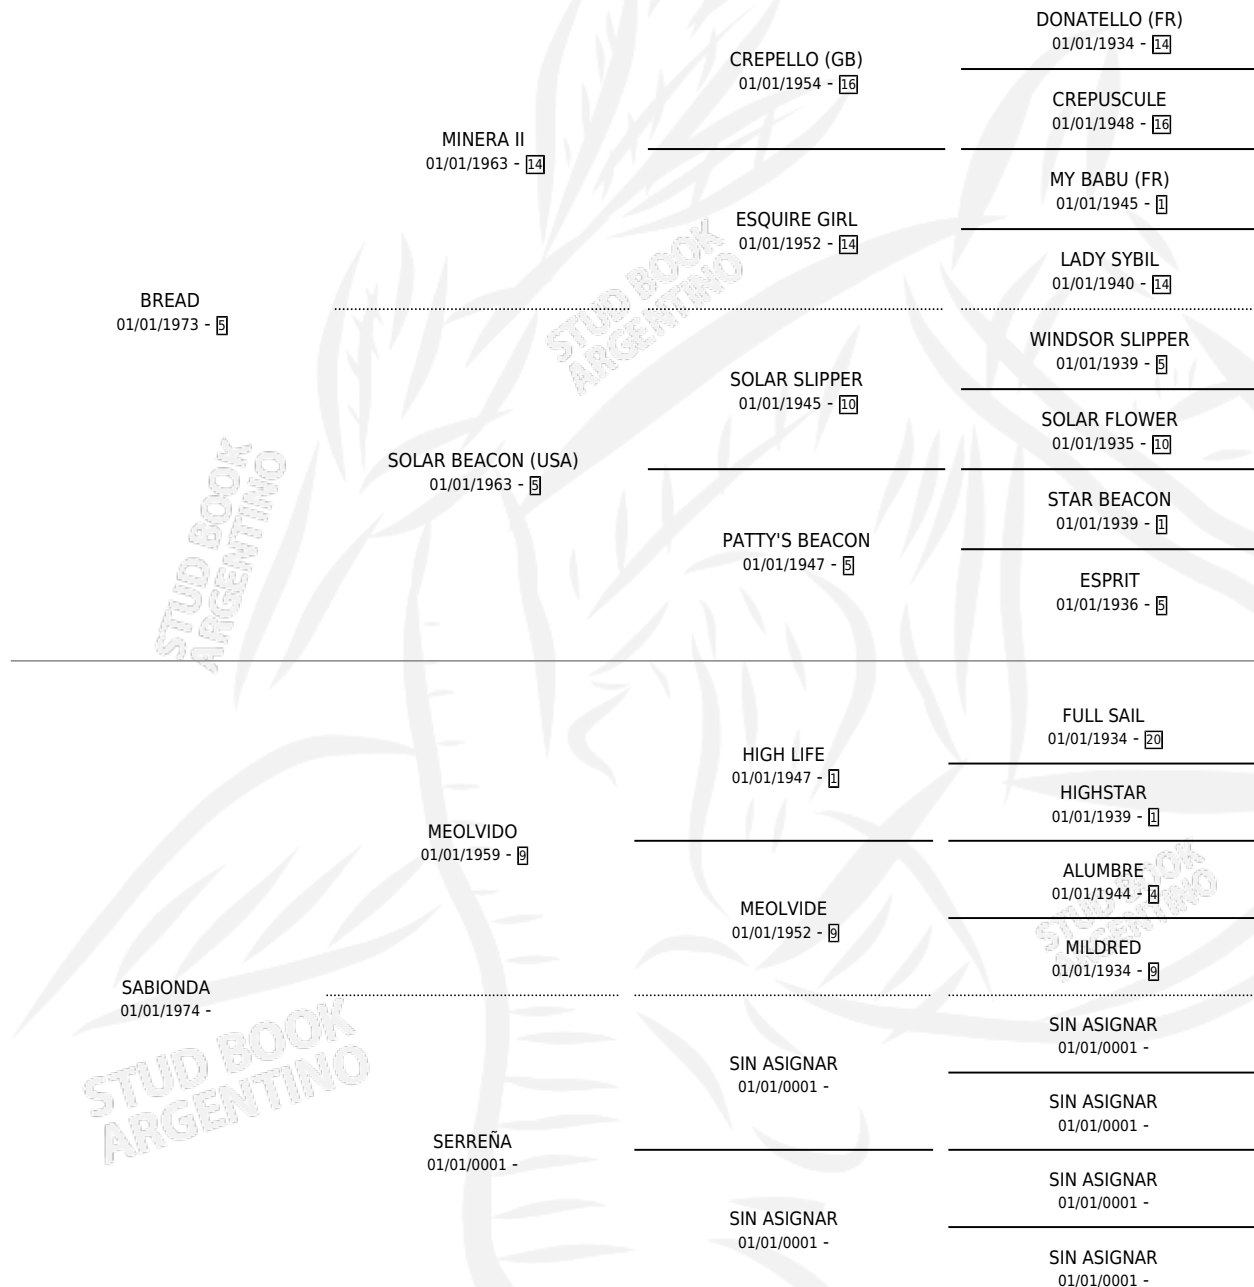

PANETA

por **BREAD** y **SABIONDA** por **MEOLVIDO**

Argentina · Hembra · Zaino · SP · 30/09/1986
Familia · Volumen 32

ESTADO

TIPIFICACIÓN SANGUÍNEA	✓
TIPIFICACIÓN POR ADN	X
PASAPORTE	X
IDENTIFICACIÓN POR MICROCHIP	X
REPRODUCTOR	✓

Lugar de nacimiento: Mutu-bor

Criador: Sin dato

~

HIJOS

	MACHOS	HEMBRAS
2 NACIERON	1	1

SIN ACTUACIONES

PEDIGREE

S

mientos 2 / Efectividad 50.00%

PADRILLO	PRODUCTO	CRIADOR	1ER SERVICIO	ÚLTIMO SERVICIO
FORTE	Ø		15/12/1994	17/12/1994
PANETA	Ø		13/10/1993	15/10/1993
Datos oficiales del Stud Book Argentino				
OJEN (M Z, 14/11/1992)		SIN DATO	19/10/1991	12/12/1991
MURIEL (M Z, 01/11/1996)				
skobok.org.ar	PAKOTE (M Z, 12/10/1991)	SIN DATO	10/10/1990	12/10/1990