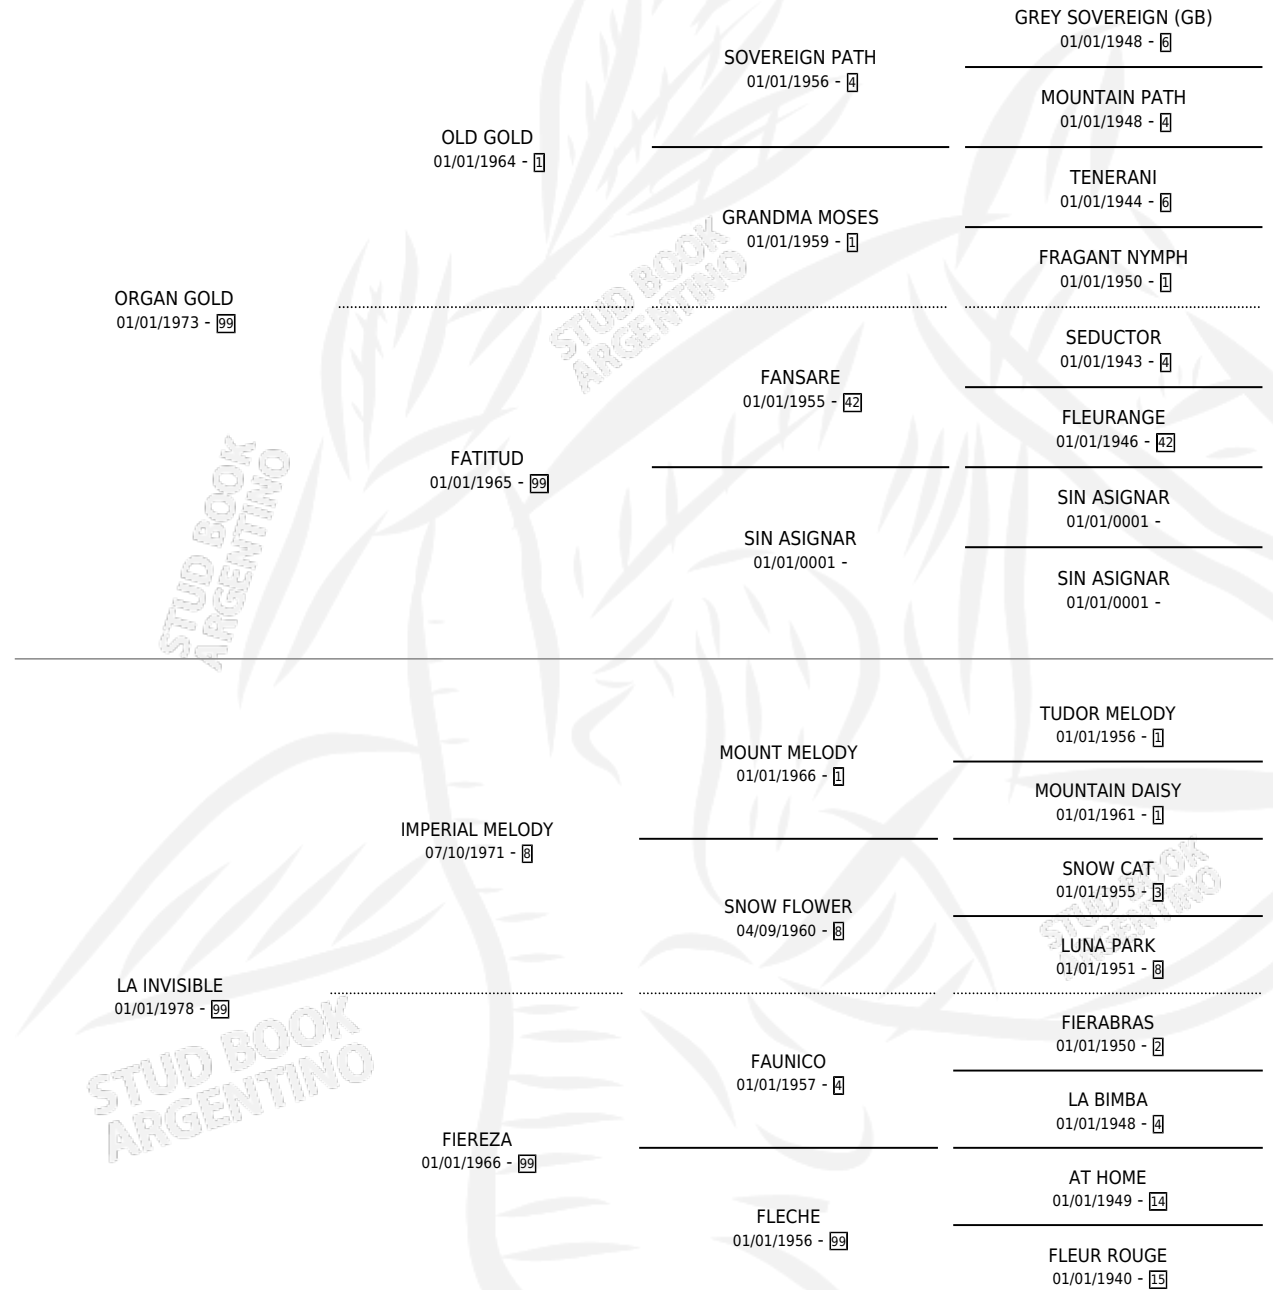

GOLD INVISIBLE

por ORGAN GOLD y LA INVISIBLE por IMPERIAL MELODY

Argentina · Macho · Alazan · SP · 15/09/1986
Familia 99 · Volumen 32

ESTADO

TIPIFICACIÓN SANGUÍNEA	X
TIPIFICACIÓN POR ADN	X
PASAPORTE	X
IDENTIFICACIÓN POR MICROCHIP	X
REPRODUCTOR	X

Lugar de nacimiento: Loma Brava

Criador: Sin dato

PEDIGREE

CAMPAÑA

Solo carreras oficiales de Argentina

POR EDAD

EDAD	CC	1°	2°	3°	4°	5°	NP	CLC	CLG	CLCG1	CLGG1	IMPORTE	GANANCIA / CC
3 AÑOS	2	0	0	0	0	0	2	0	0	0	0	\$0	\$0
TOTALES	2	0	0	0	0	0	2	0	0	0	0	\$0	\$0
%		0.0%	0.0%	0.0%	0.0%	0.0%	100%	0.0%	0.0%	0.0%	0.0%		