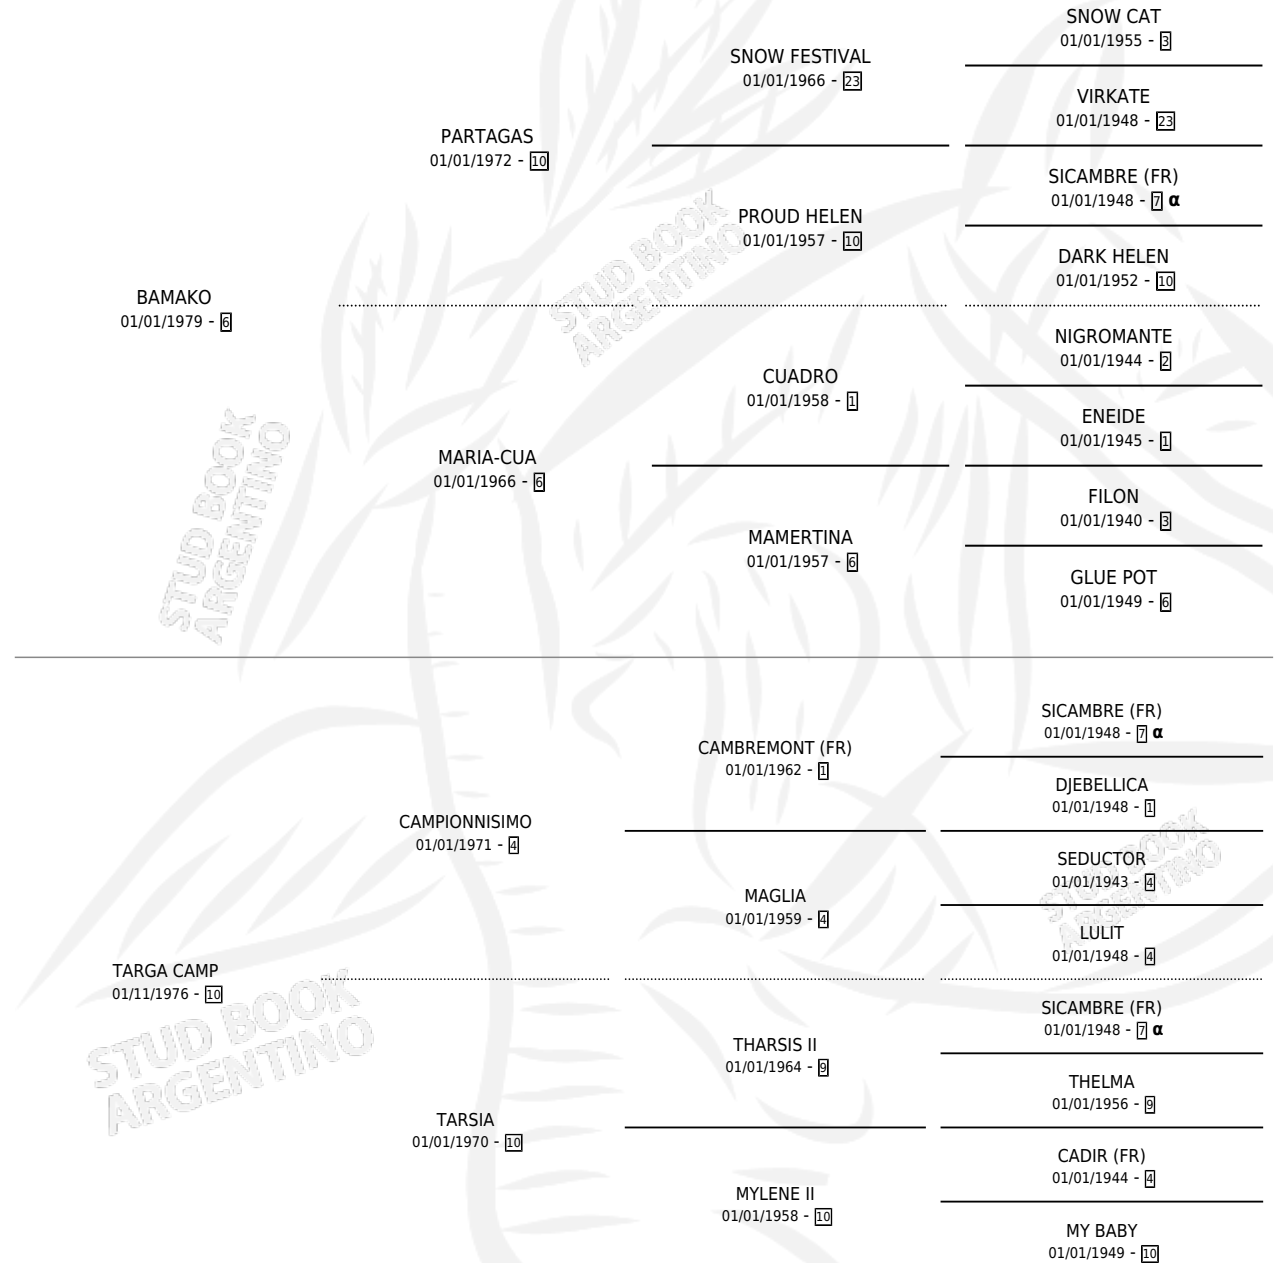

GAUCHITO CAMPERO

por **BAMAKO** y **TARGA CAMP** por **CAMPIONNISIMO**

Argentina · Macho · Zaino · SP · 07/10/1986
Familia 10-b · Volumen 32

ESTADO

TIPIFICACIÓN SANGUÍNEA	X
TIPIFICACIÓN POR ADN	X
PASAPORTE	X
IDENTIFICACIÓN POR MICROCHIP	X
REPRODUCTOR	X

Lugar de nacimiento: El Caudillo

Criador: Ghullermini Abundio

PEDIGREE

INBREEDING : α

GAUCHITO CAMPERO

Datos oficiales del Stud Book Argentino

Documento generado el 14/05/2026

studbook.org.ar