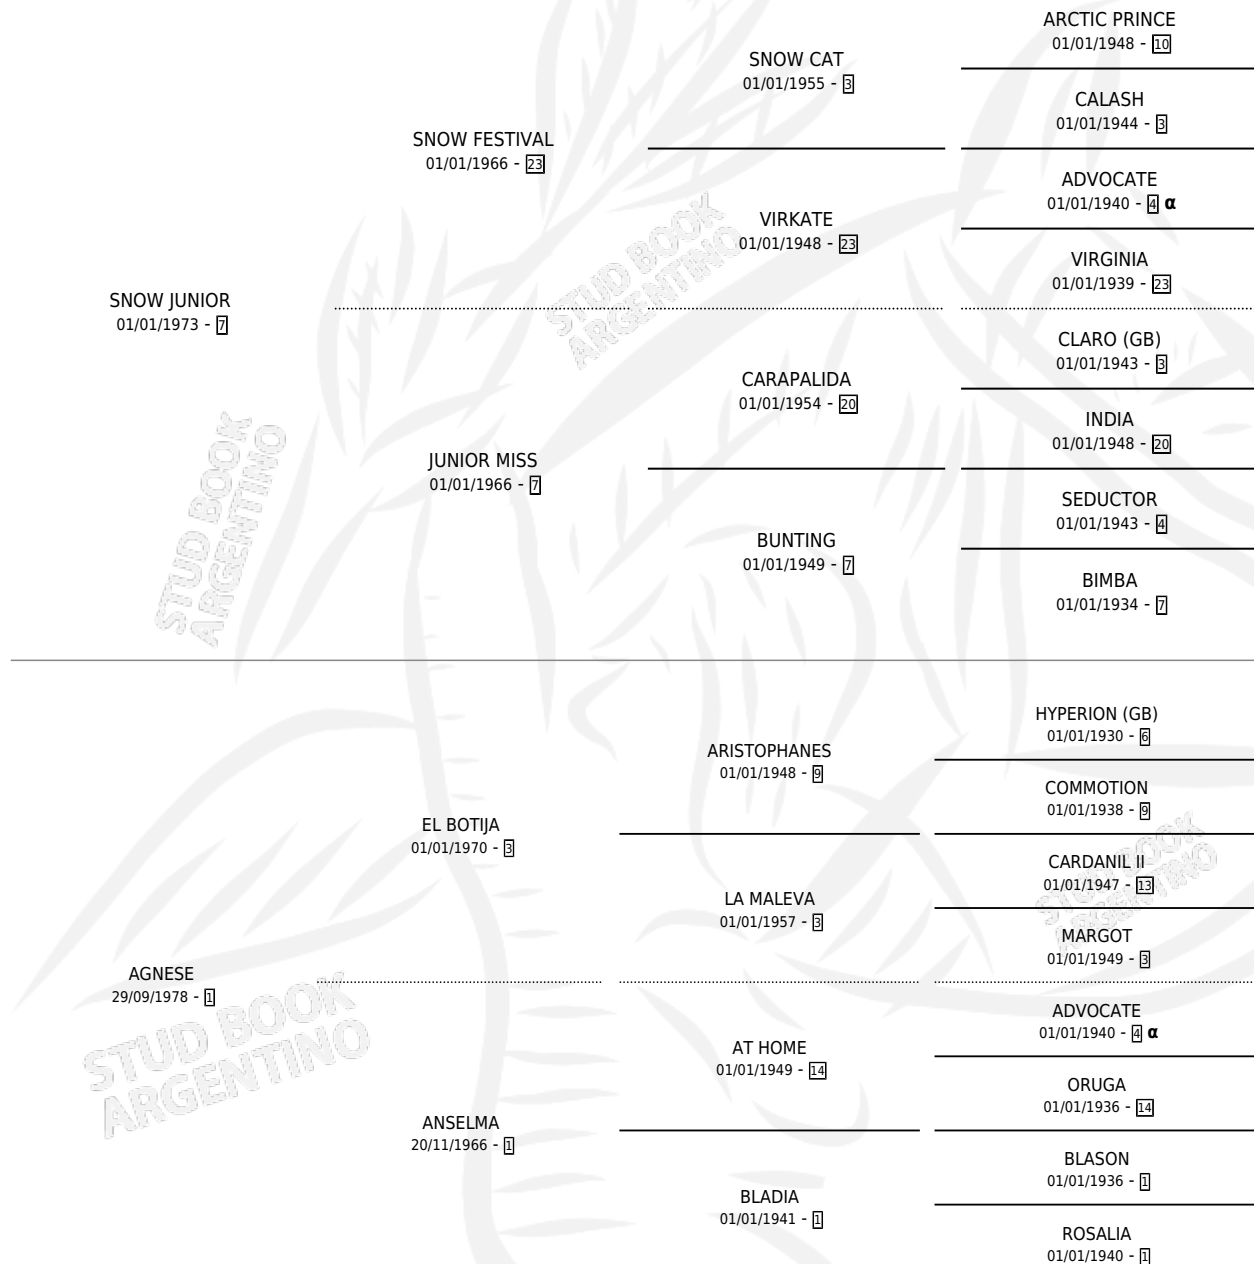

SNOW SELECTA

por SNOW JUNIOR y AGNESE por EL BOTIJA

Argentina · Hembra · Alazan · SP · 01/10/1986
Familia 1-s · Volumen 32

ESTADO

TIPIFICACIÓN SANGUÍNEA	X
TIPIFICACIÓN POR ADN	X
PASAPORTE	X
IDENTIFICACIÓN POR MICROCHIP	X
REPRODUCTOR	✓

Lugar de nacimiento: El Caudillo

Criador: Sin dato

PEDIGREE

INBREEDING : α

S

mientos 0 / Efectividad 0.00%

PADRILLO

PRODUCTO

CRIADOR

1ER SERVICIO

ÚLTIMO SERVICIO

MARATONICO RED

∅

10/12/1990

12/12/1990

SNOW SELECTA