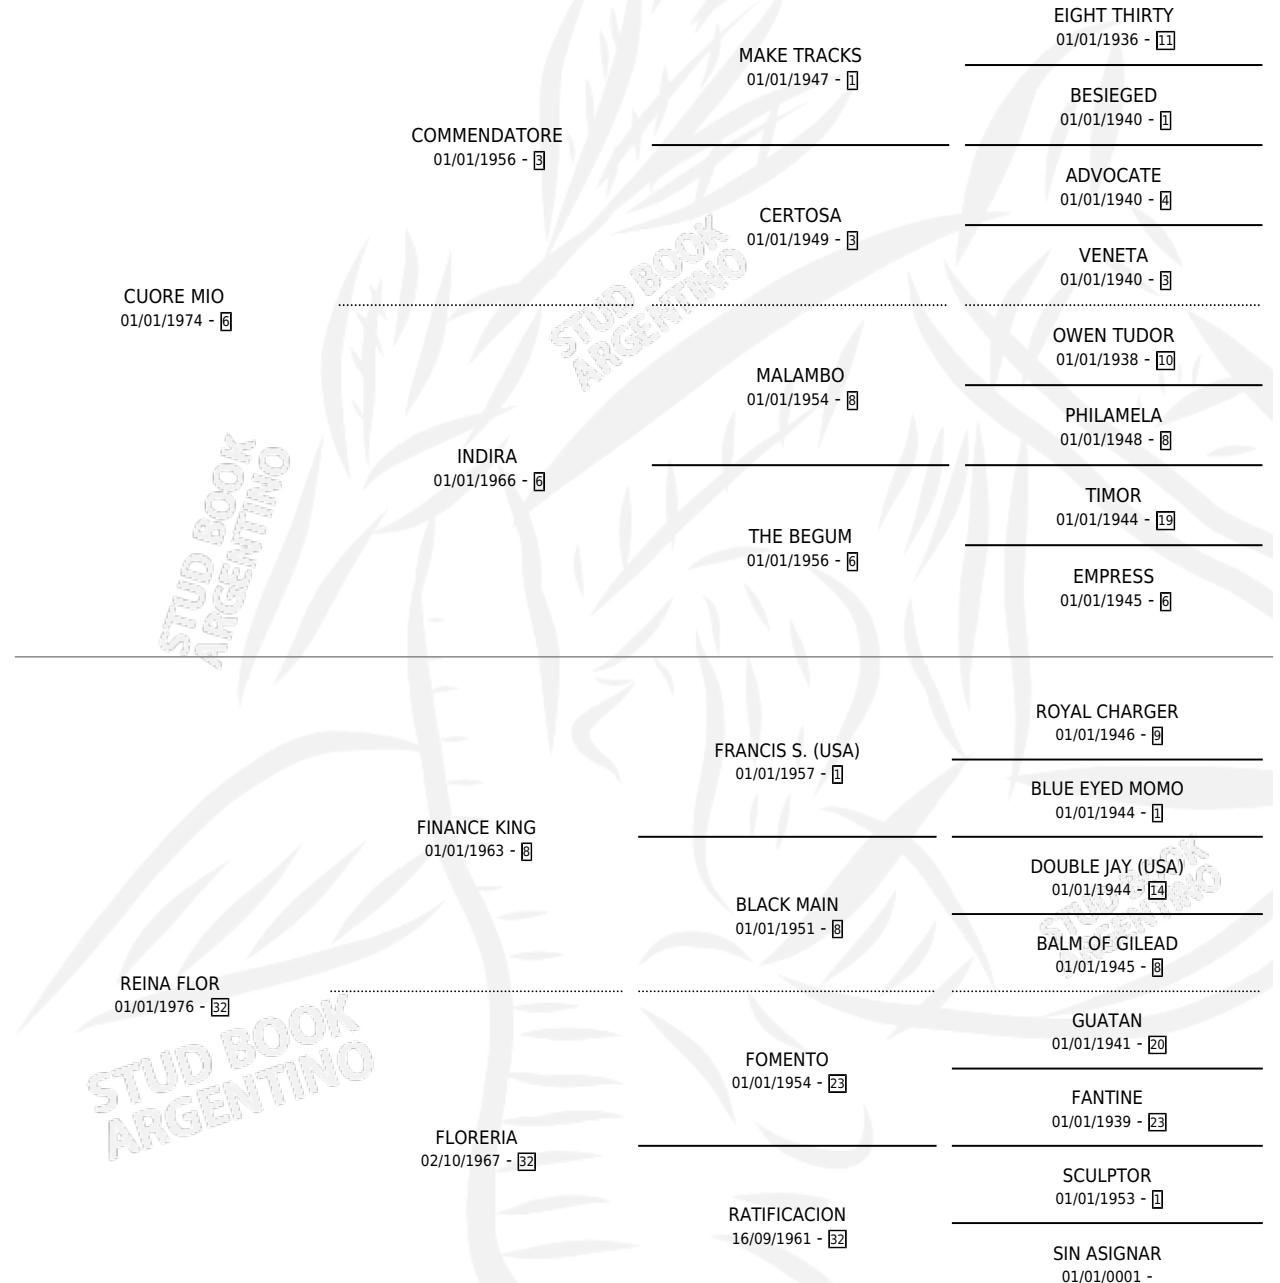

FLORENCIA MIA

por CUORE MIO y REINA FLOR por FINANCE KING

Argentina · Hembra · Zaino · SP · 24/09/1986
Familia 32 · Volumen 32

ESTADO

TIPIFICACIÓN SANGUÍNEA	X
TIPIFICACIÓN POR ADN	X
PASAPORTE	X
IDENTIFICACIÓN POR MICROCHIP	X
REPRODUCTOR	X

Lugar de nacimiento: Beclajor

Criador: Asociacion Cooperativa De Criadores De Caballos De Carrera

PEDIGREE