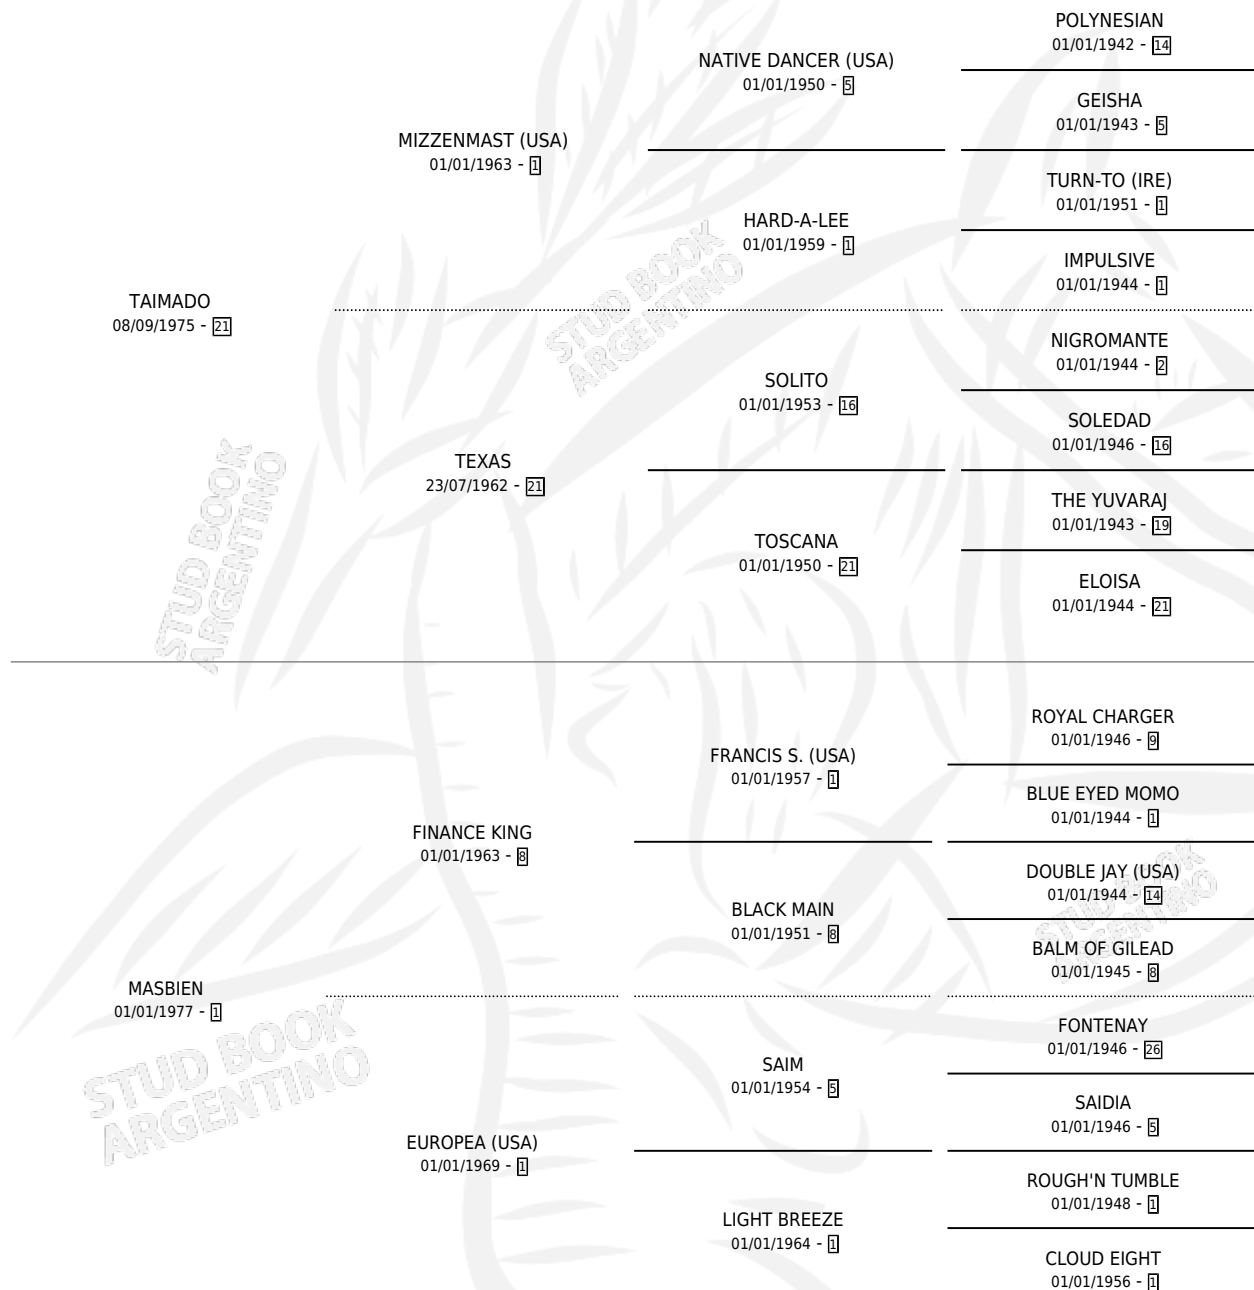

ROPITA VIEJA

por TAIMADO y MASBIEN por FINANCE KING

Argentina · Hembra · Zaino · SP · 17/09/1986
Familia 1-o · Volumen 32

ESTADO

TIPIFICACIÓN SANGUÍNEA	✓
TIPIFICACIÓN POR ADN	X
PASAPORTE	X
IDENTIFICACIÓN POR MICROCHIP	X
REPRODUCTOR	✓

Lugar de nacimiento: Beclajor

Criador: Beclajor

~

HIJOS

	MACHOS	HEMBRAS
6 NACIERON	2	4
SIN ACTUACIONES		

PEDIGREE

CAMPAÑA

Solo carreras oficiales de Argentina