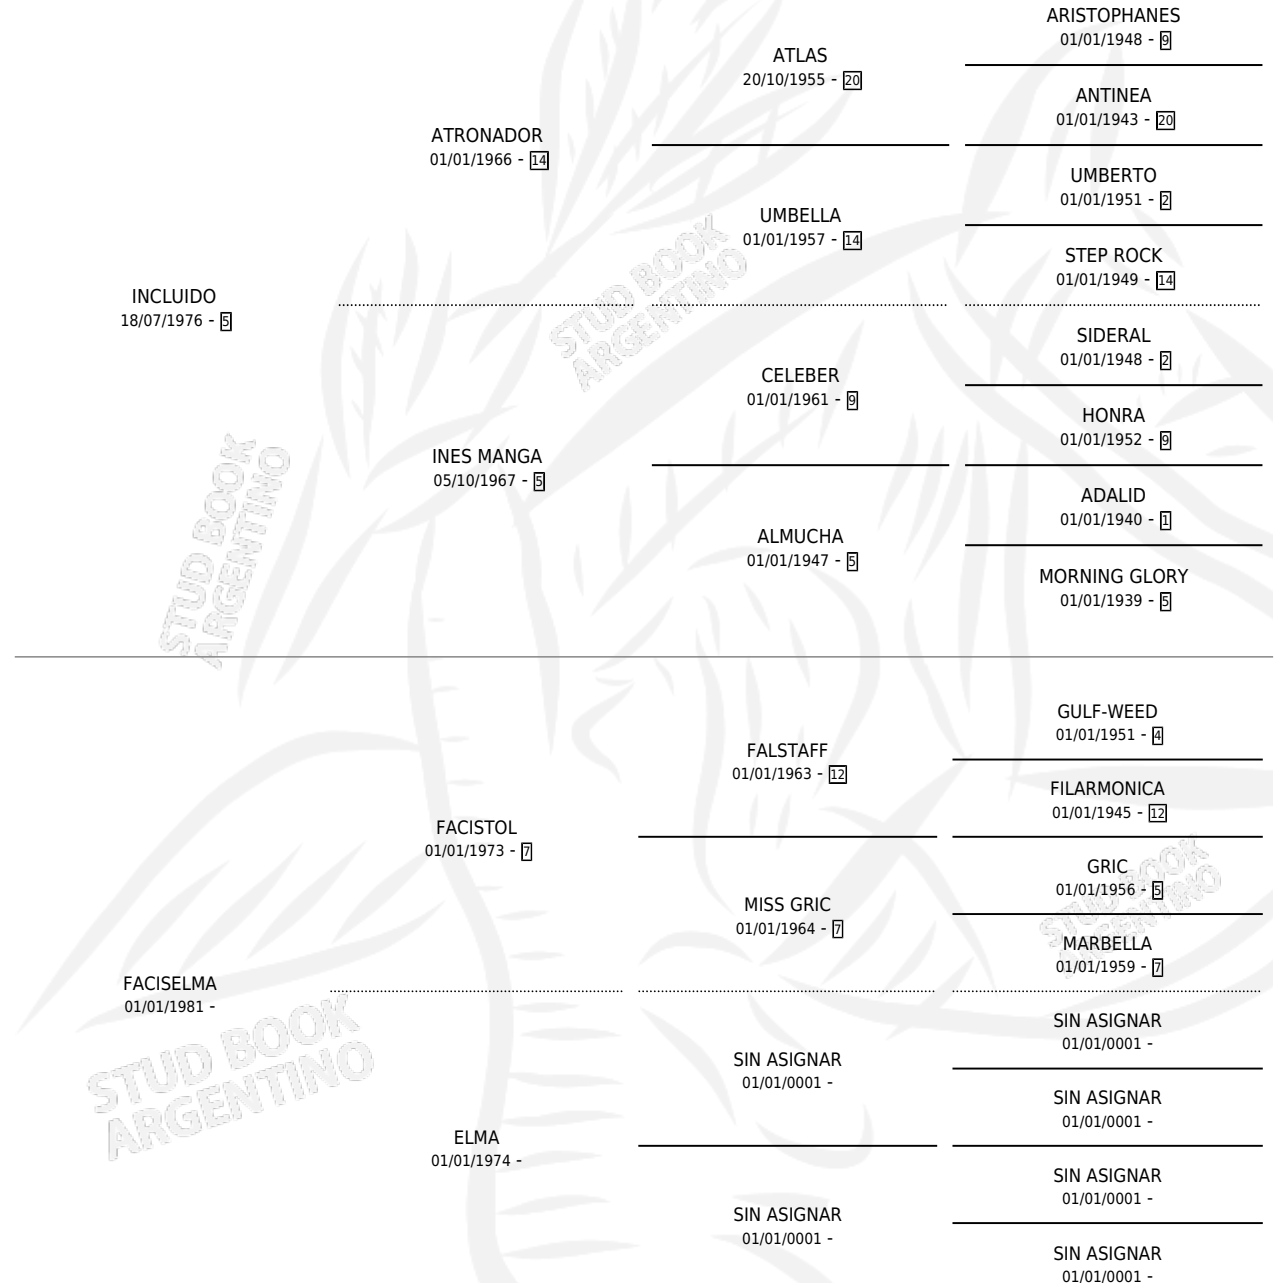

INFAMA

por INCLUIDO y FACISELMA por FACISTOL

Argentina · Hembra · Zaino · SP · 15/08/1986
Familia · Volumen 32

ESTADO

TIPIFICACIÓN SANGUÍNEA	X
TIPIFICACIÓN POR ADN	X
PASAPORTE	X
IDENTIFICACIÓN POR MICROCHIP	X
REPRODUCTOR	X

Lugar de nacimiento: Carrizales

Criador: Sin dato

PEDIGREE

INFAMA

Datos oficiales del Stud Book Argentino

Documento generado el 04/05/2026

studbook.org.ar