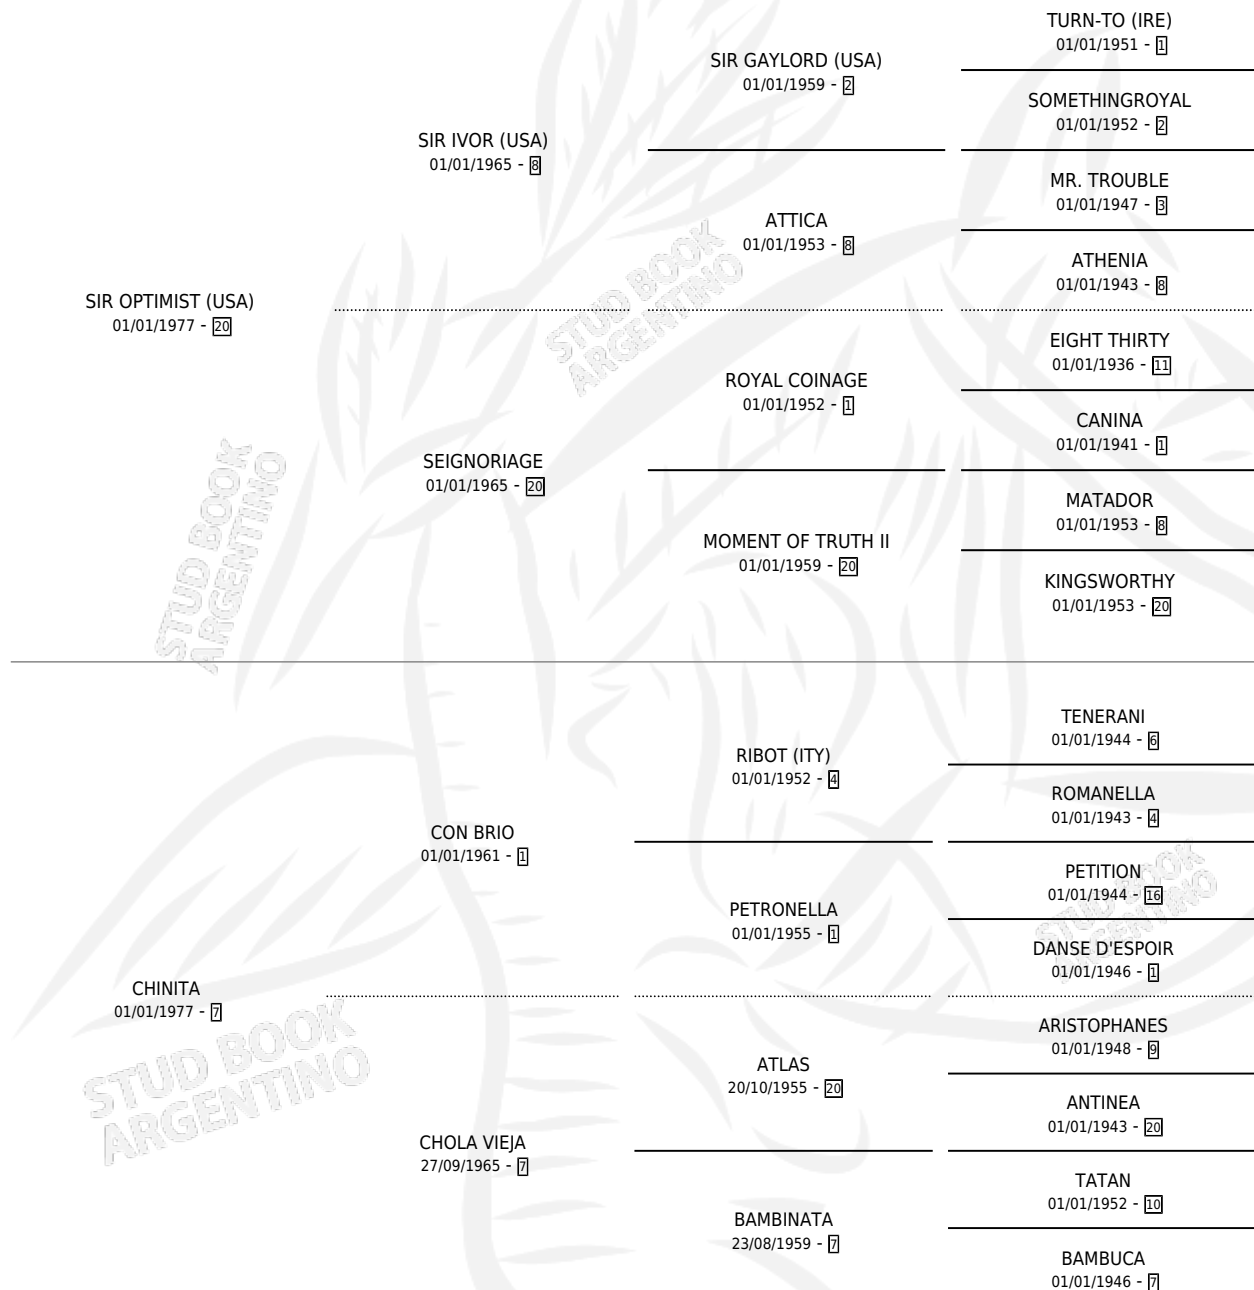

# MISS CHINA

por SIR OPTIMIST (USA) y CHINITA por CON BRIO

Argentina · Hembra · Zaino · SP · 28/09/1986  
Familia 7 · Volumen 32

## ESTADO

TIPIFICACIÓN SANGUÍNEA	✓
TIPIFICACIÓN POR ADN	X
PASAPORTE	X
IDENTIFICACIÓN POR MICROCHIP	X
REPRODUCTOR	✓

**Lugar de nacimiento:** Campo particular

**Criador:** Sin dato

~

## HIJOS

	MACHOS	HEMBRAS
1 NACIERON	0	1

SIN ACTUACIONES

## PEDIGREE

S

mientos **1** / Efectividad **100%**

**PADRILLO**

**PRODUCTO**

**CRIADOR**

**1ER SERVICIO**

**ÚLTIMO SERVICIO**