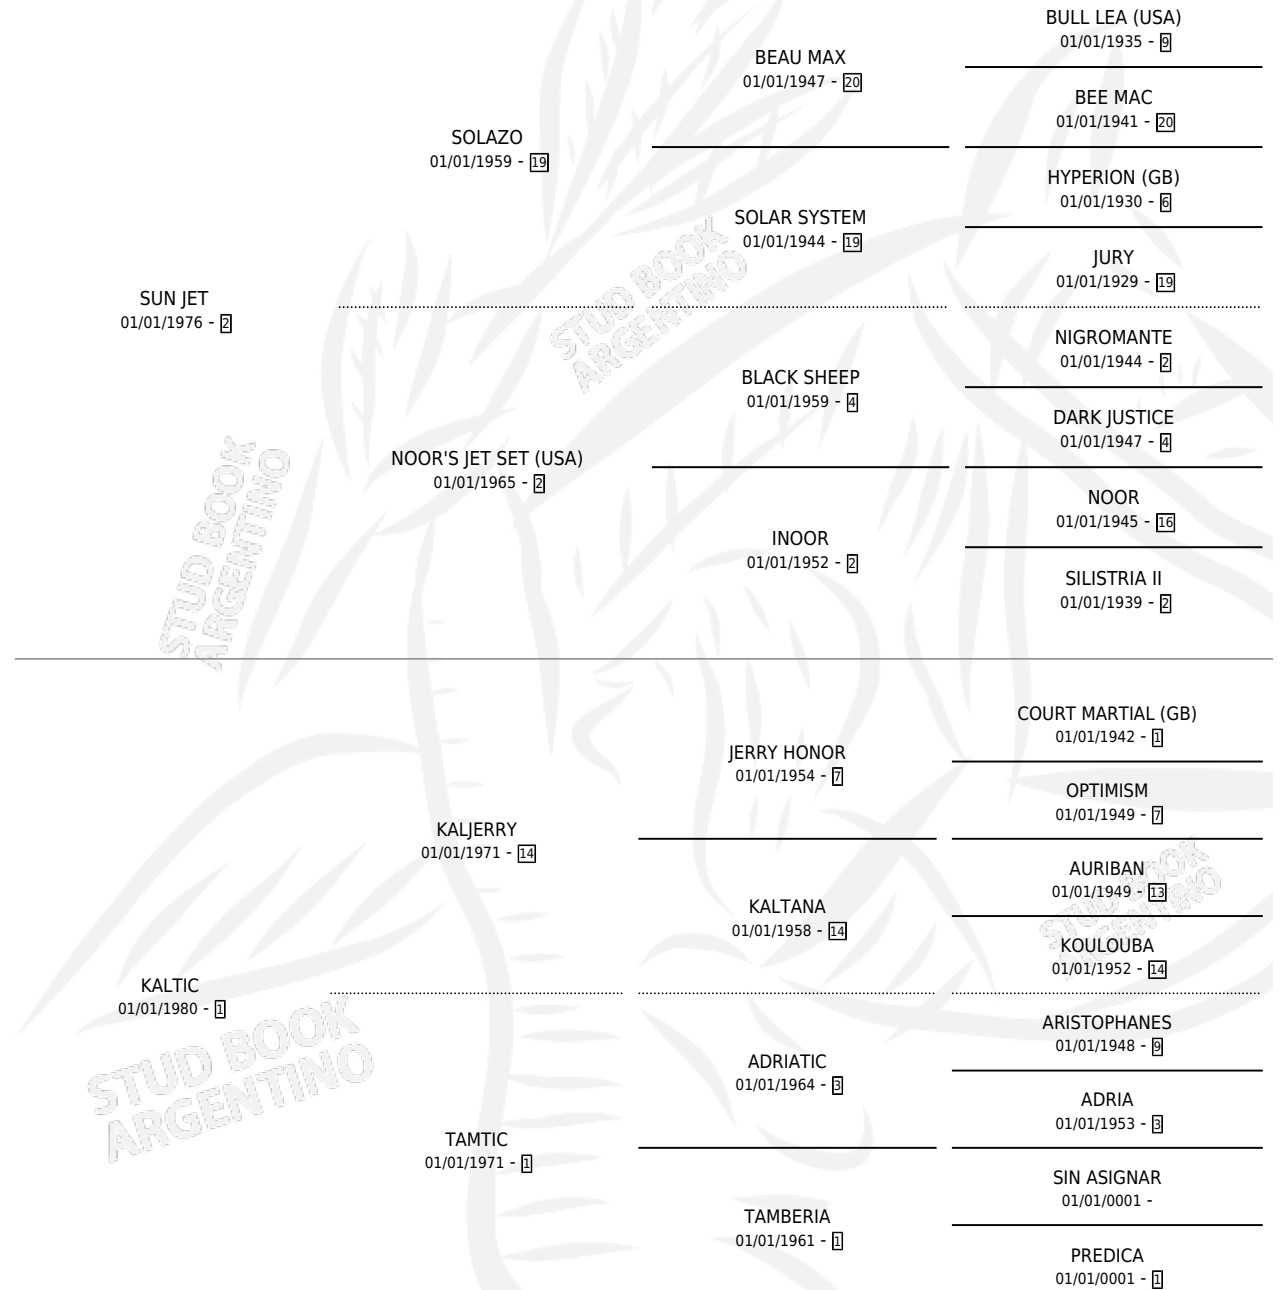

EL BRAVO

por SUN JET y KALTIC por KALJERRY

Argentina · Macho · Tordillo · SP · 28/09/1986
Familia 1 · Volumen 32

ESTADO

TIPIFICACIÓN SANGUÍNEA	X
TIPIFICACIÓN POR ADN	X
PASAPORTE	X
IDENTIFICACIÓN POR MICROCHIP	X
REPRODUCTOR	X

Lugar de nacimiento: Campo particular

Criador: Sin dato

PEDIGREE

EL BRAVO

Datos oficiales del Stud Book Argentino

Documento generado el 03/05/2026

studbook.org.ar