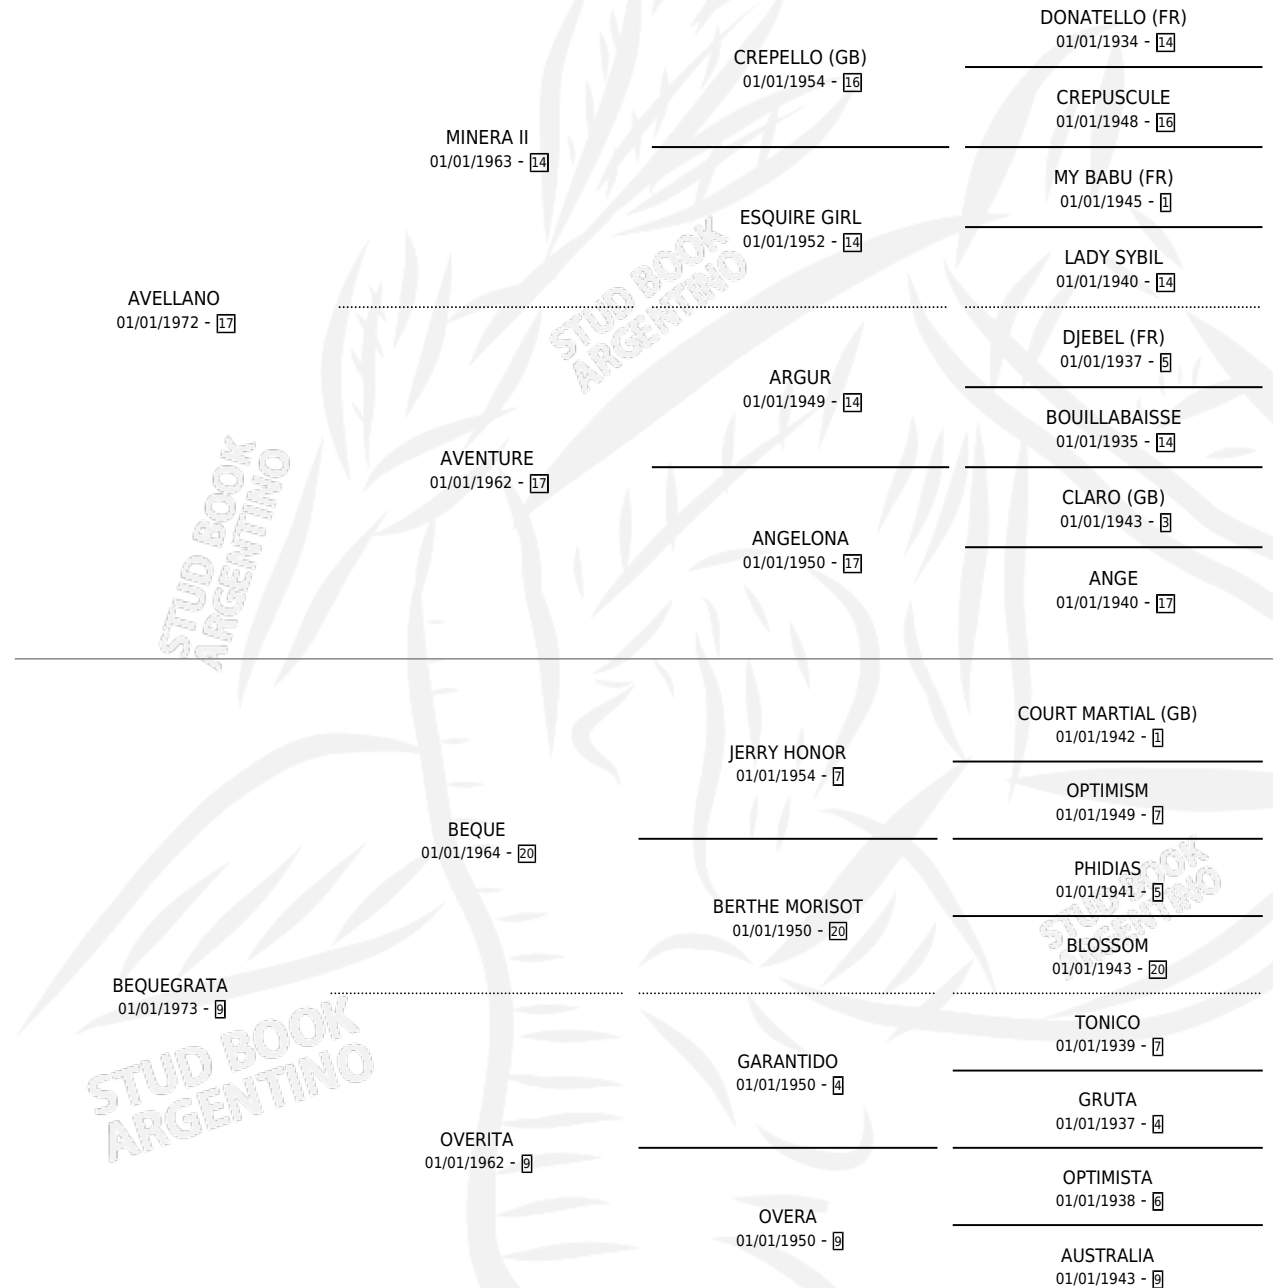

AVELLINO

por **AVELLANO** y **BEQUEGRATA** por **BEQUE**

Argentina · Macho · Zaino Doradillo · SP · 16/09/1986
Familia 9-g · Volumen 32

ESTADO

TIPIFICACIÓN SANGUÍNEA	X
TIPIFICACIÓN POR ADN	X
PASAPORTE	X
IDENTIFICACIÓN POR MICROCHIP	X
REPRODUCTOR	X

Lugar de nacimiento: La Vanessa

Criador: Sin dato

PEDIGREE

AVELLINO

Datos oficiales del Stud Book Argentino

Documento generado el 14/05/2026

studbook.org.ar