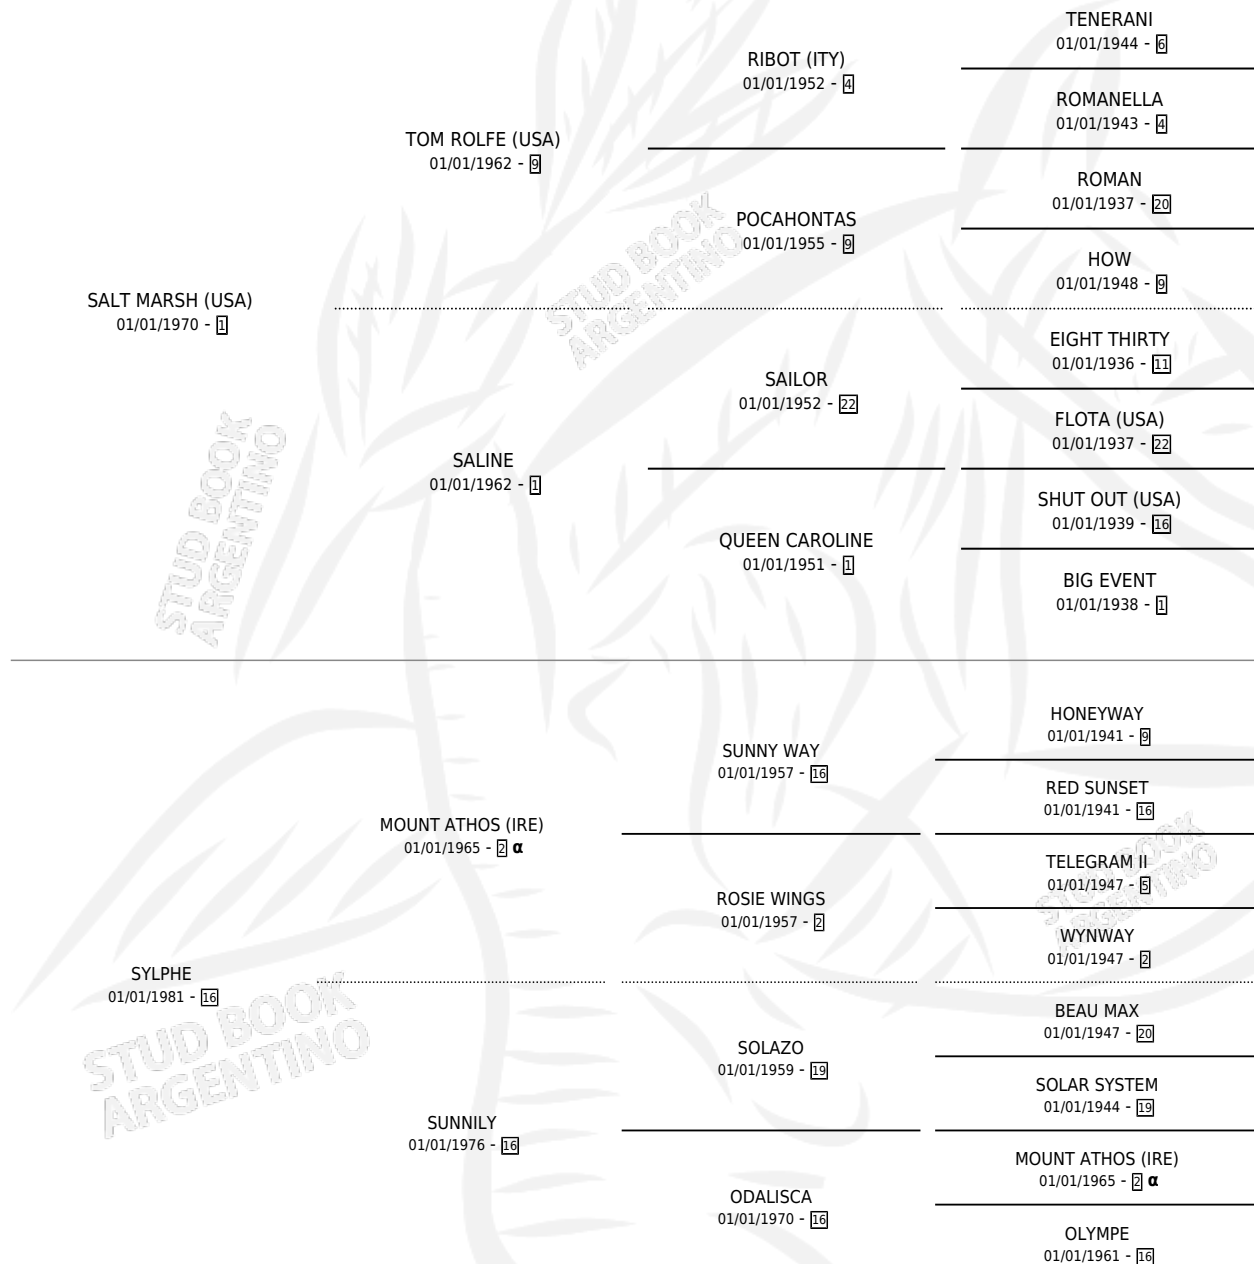

Lugar de nacimiento: La Quebrada
Criador: Fernandez Rostello Oscar Francisco

~

HIJOS

	MACHOS	HEMBRAS
7 NACIERON	4	3
6 CORRIERON	4	2
6 GANARON	4	2

0	0	0
GANADORES CL	GANADORES GR	GANADORES G1

PEDIGREE

INBREEDING : α

CAMPAÑA

Solo carreras oficiales de Argentina

POR EDAD

EDAD	CC	1°	2°	3°	4°	5°	NP	CLC	CLG	CLCG1	CLGG1	IMPORTE	GANANCIA / CC
3 AÑOS	4	0	1	1	0	0	2	0	0	0	0	\$0	\$0
4 AÑOS	9	2	2	1	0	1	3	0	0	0	0	\$0	\$0
TOTALES	13	2	3	2	0	1	5	0	0	0	0	\$0	\$0
%		15.4%	23.1%	15.4%	0.0%	7.7%	38.5%	0.0%	0.0%	0.0%	0.0%		