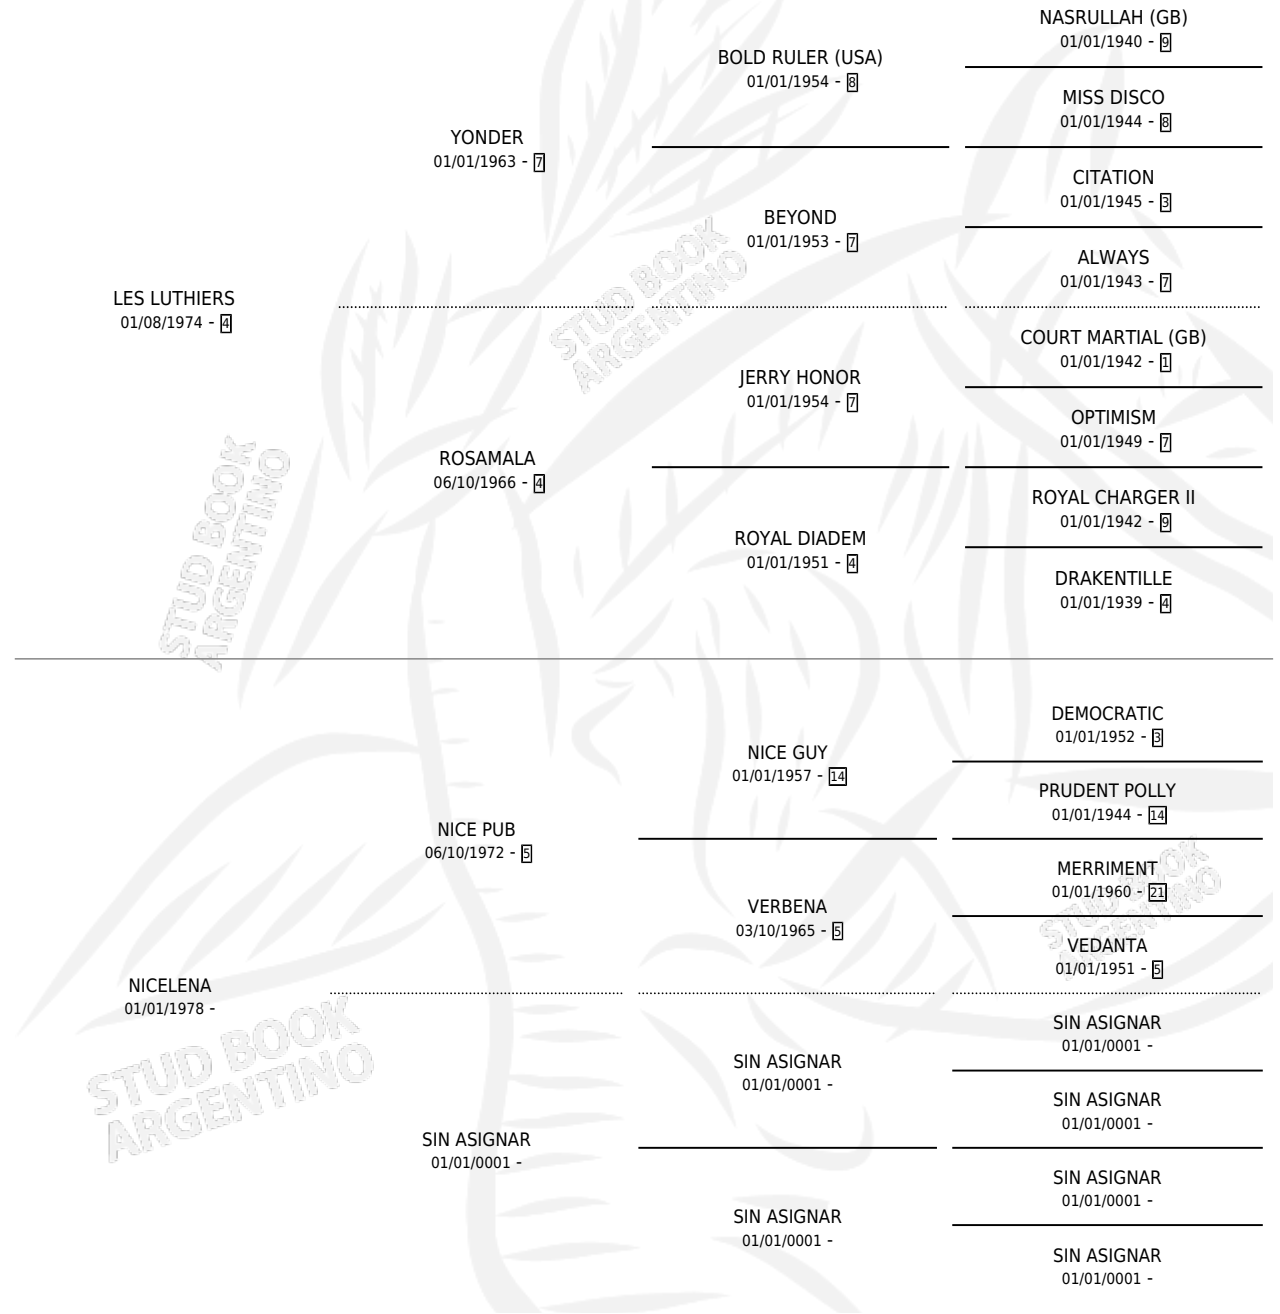

LES NICE

por LES LUTHIERS y NICELENA por NICE PUB

Argentina · Hembra · Alazan · SP · 17/09/1986
Familia · Volumen 32

ESTADO

TIPIFICACIÓN SANGUÍNEA	X
TIPIFICACIÓN POR ADN	X
PASAPORTE	X
IDENTIFICACIÓN POR MICROCHIP	X
REPRODUCTOR	X

Lugar de nacimiento: Don Federico

Criador: Sin dato

PEDIGREE

CAMPAÑA

Solo carreras oficiales de Argentina

POR EDAD

EDAD	CC	1°	2°	3°	4°	5°	NP	CLC	CLG	CLCG1	CLGG1	IMPORTE	GANANCIA / CC
2 AÑOS	1	0	0	0	0	0	1	1	0	0	0	\$0	\$0
TOTALES	1	0	0	0	0	0	1	1	0	0	0	\$0	\$0
%		0.0%	0.0%	0.0%	0.0%	0.0%	100%	100%	0.0%	0.0%	0.0%		