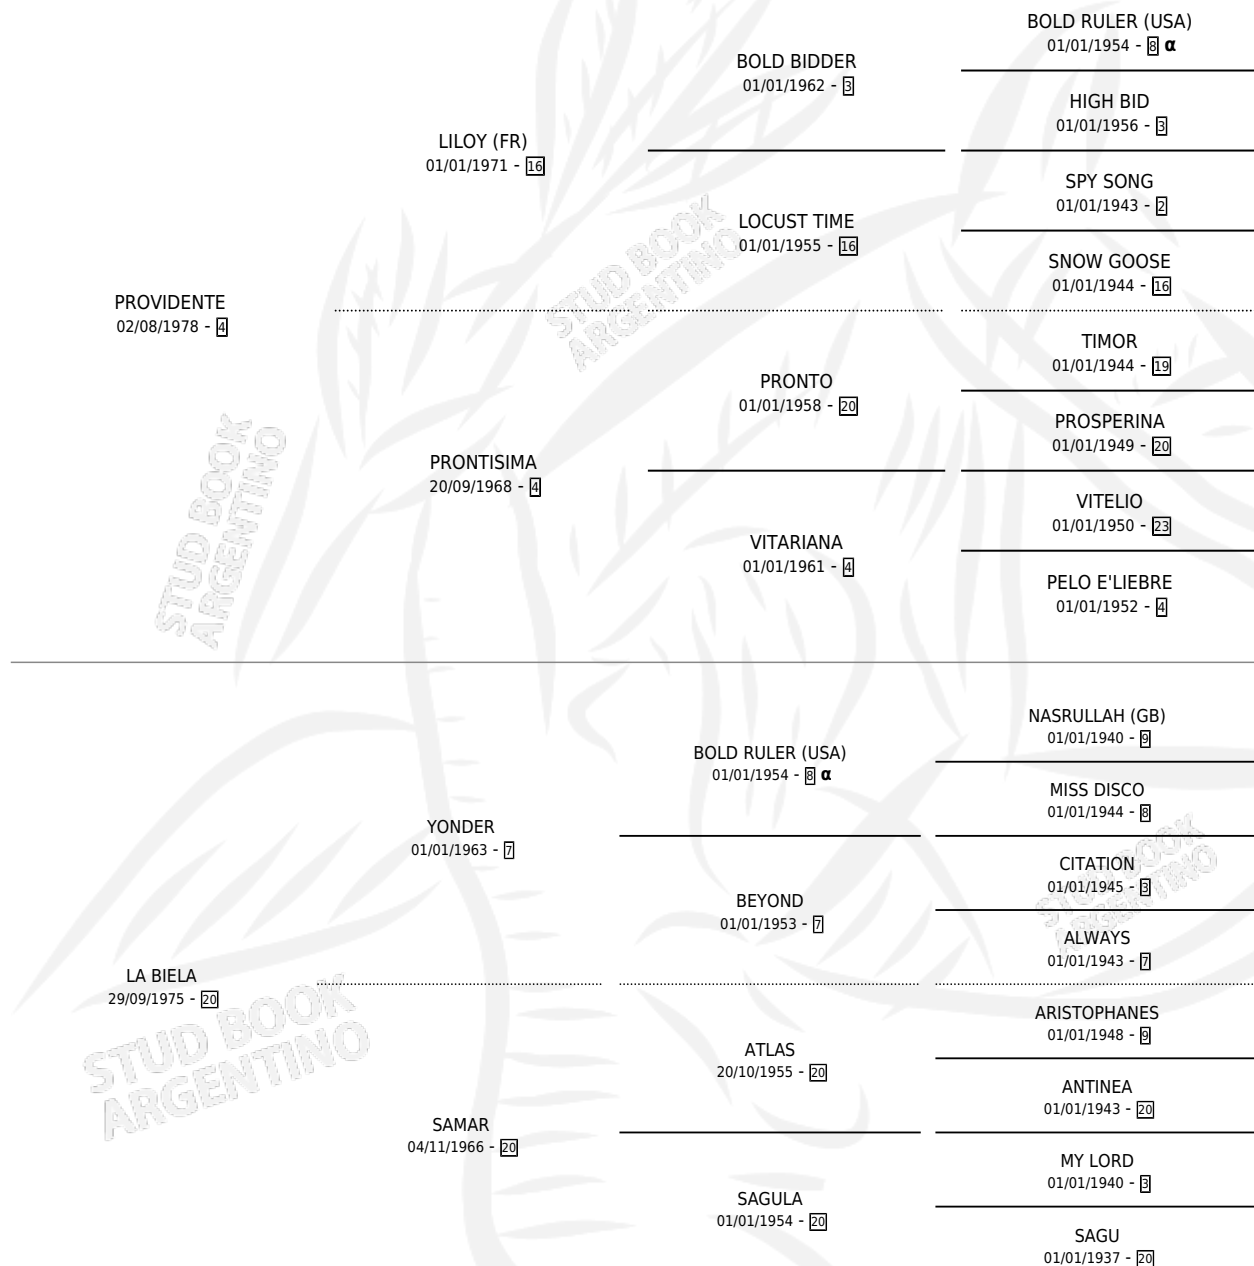

PROBIEL

por PROVIDENTE y LA BIELA por YONDER

Argentina · Hembra · Alazan · SP · 05/10/1986
Familia 20-c · Volumen 32

ESTADO

TIPIFICACIÓN SANGUÍNEA	✓
TIPIFICACIÓN POR ADN	✓
PASAPORTE	X
IDENTIFICACIÓN POR MICROCHIP	X
REPRODUCTOR	✓

Lugar de nacimiento: Alegma

Criador: Alegma

~

HIJOS

	MACHOS	HEMBRAS
1 NACIERON	0	1
SIN ACTUACIONES		

PEDIGREE

INBREEDING : α

CAMPAÑA

Solo carreras oficiales de Argentina

POR EDAD

EDAD	CC	1°	2°	3°	4°	5°	NP	CLC	CLG	CLCG1	CLGG1	IMPORTE	GANANCIA / CC
5 AÑOS	2	1	0	0	0	0	1	0	0	0	0	\$0	\$0
6 AÑOS	3	0	0	1	0	0	2	0	0	0	0	\$0	\$0
7 AÑOS	3	0	0	0	0	1	2	0	0	0	0	\$0	\$0
TOTALES	8	1	0	1	0	1	5	0	0	0	0	\$0	\$0
%		12.5%	0.0%	12.5%	0.0%	12.5%	62.5%	0.0%	0.0%	0.0%	0.0%		