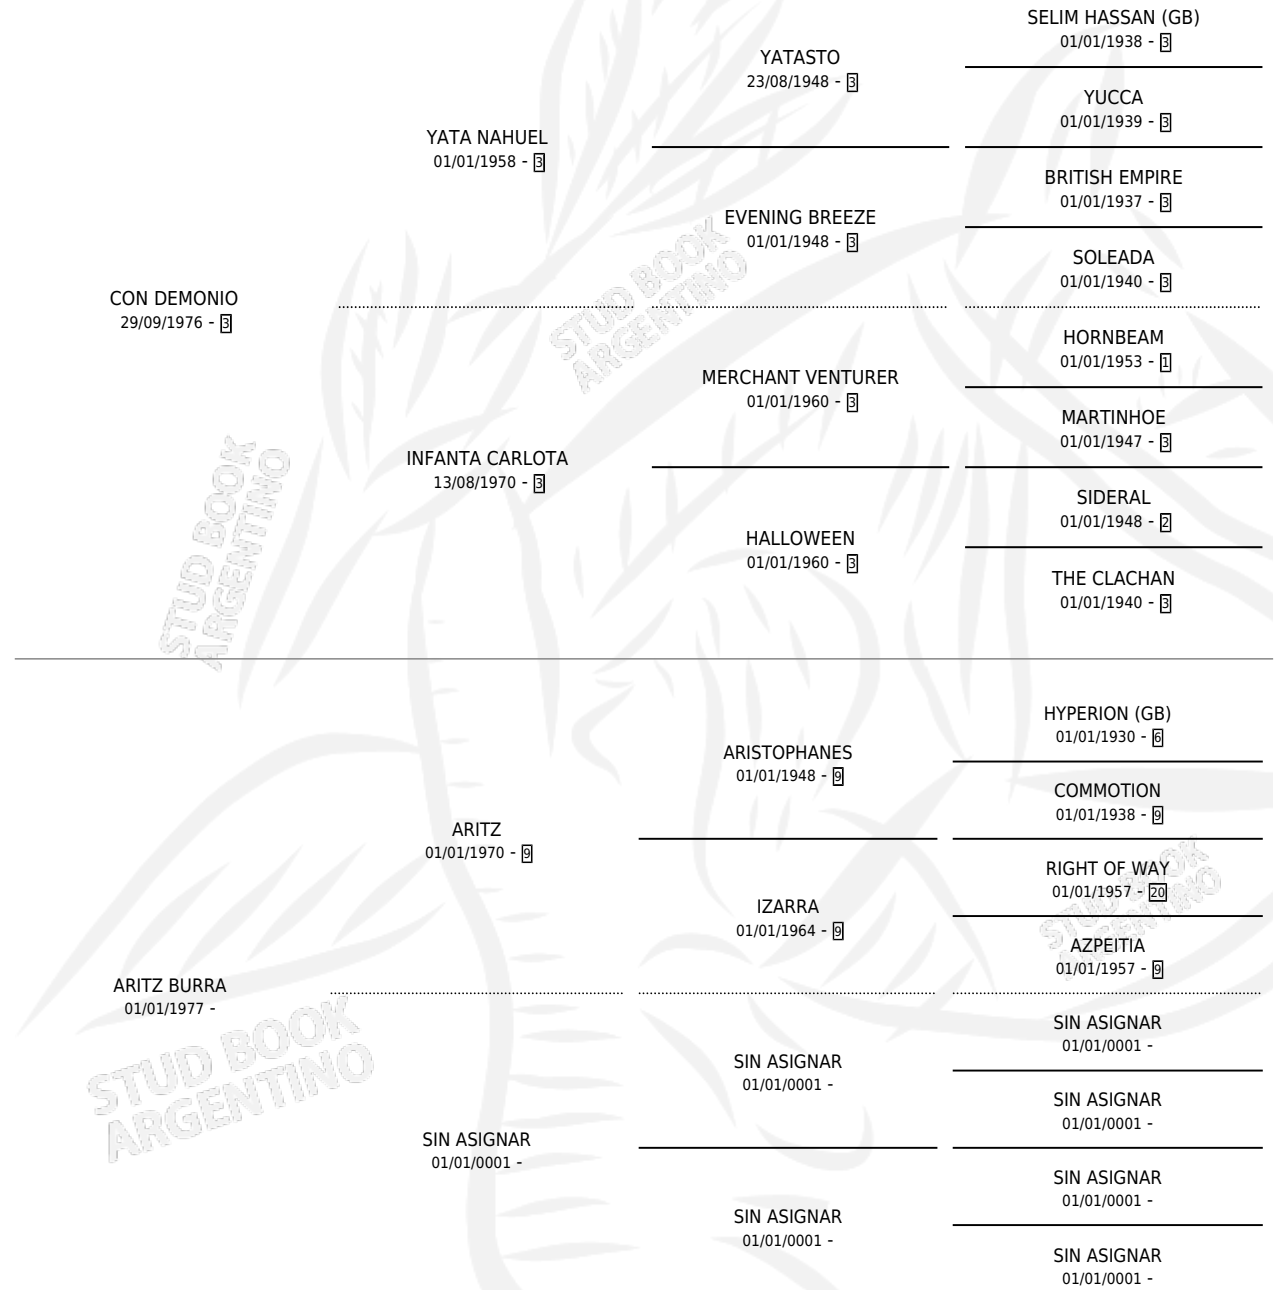

CON BURRO

por CON DEMONIO y ARITZ BURRA por ARITZ

Argentina · Macho · Alazan · SP · 22/09/1986
Familia · Volumen 32

ESTADO

TIPIFICACIÓN SANGUÍNEA	X
TIPIFICACIÓN POR ADN	X
PASAPORTE	X
IDENTIFICACIÓN POR MICROCHIP	X
REPRODUCTOR	X

Lugar de nacimiento: Diez De Agosto

Criador: Sin dato

PEDIGREE

CON BURRO

Datos oficiales del Stud Book Argentino

Documento generado el 06/05/2026

studbook.org.ar